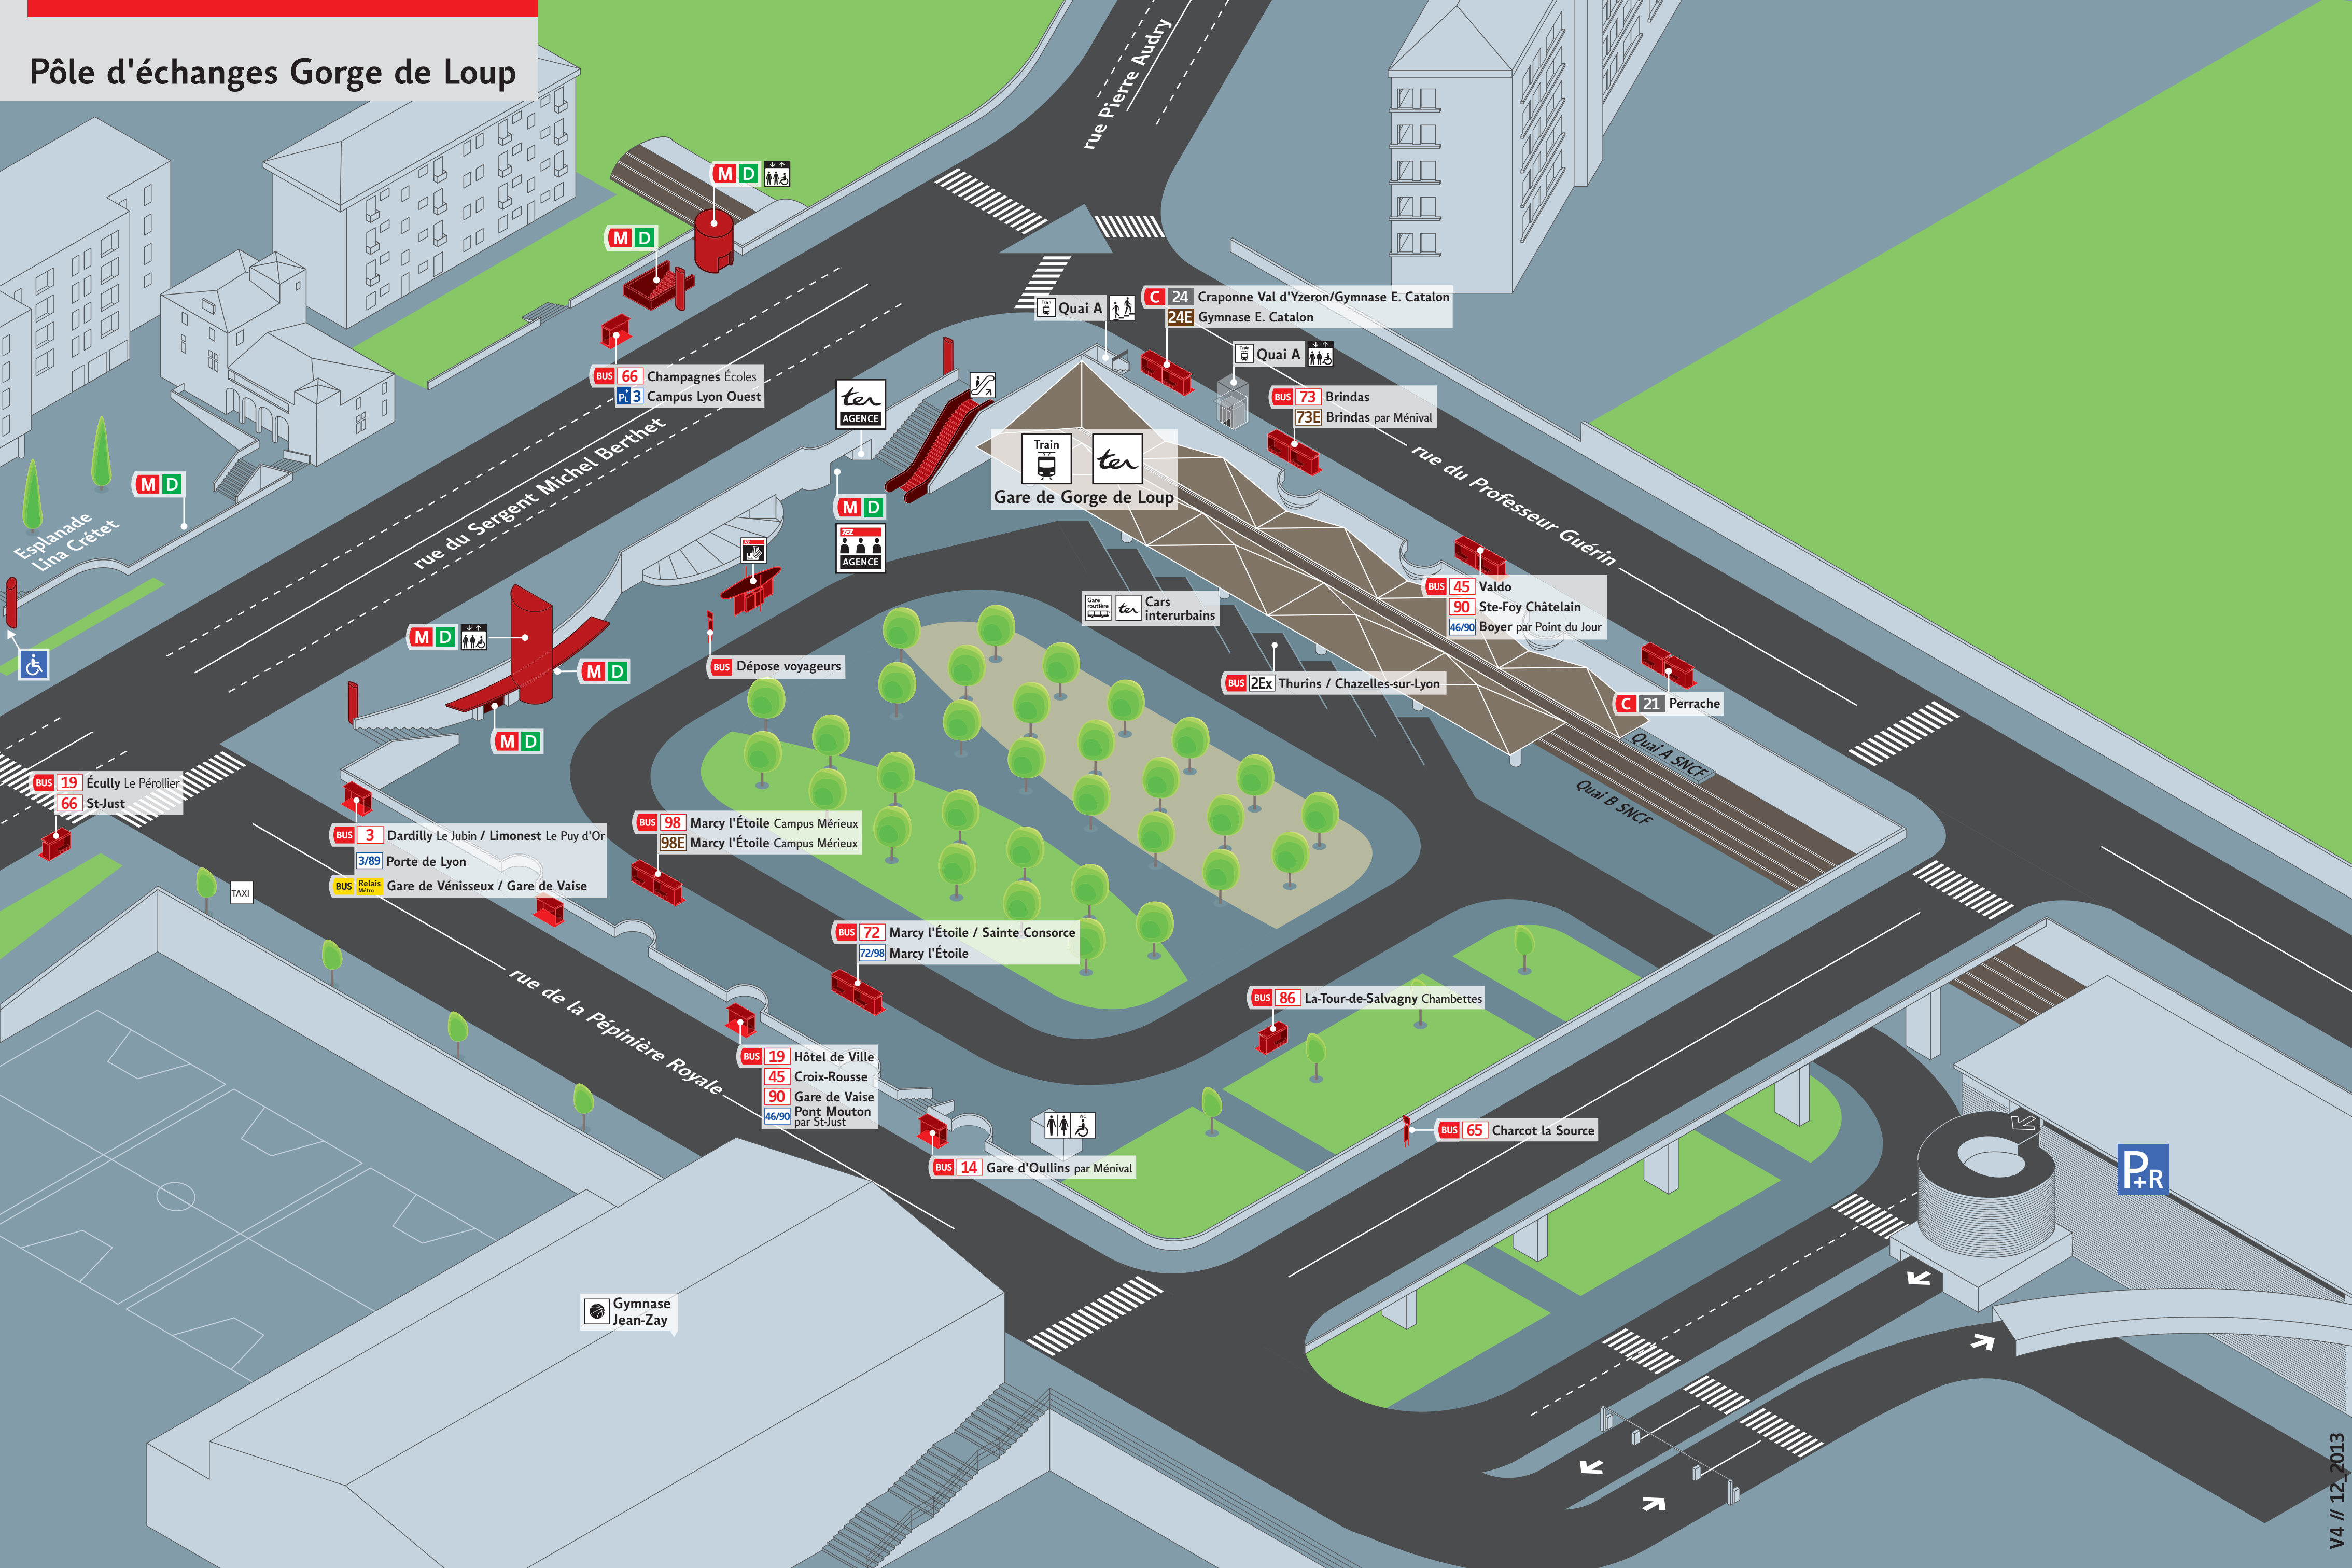

Pôle d'échanges Gorge de Loup

Pôle d'échanges Gorge de Loup

rue Pierre Audry

rue du Sergent Michel Berthet

rue du Professeur Guérin

rue de la Pépinière Royale

Gare de Gorge de Loup

Gymnase Jean-Zay

P+R