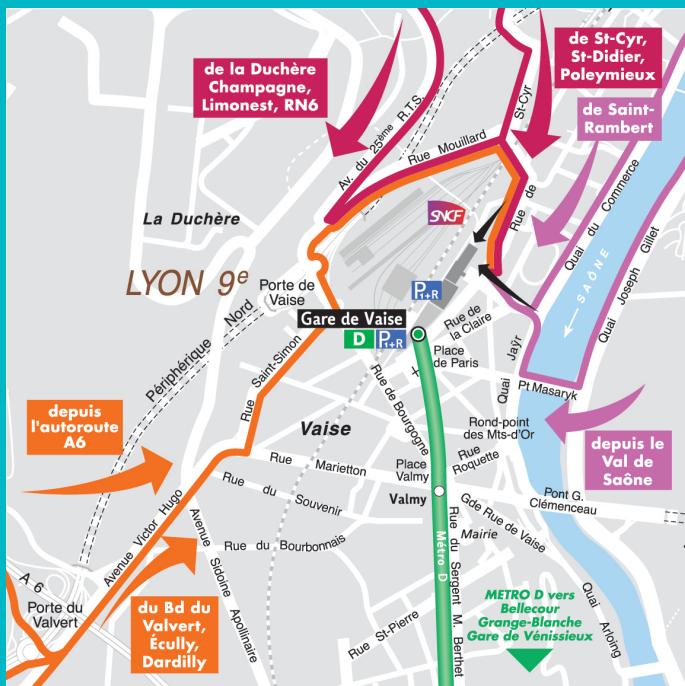

# GARE DE VAISE 1

## PARC SURVEILLÉ, COUVERT ET CLOS

502 places de stationnement

Ouvert 7 jours sur 7. Fermé la nuit de 1h à 4h30  
(stationnement de nuit non autorisé)

Correspondance métro ligne D

Contrôle d'accès

Surveillance vidéo et à certaines heures par un agent

9 places

10 places