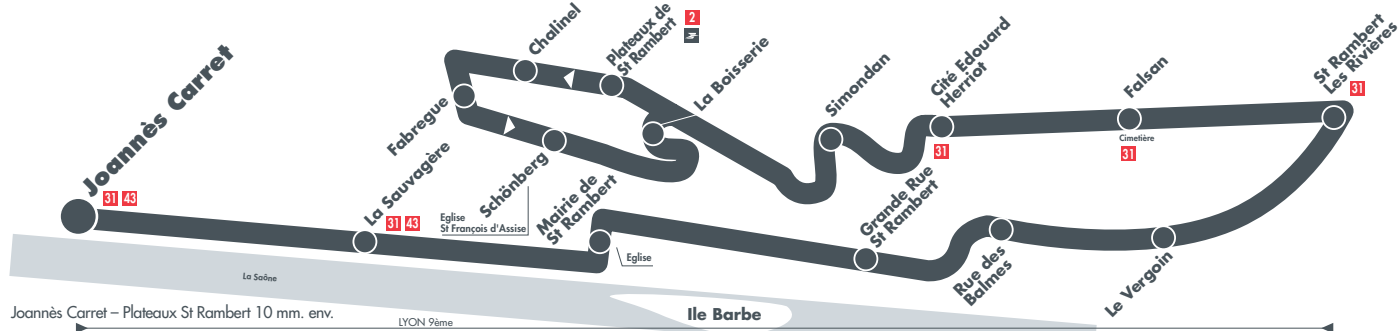

Périodes d'application des Horaires Vacances

TOUSSAINT : du 27 octobre au 2 novembre - **NOEL** : du 22 décembre au 4 janvier -

HIVER : du 9 au 22 février - **PRINTEMPS** : du 6 au 19 avril - **PONT** : le 22 mai - **ETE** : à partir du 3 juillet.

Le réseau TCL ne fonctionne pas le 1^{er} mai.

NAVETTE ST RAMBERT N76

Joannes Carret - Plateaux de St Rambert

Joannes Carret - Plateaux St Rambert 10 mn. env.

LYON 9ème

Ile Barbe