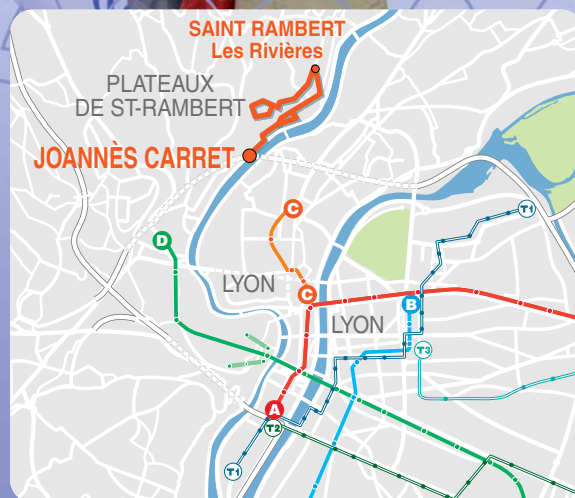

Navette
N76

POUR ENTRER EN CONTACT...

Allô **TCL* 0820 42 7000** (0,12 €/mn depuis un poste fixe)
de 6h30 à 19h30 du lundi au vendredi,
et de 7h à 19h le samedi,

Internet **www.tcl.fr**

POINTS DE VENTE ET D'INFORMATION

- **AGENCE GORGE DE LOUP*** : 7h30 à 18h30 du lundi au vendredi
  et le samedi de 9h à 12h et de 13h30 à 17h.
- **SNCF TER 0891 67 68 00** (0,22 €/mn)

TARIFICATION NAVETTE N76

Pour se déplacer exclusivement sur la Navette :

• **Ticket Unitaire Navette*** : 1,20 €

• **Carnet de 10 tickets*** : 12 €

(* titres en vente à bord, tarifs susceptibles de modification).

Tous les titres TCL (Tickets, Carte Técély) donnent accès à la Navette, et vous permettent de voyager en correspondance sur les autres lignes Bus, Métro et Tramway.

Bons voyages et merci de votre fidélité !

MERCI

- Cet horaire vous est donné à titre indicatif car des difficultés de circulation peuvent provoquer des légers retards ; merci de votre compréhension vis-à-vis du conducteur car il fait le maximum pour vous satisfaire.
- Pour votre sécurité, la montée ou la descente ne peuvent se faire qu'aux arrêts prévus.
- Dans le bus, pour acheter votre ticket à l'unité ou ticket liberté, pensez bien à faire l'appoint ; et n'oubliez pas de le valider immédiatement.

HORAIRES

du 1er sept. 08 au 2 juil. 09

PARTOUT, POUR TOUS, IL Y A TCL

* Dates et horaires susceptibles de modifications - Merci de ne pas jeter sur la voie publique. - RCS KEOLUS Lyon 308 077 635 - Imprimerie Blatilly