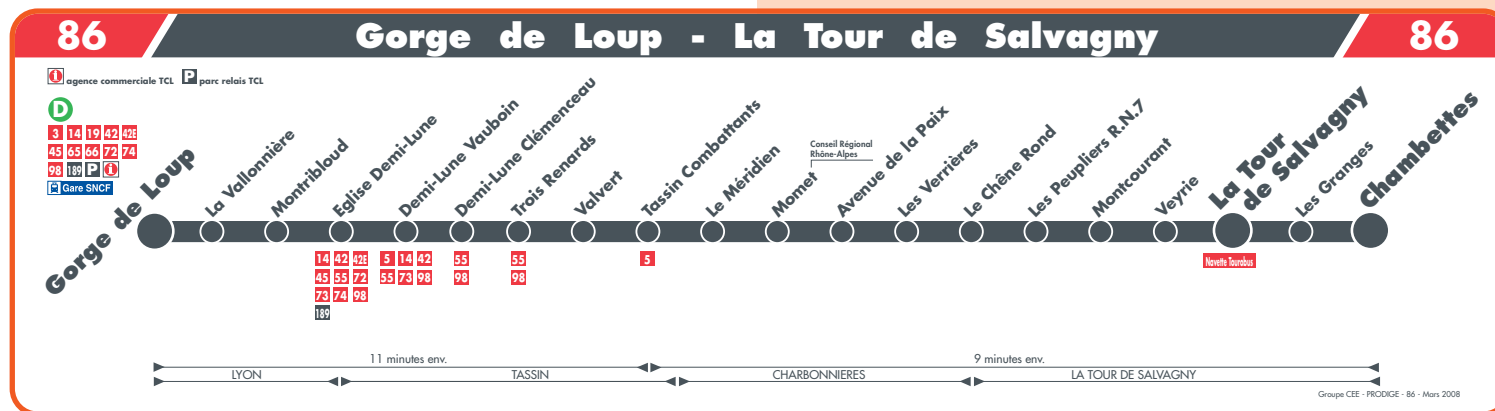

lundi au vendredi		Vacances	
H	06 08 09 11 12 13 14 15 17	H	06 07 08 09 10 11 12 13 14 15 16 17 18 19 20 21
min	23 12 12 00 00 02 30 00 00	min	00 23 05 10 20 30 30 55 30 00 00 15 00 00 00 00

Samedi/Dimanche : Horaires en vacances scolaires identiques à la période normale.

Passages à La Tour de Salvagny

vers Gorge de Loup

lundi au vendredi		Période normale	
H	06 07 08 09 10 11 12 13 14 15 16 17 18 19 20 21	H	06 07 08 09 10 11 12 13 14 15 16 17 18 19 20 21
min	25 10 15 17 30 02 03 05 00 03 00 03 30 08 25	min	00 23 05 10 20 30 30 55 30 00 00 15 00 00 00 00
samedi		Période normale	
H	06 07 08 09 10 11 12 13 14 15 16 17 18 19 20	H	06 07 08 09 10 11 12 13 14 15 16 17 18 19 20 21
min	25 10 14 14 30 02 02 04 00 02 25 02 25 25 25	min	00 23 05 10 20 30 30 55 30 00 00 15 00 00 00 00
dimanche et fête		Période normale	
H	07 08 09 10 11 12 17 18 19 20	H	06 07 08 09 10 11 12 13 14 15 16 17 18 19 20 21
min	27 28 27 27 27 27 02 00 00 00	min	00 23 05 10 20 30 30 55 30 00 00 15 00 00 00 00

lundi au vendredi		Vacances	
H	06 07 08 09 10 11 12 13 14 15 16 17 18 19 20	H	06 07 08 09 10 11 12 13 14 15 16 17 18 19 20 21
min	25 10 14 14 30 02 02 04 00 02 25 02 25 25 25	min	00 23 05 10 20 30 30 55 30 00 00 15 00 00 00 00

Samedi/Dimanche : Horaires en vacances scolaires identiques à la période normale.

Périodes d'application des Horaires Vacances

TOUSSAINT : du 27 octobre au 2 novembre - **NOEL** : du 22 décembre au 4 janvier - **HIVER** : du 9 au 22 février - **PRINTEMPS** : du 6 au 19 avril - **PONT** : le 22 mai - **ETE** : à partir du 3 juil.

Le réseau TCL ne fonctionne pas le 1er mai.