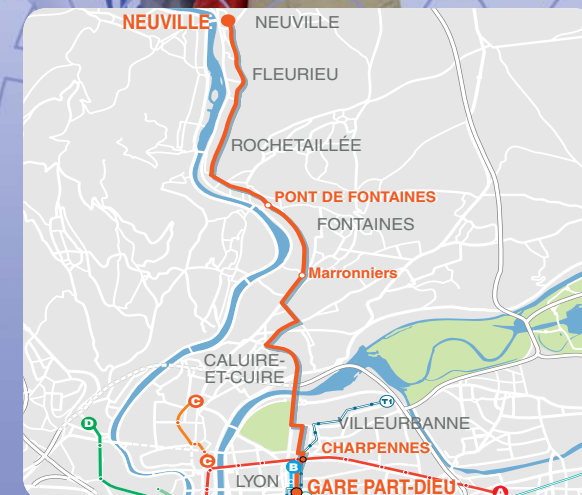

Merci de ne pas jeter sur la voie publique. RCS KEOLIS Lyon 308 077 635 - Imprimerie Brailly

ligne
70

HORAIRES

du 1^{er} sept. 08 au 28 juin 09

PARTOUT, POUR TOUS, IL Y A TCL

Protégez l'environnement, veillez à ne pas le gaspiller.