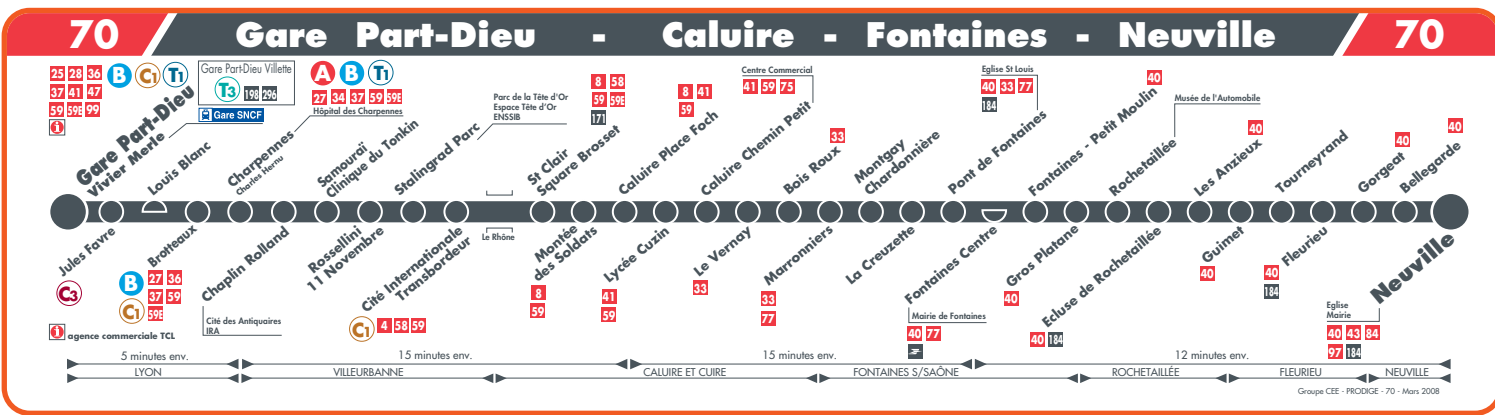

lundi au vendredi											Vacances												
H	06	07	08	09	10	11	12	13	14	15	16	17	18	19									
min	00	15	05	40	25	11	15	20	25	30	15	05	00	16									
	30	40	50		45	45	50	55	50	40	22	20	40										
	50										40	45											

Samedi : Horaires en vacances scolaires identiques à la période normale.

lundi au vendredi											Vacances												
H	06	07	08	09	10	11	12	13	14	15	16	17	18	19									
min	17	08	00	09	44	28	03	03	09	14	10	01	01	05									
	47	33	25	58	28	34	38	44	50	36	27	21	35										
											43	40	59										

Samedi : Horaires en vacances scolaires identiques à la période normale.

lundi au vendredi											Vacances													
H	05	06	07	08	09	10	11	12	13	14	15	16	17	18	19									
min	35	25	15	00	35	25	15	30	00	05	15	17	05	13	10									
		50	40	25	50	55	30	40	30	40	50	40	30	30										
				50									55	50										

Samedi : Horaires en vacances scolaires identiques à la période normale.

Toute l'année, la ligne 70 ne circule pas les dimanches et jours fériés.

Périodes d'application des Horaires Vacances TOUSSAINT : du 27 octobre au 2 novembre - NOEL : du 22 décembre au 4 janvier - HIVER : du 9 au 22 février - PRINTEMPS : du 6 au 19 avril - PONT : le 22 mai - ETE : à partir du 29 juin.
Le réseau TCL ne fonctionne pas le 1er mai.

Passages à Caluire Chemin Petit

vers Gare Part-Dieu Vivier Merle

lundi au vendredi											Période normale													
H	05	06	07	08	09	10	11	12	13	14	15	16	17	18	19									
min	54	41	04	14	17	11	21	31	31	26	31	42	24	32	44									
			19	29	42	46	56			51	51		39	52										
			44	59								52												

samedi																									
H	05	06	07	08	09	10	11	12	13	14	15	16	17	18	19	20									
min	52	47	34	21	07	15	26	28	04	14	24	24	15	10	03	01									
					49	50	54	40	44	55	49	43	33	31											

lundi au vendredi											Vacances													
H	05	06	07	08	09	10	11	12	13	14	15	16	17	18	19									
min	55	47	12	03	13	47	37	17	23	29	04	14	05	19	12									
			37	23	58	48		37	23	58	48	54	52	51										

Samedi : Horaires en vacances scolaires identiques à la période normale.