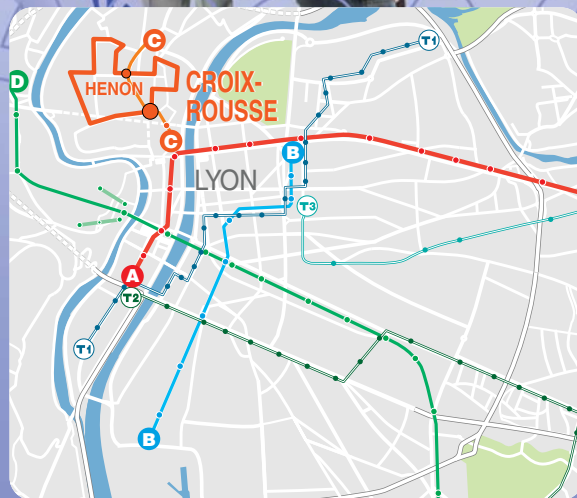

- **AGENCE CROIX-ROUSSE*** : 7h30 à 18h30 du lundi au vendredi
et le samedi de 9h à 12h et de 13h30 à 17h.
 - **SNCF TER 0891 67 68 00** (0,22 €/mn)
-  **TABAC** : 2, rue Dagon - LYON 4^e → arrêt : *Place Flammarion*
TABAC : 22, pl. Croix-Rousse - LYON 4^e → arrêt : *Croix-Rousse*

Retrouvez tous les horaires
de votre arrêt
sur **www.tcl.fr**

HORAIRES

du 1^{er} sept. 08 au 28 juin 09

* Dates et horaires susceptibles de modifications - Merci de ne pas jeter sur la voie publique. - RCS KEOLIS Lyon 306 077 635 - Imprimerie Brailly

PARTOUT, POUR TOUS, IL Y A TCL

ligne 61

Départs de Place Croix-Rousse

vers Hôpital Croix-Rousse

lundi au samedi		H : 09:5J,M																			Période normale								
H	mn	06	07	08	09	10	11	12	13	14	15	16	17	18	19														
		50	03	04	10	16	05	11	15	03	07	11	01	06	07														
		19	20	26	32	22	27	31	19	23	28	17	22	20															
		32	37	43	49	38	43	47	35	39	44	34	38	35															
		48	53	59	55	59	51	55	50	52																			

Horaires valables du 1 sept. 08 au 28 juin 09

La Soyeuse ne circule pas les dimanche et jours de fête, à l'exception du 1^{er} novembre : itinéraire et horaires spécifiques, merci de vous renseigner auprès d'Allô TCL.