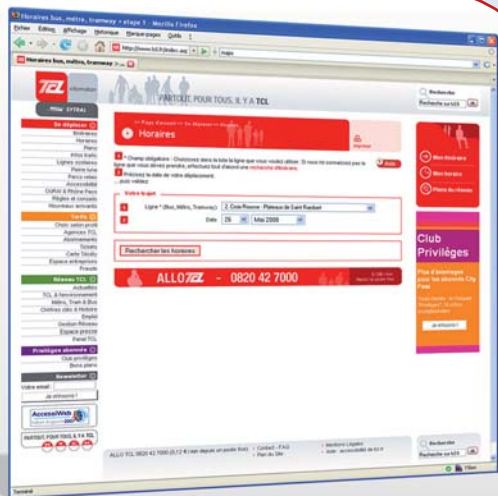

POUR ENTRER EN CONTACT...

Allô TCL* **0820 42 7000** (0,12 €/mn depuis un poste fixe)
de 6h30 à 19h30 du lundi au vendredi,
et de 7h à 19h le samedi,

Internet **www.tcl.fr**

POINTS DE VENTE ET D'INFORMATION

1. **AGENCE CROIX-ROUSSE*** : 7h30 à 18h30 du lundi au vendredi
     et le samedi de 9h à 12h et de 13h30 à 17h.
   - **SNCF TER 0891 67 68 00** (0,22 €/mn)
2. **TABAC** : 2, rue Dagon - LYON 4e → arrêt : *Place Flammarion*
   TABAC : 22, pl. Croix-Rousse - LYON 4e → arrêt : *Croix-Rousse*

Retrouvez tous les horaires
de votre arrêt
sur **www.tcl.fr**