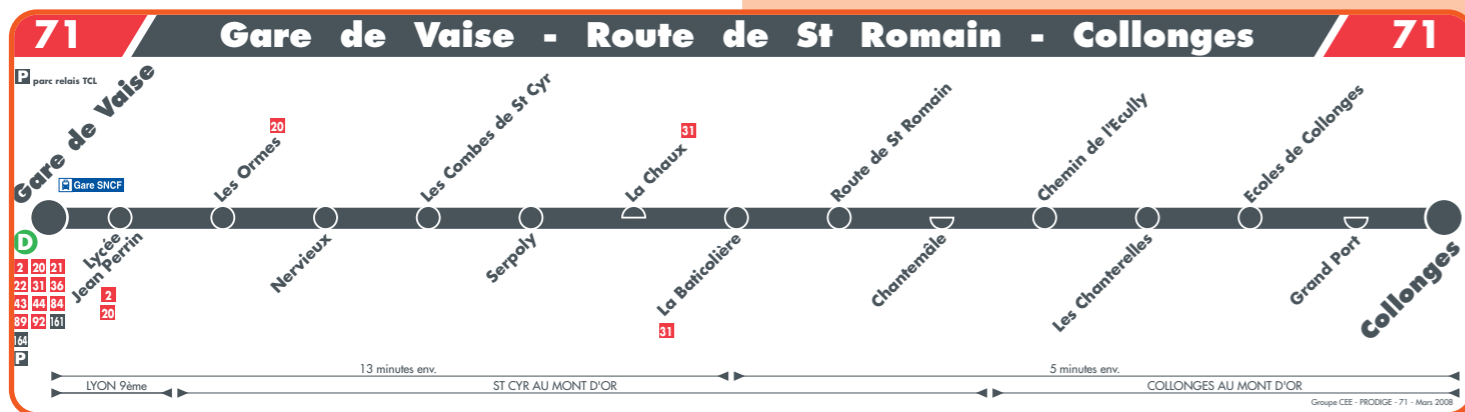

ligne 71

Départs de Gare de Vaise

vers Collonges

lundi au vendredi				H : 020AM					
H	06	07	08	12	13	16	17	18	19
min	25	15	15	10	00	35	10	05	05
	45	40		50		35	35		

Départs de Collonges

vers Gare de Vaise

lundi au vendredi				H : 020AM					
H	06	07	08	12	13	14	17	18	19
min	48	10	10	35	25	15	00	05	00
		35	40				35	35	30

Toute l'année, la ligne 71 ne circule pas les samedis, dimanches et jours fériés. Pendant les vacances scolaires, les horaires ne changent pas. Le réseau TCL ne fonctionne pas le 1er mai.

MERCI

- Cet horaire vous est donné à titre indicatif car des difficultés de circulation peuvent provoquer des légers retards ; merci de votre compréhension vis-à-vis du conducteur car il fait le maximum pour vous satisfaire.
- Pour votre sécurité, la montée ou la descente ne peuvent se faire qu'aux arrêts prévus.
- Dans le bus, pour acheter votre ticket à l'unité ou ticket liberté, pensez bien à faire l'appoint ; et n'oubliez pas de le valider immédiatement.

Validez à chaque montée sur le réseau TCL

Que vous voyagez avec une carte Técély ou un ticket, vous devez valider votre titre de transport. Ce geste est à répéter à chaque correspondance, sauf d'une ligne de métro à une autre.

Merci de votre participation à mieux lutter contre la fraude.

* Dates et horaires susceptibles de modifications

POUR ENTRER EN CONTACT...

Allô TCL * 0820 42 7000 (0,12 €/mn depuis un poste fixe) de 6h30 à 19h30 du lundi au vendredi, et de 7h à 19h le samedi,

Internet www.tcl.fr

POINTS DE VENTE ET D'INFORMATION

- **AGENCE GARE DE VAISE*** : 7h30 à 18h30 du lundi au vendredi et le samedi de 9h à 12h et de 13h30 à 17h.
- **SNCF TER 0891 67 68 00** (0,22 €/mn)

- **TABAC** : 14, place Carnot - LYON 2e → arrêt : Perrache
- **TABAC** : 5, place Carnot - LYON 2e → arrêt : Perrache
- **PAPETERIE** : Centre d'échange de Perrache - LYON 2e → arrêt : Perrache
- **TABAC** : 4, quai de Bondy - LYON 5e → arrêt : Saint Paul
- **TABAC** : 12, place Saint Paul - LYON 5e → arrêt : Saint Paul
- **TABAC** : 46, quai Jaÿr - LYON 9e → arrêt : Pont Mouton
- **PAPETERIE** : Gare de Vaise - LYON 9e → arrêt : Gare de Vaise
- **TABAC** : 8, rue Trèves-Pâques - COLLONGES → arrêt : Ampère

ligne 31

ligne 71