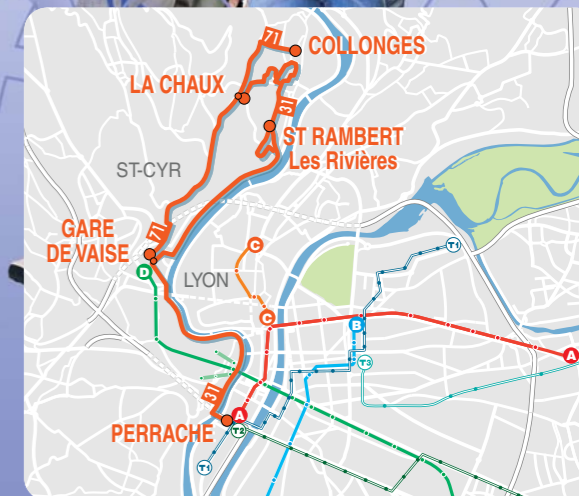

HORAIRES

RECTIFICATIF du 5 janv. 09 au 26 juin 09

PARTOUT, POUR TOUS, IL Y A TCL

Merci de ne pas jeter sur la voie publique. - RCS KEULIS Lyon 308 077 635 - Imprimerie Bratilly