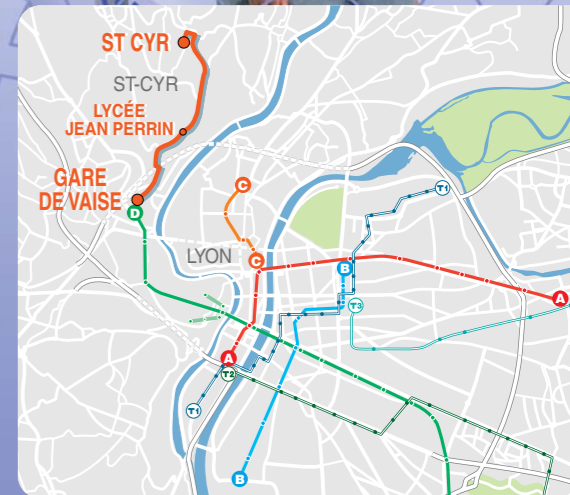

NOUVEAU

CITY PASS Age d'Or

L'ABONNEMENT PERMANENT POUR LES PLUS DE 65 ANS*

33,90 €** par mois, mois d'août offert !

- Plus besoin de recharger son abonnement tous les mois.
- Paiement par prélèvement automatique mensuel.
- Le mois d'août est offert.

Avec le Club Privilèges, vous faites le plein d'avantages : réductions dans de grandes enseignes, places de spectacle gratuites, avant-premières...

0820 42 7000**
www.tcl.fr

MERCI

- Cet horaire vous est donné à titre indicatif car des difficultés de circulation peuvent provoquer des légers retards ; merci de votre compréhension vis-à-vis du conducteur car il fait le maximum pour vous satisfaire.
- Pour votre sécurité, la montée ou la descente ne peuvent se faire qu'aux arrêts prévus.
- Dans le bus, pour acheter votre ticket à l'unité ou ticket liberté, pensez bien de faire l'appoint ; et n'oubliez pas de le valider immédiatement.

Soirée ciné ?

Avec le Ticket Liberté Soirée

vous y allez

vous en revenez

avec un seul ticket !

SYTRAL

Ticket Liberté Soirée
2,20 €* pour des trajets illimités de 19h à la fin du service.

Allô TCL 0820 42 7000**
**0,12 €/mn depuis un poste fixe

www.tcl.fr

PARTOUT, POUR TOUS, IL Y A TCL

ligne 20

HORAIRES

du 1er sept. 08 au 26 juin 09

PARTOUT, POUR TOUS, IL Y A TCL

* Dates et horaires susceptibles de modifications

* Tarif au 01/09/2008 susceptible de modifications en 2009 - RCS 308 077 635 - SEVENDESIGN

Merci de ne pas jeter sur la voie publique. RCS KEOLIS Lyon 308 077 635 - Imprimerie Brally