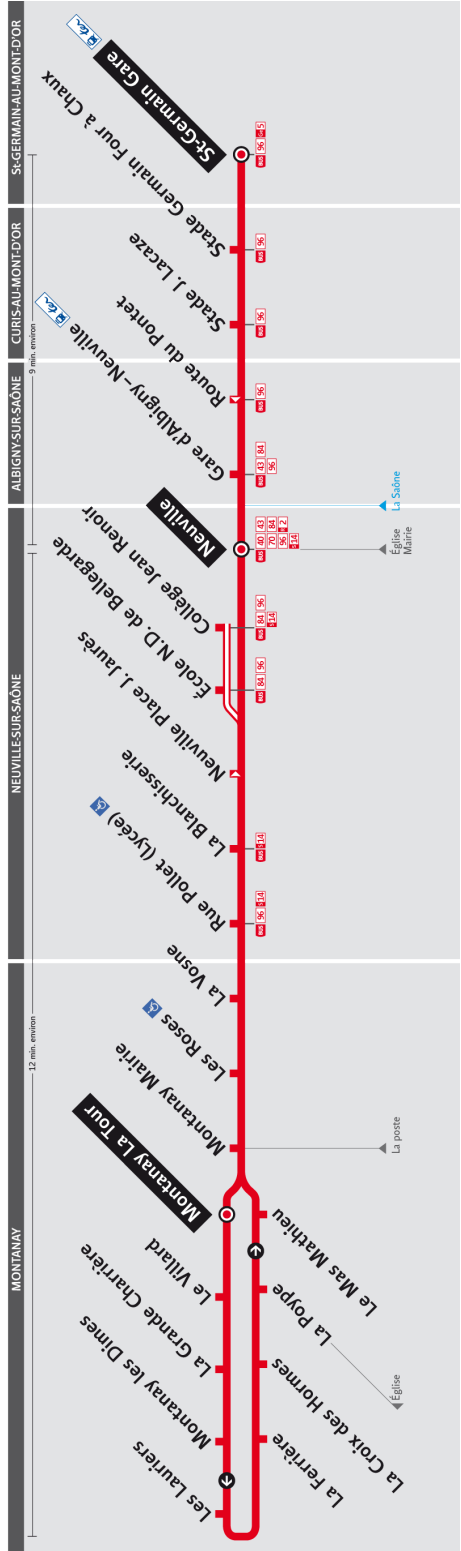

horaires

DU 21 OCT. 2011 AU 8 JUL. 2012

LIGNE

97

- MONTANAY LA TOUR
- NEUVILLE
- ST-GERMAIN GARE

HORAIRES VACANCES SCOLAIRES 2011-2012

- lundi 24 octobre au dimanche 30 octobre 2011
- lundi 19 décembre 2011 au lundi 2 janvier 2012
- lundi 13 février au dimanche 26 février 2012
- lundi 9 avril au dimanche 22 avril 2012
- lundi 7 mai et vendredi 18 mai 2012

Le réseau TCL ne fonctionne pas le 1^{er} mai.

VOTRE AGENCE TCL

Hôtel de Ville
Métro Ligne A
5 rue de la République
Lyon 2^{ème}

HORAIRES D'OUVERTURE*

- Lundi au Vendredi : 7h30-18h30
- Samedi : 9h00-17h00
- Fermée le dimanche

POUR EN SAVOIR PLUS

 **ALLÔ TCL**
04 26 10 12 12
(prix d'un appel local)

 www.tcl.fr
m.tcl.fr

 **SERVICE CLIENTS**
19, boulevard Vivier Merle
69003 Lyon

LIGNES COMPLÉMENTAIRES

Si les lignes majeures restent le plus souvent sur les grands axes routiers de Lyon et sa périphérie, les 71 lignes complémentaires ont pour vocation de desservir plus finement les communes et quartiers.

Les missions de ces lignes peuvent être multiples : relier un centre ville ou un centre d'échanges ou encore faciliter les déplacements de périphérie à périphérie.

VOYAGEZ AVEC LA LIGNE 97

FRÉQUENCES

Service du lundi au samedi jusqu'à 20h00.