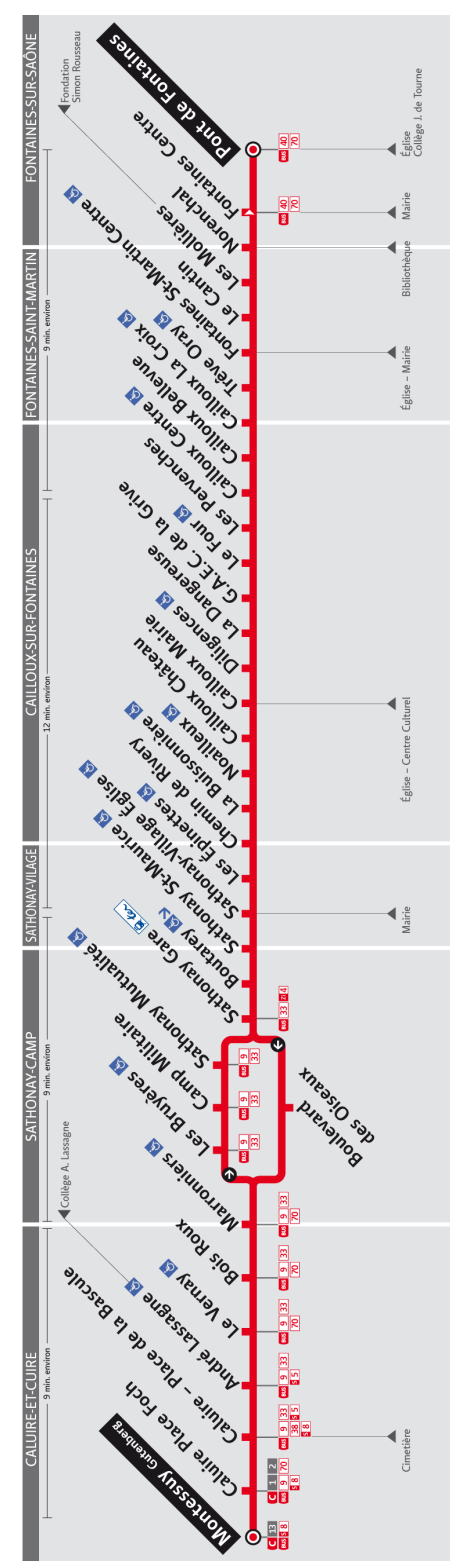

## HORAIRES VACANCES SCOLAIRES 2011-2012

- lundi 24 octobre au dimanche 30 octobre 2011
- lundi 19 décembre 2011 au lundi 2 janvier 2012
- lundi 13 février au dimanche 26 février 2012
- lundi 9 avril au dimanche 22 avril 2012
- lundi 7 mai et vendredi 18 mai 2012

### VOS AGENCES TCL

Hôtel de Ville  
Métro Ligne A  
5 rue de la République  
Lyon 2<sup>ème</sup>

Croix-Rousse  
Métro Ligne C  
18 place Croix-Rousse  
Lyon 4<sup>ème</sup>

### HORAIRES D'OUVERTURE\*

- Lundi au Vendredi : 7h30-18h30
- Samedi : 9h00-17h00
- Fermée le dimanche

Consultez la liste des Points Service TCL (tabacs et diffuseurs de presse portant l'enseigne TCL) de votre commune sur [www.tcl.fr](http://www.tcl.fr) ou dans les guides tarifaires disponibles en agences TCL.

## LIGNES COMPLÉMENTAIRES

Si les lignes majeures restent le plus souvent sur les grands axes routiers de Lyon et sa périphérie, les 71 lignes complémentaires ont pour vocation de desservir plus finement les communes et quartiers.