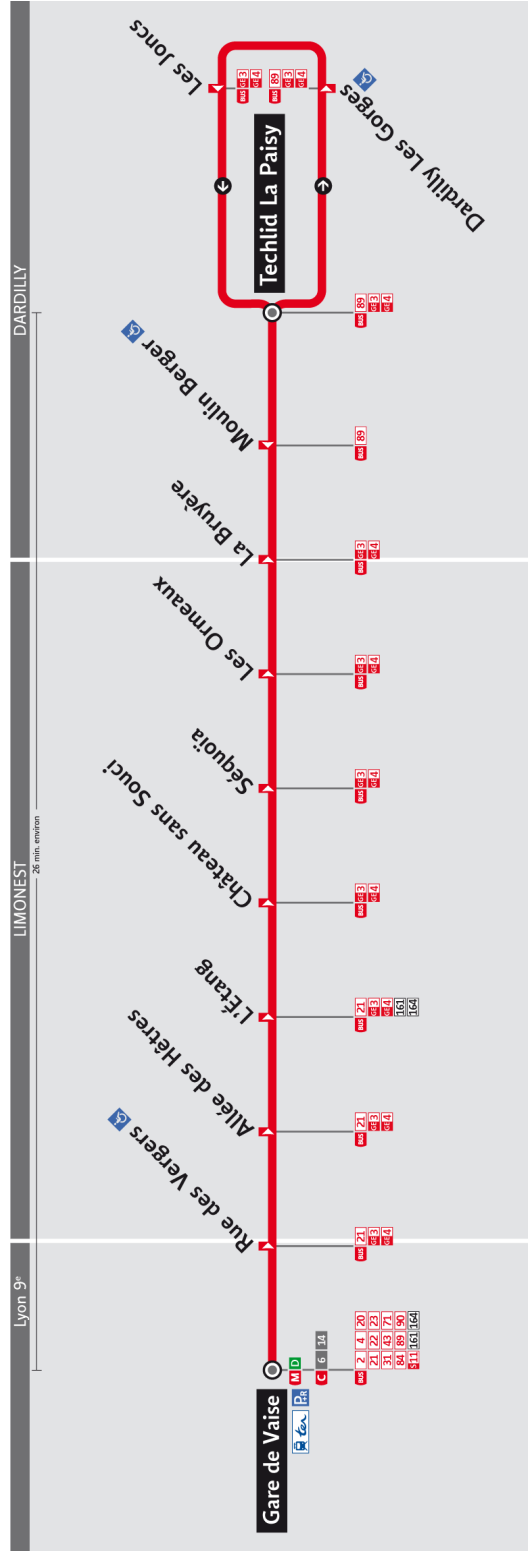

horaires

DU 29 AOÛT 2011 AU 8 JUIL. 2012

LIGNE

6

- GARE DE VAISE
- RUE DES VERGERS
- CHÂTEAU SANS SOUCI
- LA BRUYÈRE
- LES JONCS
- TECHLID LE PAISY

Le réseau TCL ne fonctionne pas le 1er mai.

VOS AGENCES TCL

Gorge de Loup
Métro Ligne D
rue Sergent Berthet
Lyon 9ème

Vieux-Lyon
Métro Ligne D
Station Vieux Lyon
Lyon 5ème

HORAIRES D'OUVERTURE*

- Lundi au Vendredi : 7h30-18h30
- Samedi : 9h00-17h00
- Fermée le dimanche

Consultez la liste des Points Service TCL (tabacs et diffuseurs de presse portant l'enseigne TCL) de votre commune sur www.tcl.fr ou dans les guides tarifaires disponibles en agences TCL

* Horaires susceptibles de modifications, y compris pendant les vacances scolaires.

POUR EN SAVOIR PLUS

ALLÔ TCL
04 26 10 12 12
(prix d'un appel local)

www.tcl.fr
m.tcl.fr

SERVICE CLIENTS
19, boulevard Vivier Merle
69003 Lyon