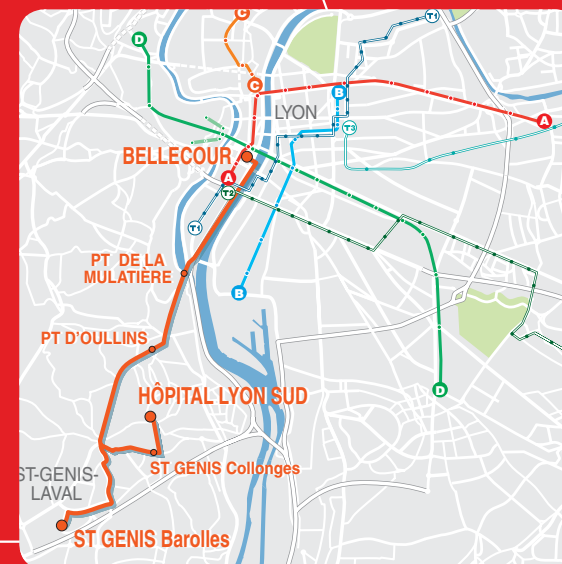

↔ Petit Perron

● **Hôpital Lyon Sud** 17 47 88

CHARTRE CLIENTS TCL

Votre satisfaction est au cœur de nos préoccupations. Ponctualité, sécurité, information, confort... TCL s'engage sur ce qui est essentiel pour vous. Consultez nos engagements sur www.tcl.fr

MONTEZ PAR L'AVANT

L'accès aux bus se fait uniquement par la porte avant et la validation du titre de transport s'effectue dès la montée à bord. Pour faciliter la montée des autres voyageurs, merci de vous diriger rapidement vers l'arrière du bus.

NEWSLETTER TCL

Tout savoir sur l'actualité du réseau TCL, les bons plans, les prévisions de trafic en cas de perturbations... Inscrivez-vous à la newsletter sur www.tcl.fr !

PENSEZ-Y !

400 distributeurs automatiques et 200 points services TCL (diffuseurs de presse, bureaux de tabac...) sont à votre disposition pour recharger votre abonnement mensuel.

VALIDEZ !

Que vous voyagez avec une carte Técély ou un ticket, vous devez valider votre titre de transport. Ce geste est à répéter à chaque correspondance, sauf d'une ligne de métro à une autre. Merci de votre participation à mieux lutter contre la fraude.

VOS AGENCES TCL

- **Bellecour** Metro A - Lyon 2^e
  ouverture de 7h30 à 18h30 du lundi au vendredi inclus
  de 9h à 12h et de 13h30 à 17h le samedi
- **Perrache** Gare routière de Perrache - Lyon 2^e
  ouverture de 7h30 à 18h30 du lundi au vendredi inclus
  de 9h à 12h et de 13h30 à 17h le samedi

HORAIRES

DU 31 AOÛT 2009 AU 27 JUIN 2010

ligne
10

SYTRAL

PARTOUT, POUR TOUS, IL Y A TCL

www.tcl.fr

Allô TCL 0820 42 7000

de 6h30 à 19h30 du lundi au vendredi
de 7h00 à 19h00 le samedi.

(0,12 €/min depuis un poste fixe)