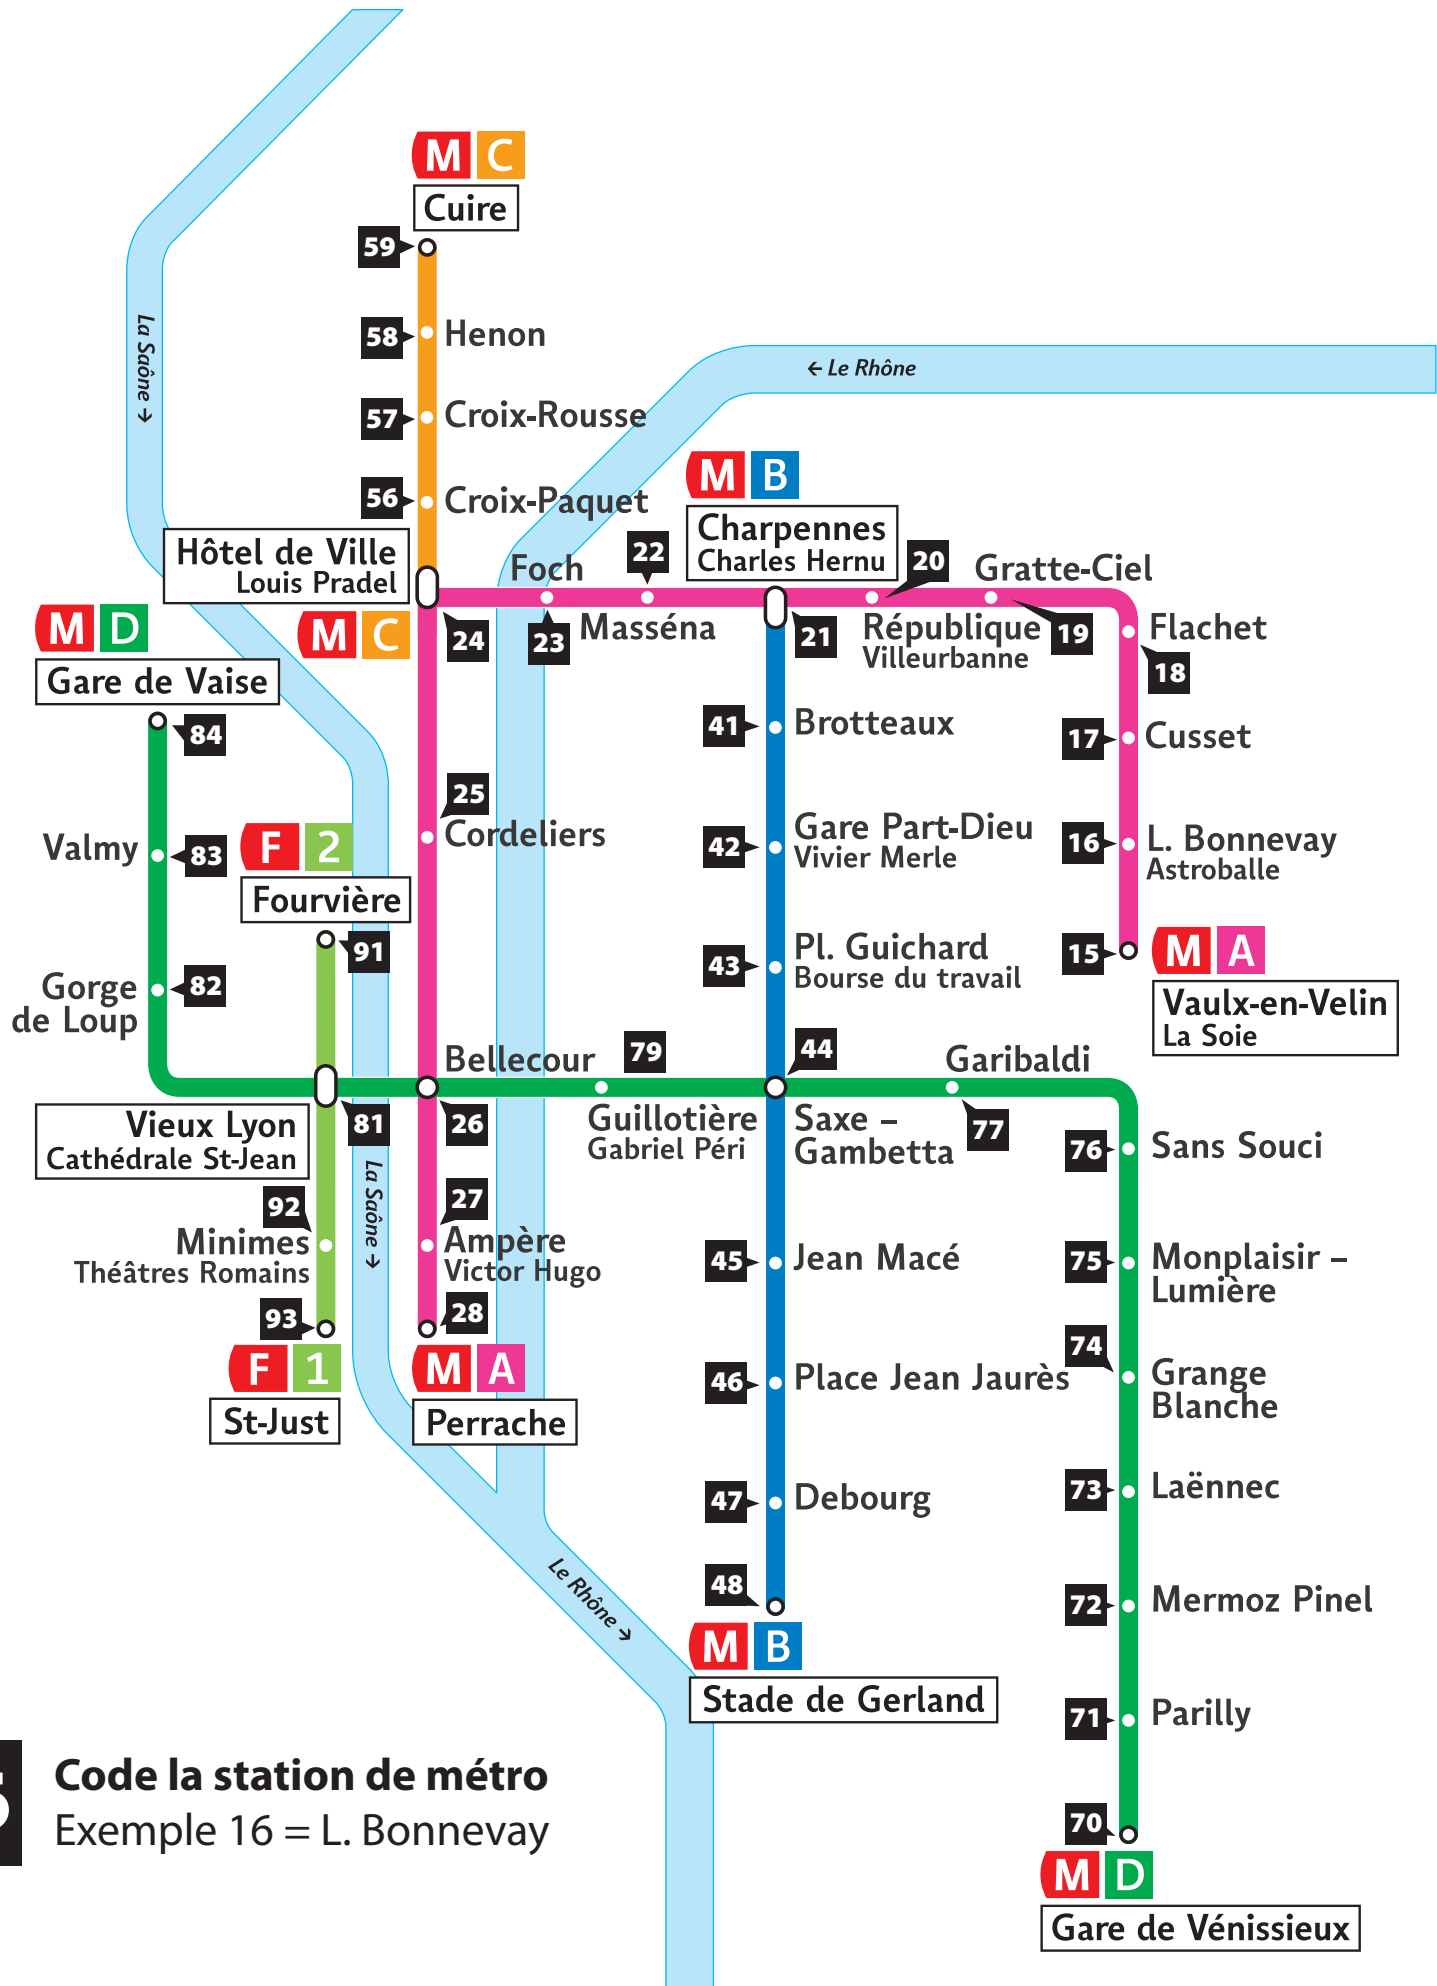

# Code des stations pour le serveur vocal interactif

**16**

**Code la station de métro**  
Exemple 16 = L. Bonnevey