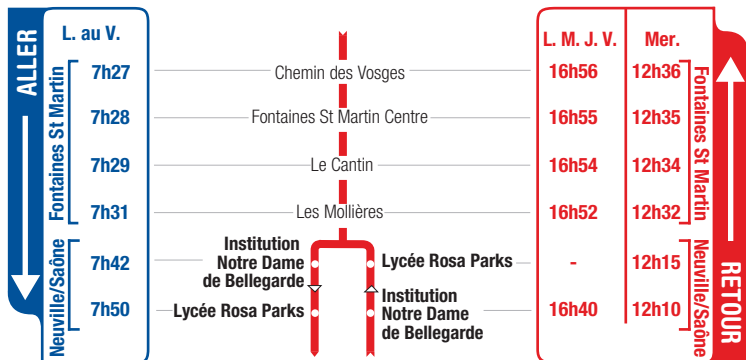

DU 5 SEPT. 2011 AU 5 JUIL. 2012

LIGNE

- FONTAINES ST MARTIN
- NEUVILLE/SAÔNE
- INSTITUTION NOTRE DAME DE BELLEGARDE
- LYCÉE ROSA PARKS

information

SYTRAL

En ce qui concerne les retours du lundi, mardi, jeudi et vendredi pour les élèves fréquentant le lycée Rosa Parks, veuillez vous reporter à la fiche horaire de la ligne JD 79.