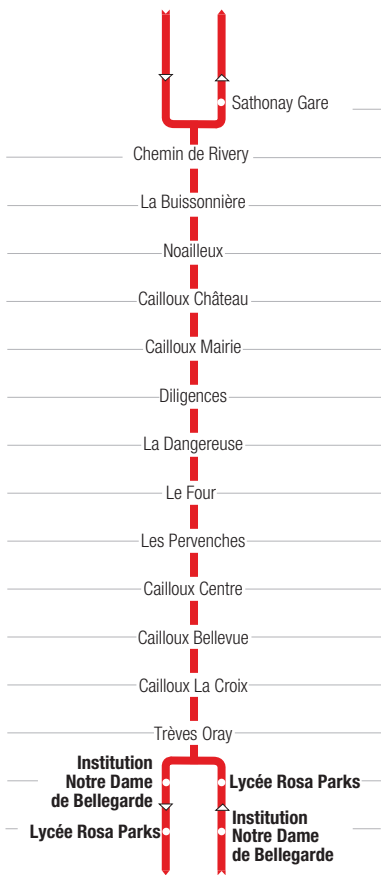

HORAIRES

Année scolaire 2010/2011

**JD
73**

SYTRAL

SATHONAY VILLAGE

CAILLOUX/FONTAINES

FONTAINES ST MARTIN

NEUVILLE/SAÔNE

**INSTITUTION NOTRE DAME
DE BELLEGARDE**

LYCÉE ROSA PARKS

PARTOUT, POUR TOUS, IL Y A TCL

ALLER		L.	M.	J.	V.	Mer.
Sathonay Village	7h15	7h15				
	7h19	7h19				
	7h20	7h20				
	7h21	7h21				
	7h22	7h22				
Cailloux/Fontaines	7h24	7h24				
	7h25	7h25				
	7h27	7h27				
	7h29	7h29				
	7h30	7h30				
	7h31	7h31				
	7h31	7h31				
Fontaines St Martin	-	7h31				
	-	7h32				
Neuville/Saône	7h49	7h49				
	7h57	7h57				

RETOUR		L.	M.	J.	V.	Mer.
Sathonay Camp	17h25	13h00				
	17h20	12h55				
Sathonay Village	17h18	12h53				
	17h17	12h52				
Cailloux/Fontaines	17h15	12h50				
	17h12	12h47				
	17h10	12h45				
	17h09	12h44				
	17h07	12h42				
	17h06	12h41				
	17h04	12h39				
	17h03	12h38				
	17h02	12h37				
	17h01	12h36				
Fontaines St Martin	-	12h15				
	16h45	12h10				