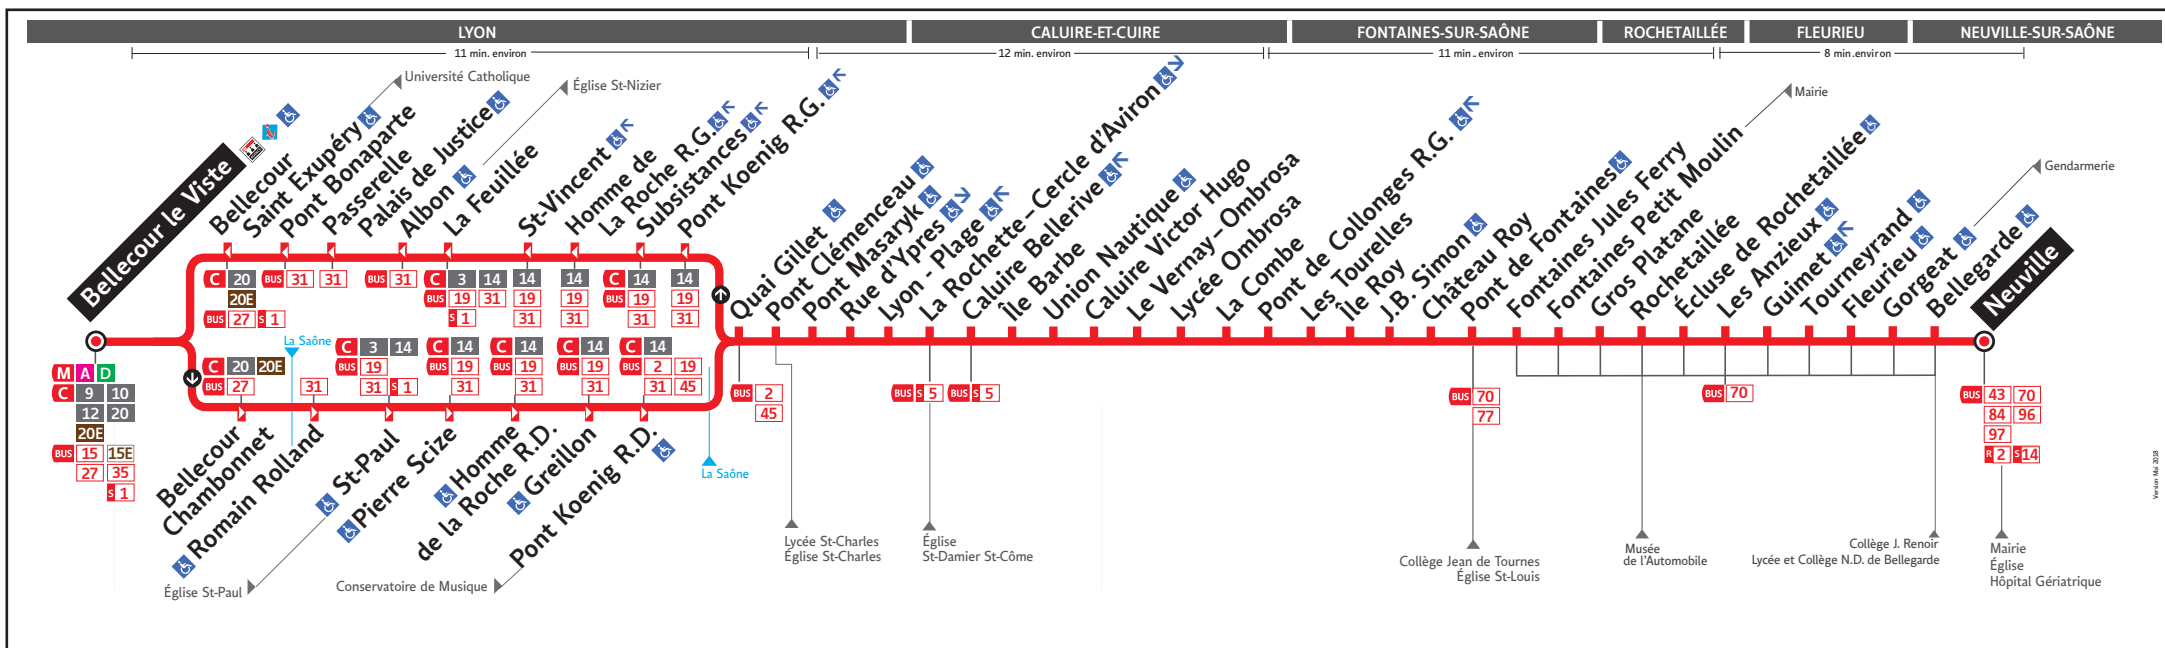

HORAIRES

DU 3 SEPT. 2018 AU 7 JUL. 2019

Ligne

BUS

40

● BELLECOUR LE VISTE ↔ NEUVILLE

Les fiches horaires des lignes du réseau TCL sont consultables :

www.tcl.fr
m.tcl.fr

APPLI
TCL

ALLÔ TCL
04 26 10 12 12
(prix d'un appel local)

En agence TCL

Part-Dieu, Bellecour, La Soie, Grange
Blanche, Gorge de Loup et Givors

Dans un Relais Info Service

Part-Dieu Vilette et Gare de Vaise

Pour connaître les horaires de passage de vos lignes à un point d'arrêt précis, sur www.tcl.fr, cliquez sur dans la rubrique «SERVICES» puis sélectionnez votre ligne et choisissez votre arrêt à la rubrique «HORAIRES À L'ARRÊT»

AVANT D'IMPRIMER,
PENSEZ À L'ENVIRONNEMENT
FCS KEOUS Lyon 308 077 635
Maquette et Composition : Groupe J.O.U.E. DRIMES

HORAIRES VACANCES SCOLAIRES 2018/2019*

- Du lundi 22 octobre au dimanche 4 novembre 2018
- Du lundi 24 décembre 2018 au dimanche 6 janvier 2019
- Du lundi 18 février au dimanche 3 mars 2019
- Du lundi 15 avril au dimanche 28 avril 2019
- Le vendredi 31 mai 2019

* Dates de vacances scolaires susceptibles de modifications

Le réseau TCL ne fonctionne pas le 1er mai 2019.

VOTRE AGENCE TCL*

Pour vous accompagner dans vos achats de titres de transport

Agence Bellecour

Métro ligne A et D
Station Bellecour
6 place Bellecour
Lyon 2ème

- Lundi au vendredi : 7h30 à 19h00
- Samedi : 9h00 à 18h00
- Fermée le dimanche

* Horaires susceptibles de modification y compris pendant les vacances scolaires.

Consultez la liste des Points Service TCL (tabacs et diffuseurs de presse portant l'enseigne TCL) de votre commune sur www.tcl.fr ou dans les guides tarifaires disponibles en agences TCL.

SYTRAL

BOUGEZ, VIVEZ, AIMEZ !