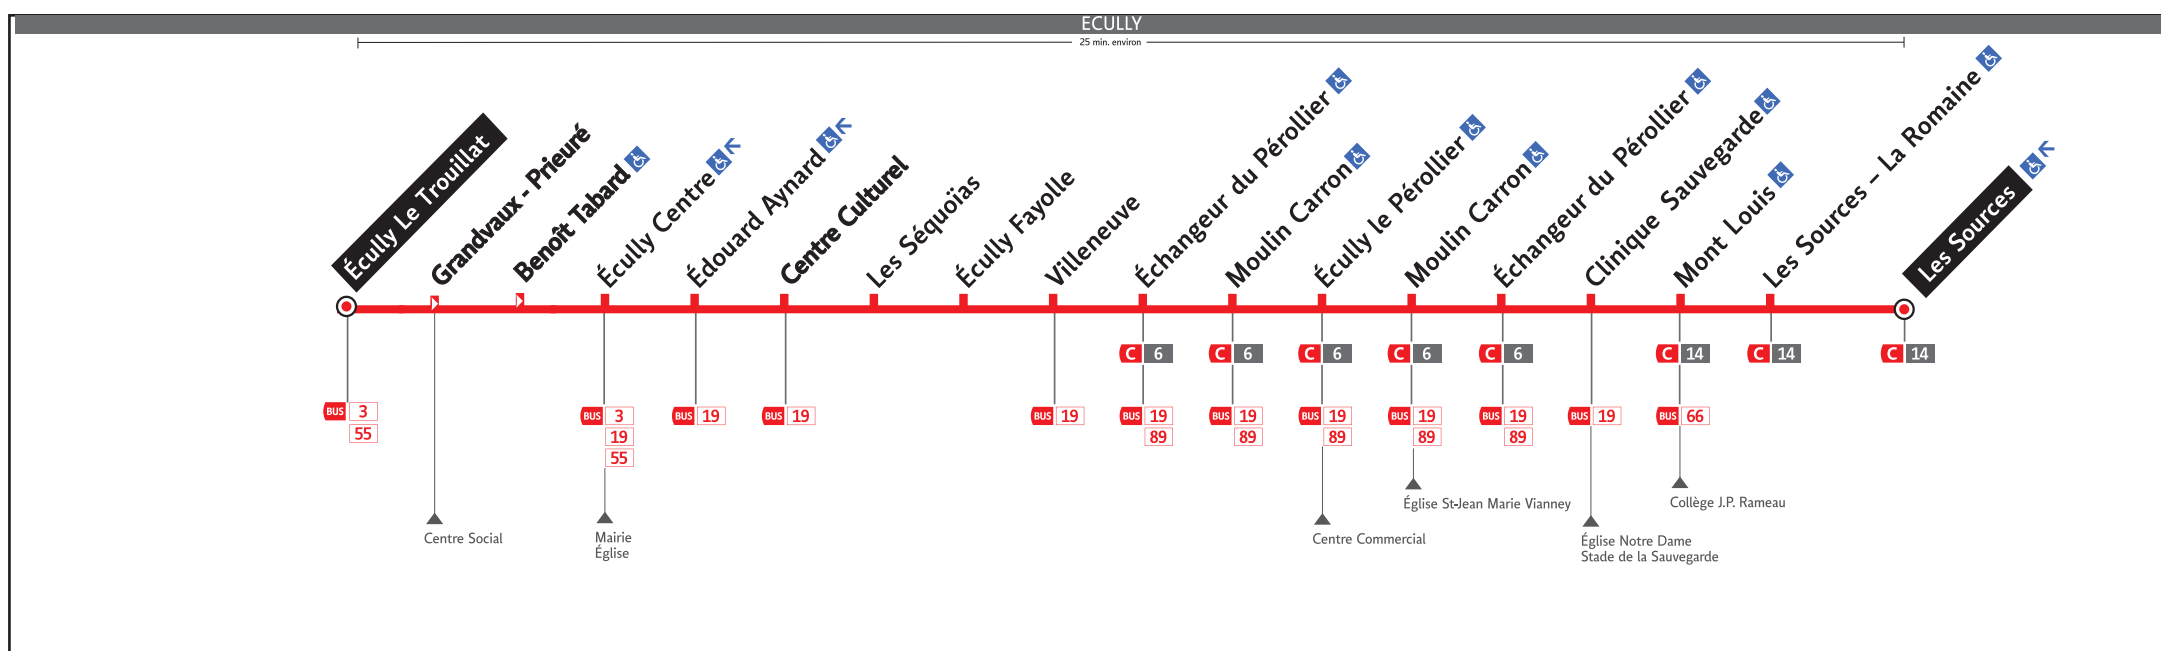

HORAIRES

DU 9 JAN. AU 16 JUIN 2018

Ligne

● ECULLY LE TROUILLAT ↔ LES SOURCES

Les fiches horaires des lignes du réseau TCL sont consultables :

Sur le site tcl.fr
et le site mobile TCL

Depuis votre Smartphone
avec l'Appli TCL

Part-Dieu Vivier Merle, Part-Dieu
Villette et Gare de Vaise

Pour connaître les horaires de passage de vos lignes à un point d'arrêt précis, sur www.tcl.fr,
allez à «Horaires» dans la rubrique «SERVICES» puis sélectionnez votre ligne et choisissez votre arrêt
à la rubrique «HORAIRES À L'ARRÊT»

VOTRE RELAIS INFO SERVICE *

Pour vous informer et vous renseigner sur le réseau TCL

Relais Info Service « Gare de Vaise »

Métro ligne D - Lundi au vendredi : 7h00 à 20h30
Station Gare de Vaise - Samedi : 9h00 à 20h30
2 place de Paris - Fermé le dimanche
Lyon 9^{ème}

VOTRE AGENCE TCL *

Pour vous accompagner dans vos achats de titres de transport

Agence Gorge de Loup

Métro ligne D
Station Gorge de Loup
56 rue Sgt Michel Berthet
Lyon 9^{ème}

Lundi au vendredi : 7h30 à 19h00
Samedi : 9h00 à 18h00
Fermée le dimanche