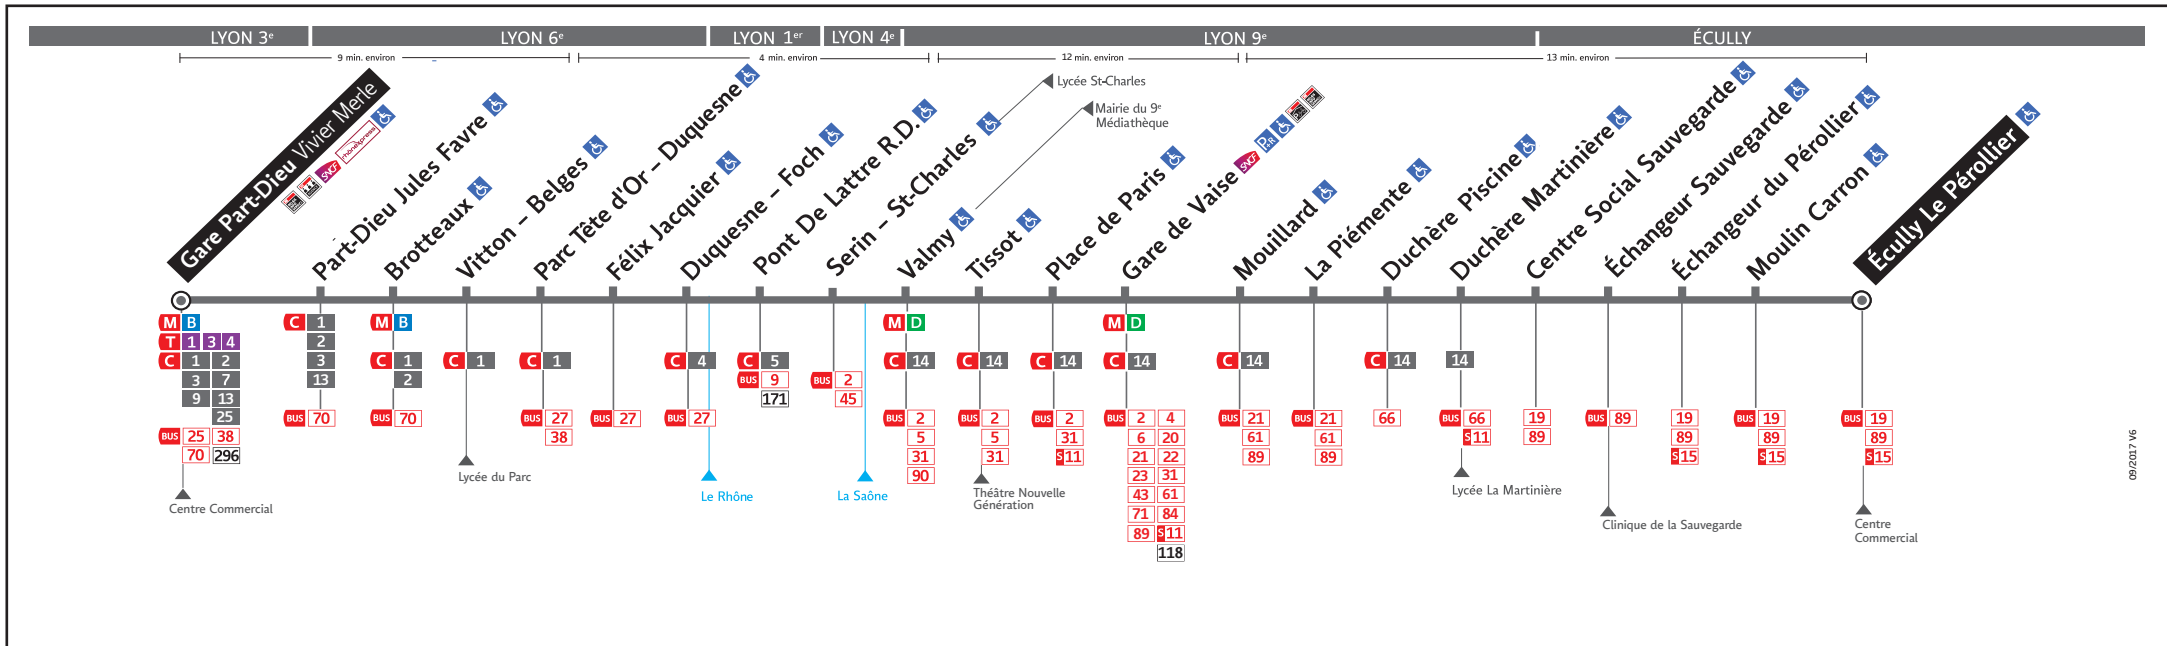

HORAIRES

DU 8 JAN. AU 8 JUIL. 2018

Ligne

● GARE PART DIEU VIVIER MERLE ↔ ECULLY LE PÉROLLIER

Les fiches horaires des lignes du réseau TCL sont consultables :

Sur le site tcl.fr
et le site mobile TCL

Depuis votre Smartphone
avec l'Appli TCL

Auprès d'un conseiller
Allô TCL

En agence TCL

Part-Dieu, Bellecour, La Soie,
Grange Blanche, Gorge de Loup
et Givors

Dans un Relais Info Service

Part-Dieu Vivier Merle, Part-Dieu
Villette et Gare de Vaise

Pour connaître les horaires de passage de vos lignes à un point d'arrêt précis, sur www.tcl.fr,
allez à «Horaires» dans la rubrique «SERVICES» puis sélectionnez votre ligne et choisissez votre arrêt
à la rubrique «HORAIRES À L'ARRÊT»

VOTRE RELAIS INFO SERVICE *

Pour vous informer et vous renseigner sur le réseau TCL

Relais Info Service « Gare de Vaise »

Métro ligne D - Lundi au vendredi : 7h00 à 20h30
Station Gare de Vaise - Samedi : 9h00 à 20h30
2 place de Paris - Fermé le dimanche
Lyon 9^{ème}