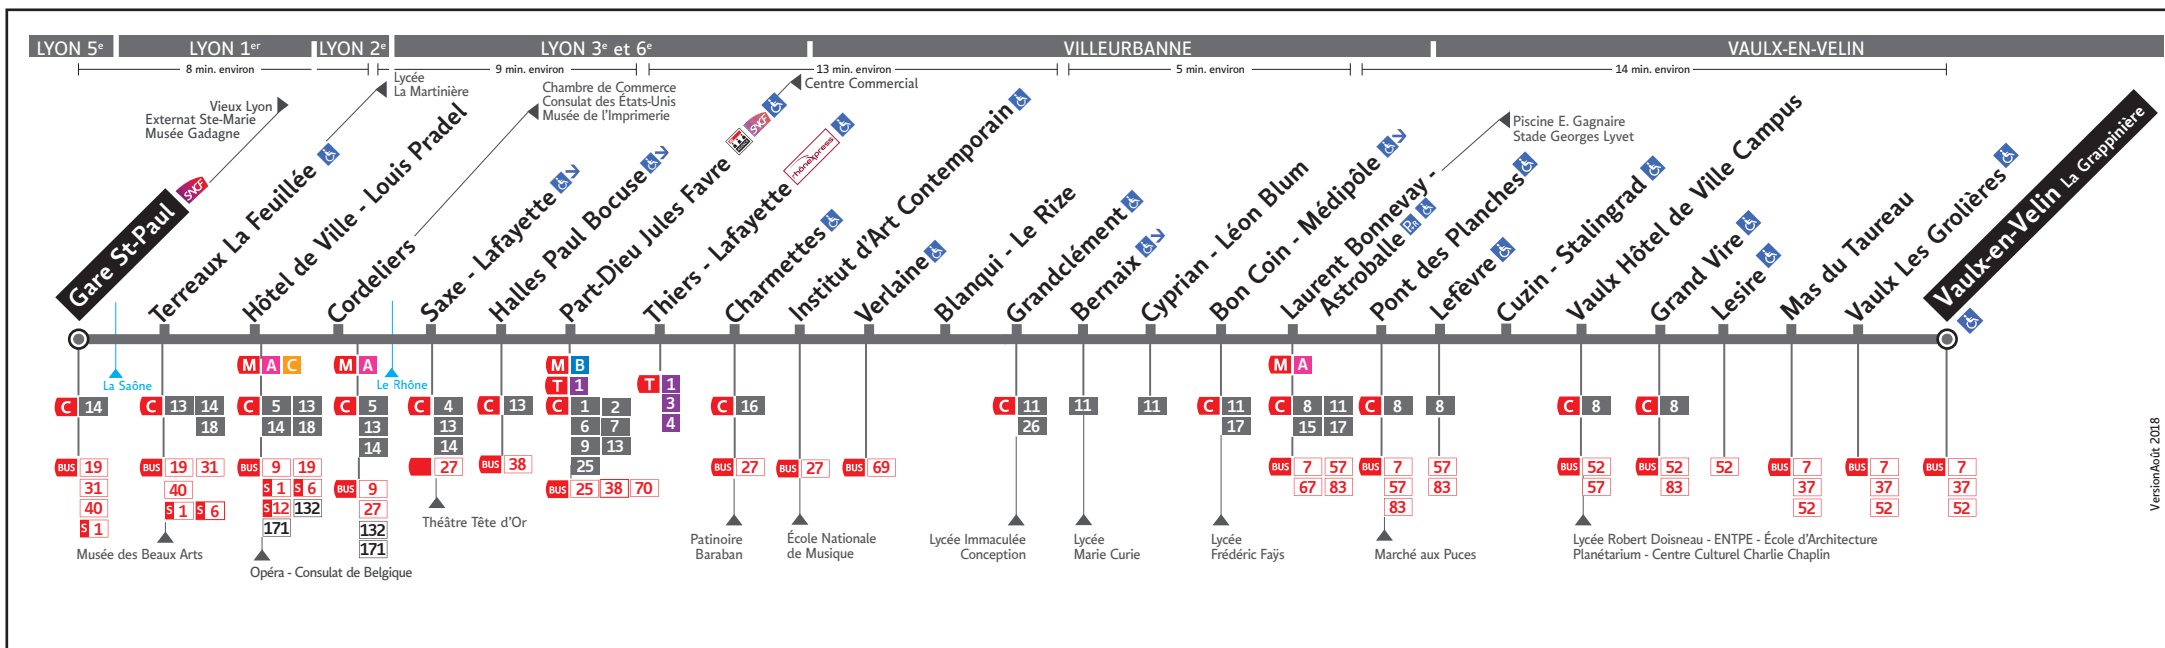

HORAIRES

DU 1ER OCT. AU 31 DEC. 2018

Ligne

● GARE SAINT-PAUL ↔ VAULX LA GRAPPINIÈRE

Les fiches horaires des lignes du réseau TCL sont consultables :

www.tcl.fr
m.tcl.fr

APPLI
TCL

ALLÔ TCL
04 26 10 12 12
(prix d'un appel local)

En agence TCL

Part-Dieu, Bellecour, La Soie, Grange
Blanche, Gorge de Loup et Givors

Dans un Relais Info Service

Part-Dieu Villette et Gare de
Vaise

Pour connaître les horaires de passage de vos lignes à un point d'arrêt précis, sur www.tcl.fr, cliquez sur dans la rubrique «SERVICES» puis sélectionnez votre ligne et choisissez votre arrêt à la rubrique «HORAIRES À L'ARRÊT»

AVANT D'IMPRIMER,
PENSEZ À L'ENVIRONNEMENT
FCS KEOUS Lyon 308 077 635
Maquette et Composition : Groupe JOLIE DRIMES

En raison des travaux liés au projet de réalisation d'un double couloir bus pour la ligne C3 :
- La ligne C3 circule en deux parties : d'une part entre Gare St-Paul et Laurent Bonnevey, et d'autre part entre Laurent Bonnevey et Vaulx-en-Velin La Grappinière.

VOTRE AGENCE TCL *

Pour vous accompagner dans vos achats de titres de transport

Agence La Soie

Métro ligne A - Lundi au vendredi : 7h30 à 19h00
Station Vaulx-en-Velin La Soie - Samedi : 9h00 à 18h00
6 avenue des Canuts - Fermée le dimanche
69120 Vaulx-en-Velin