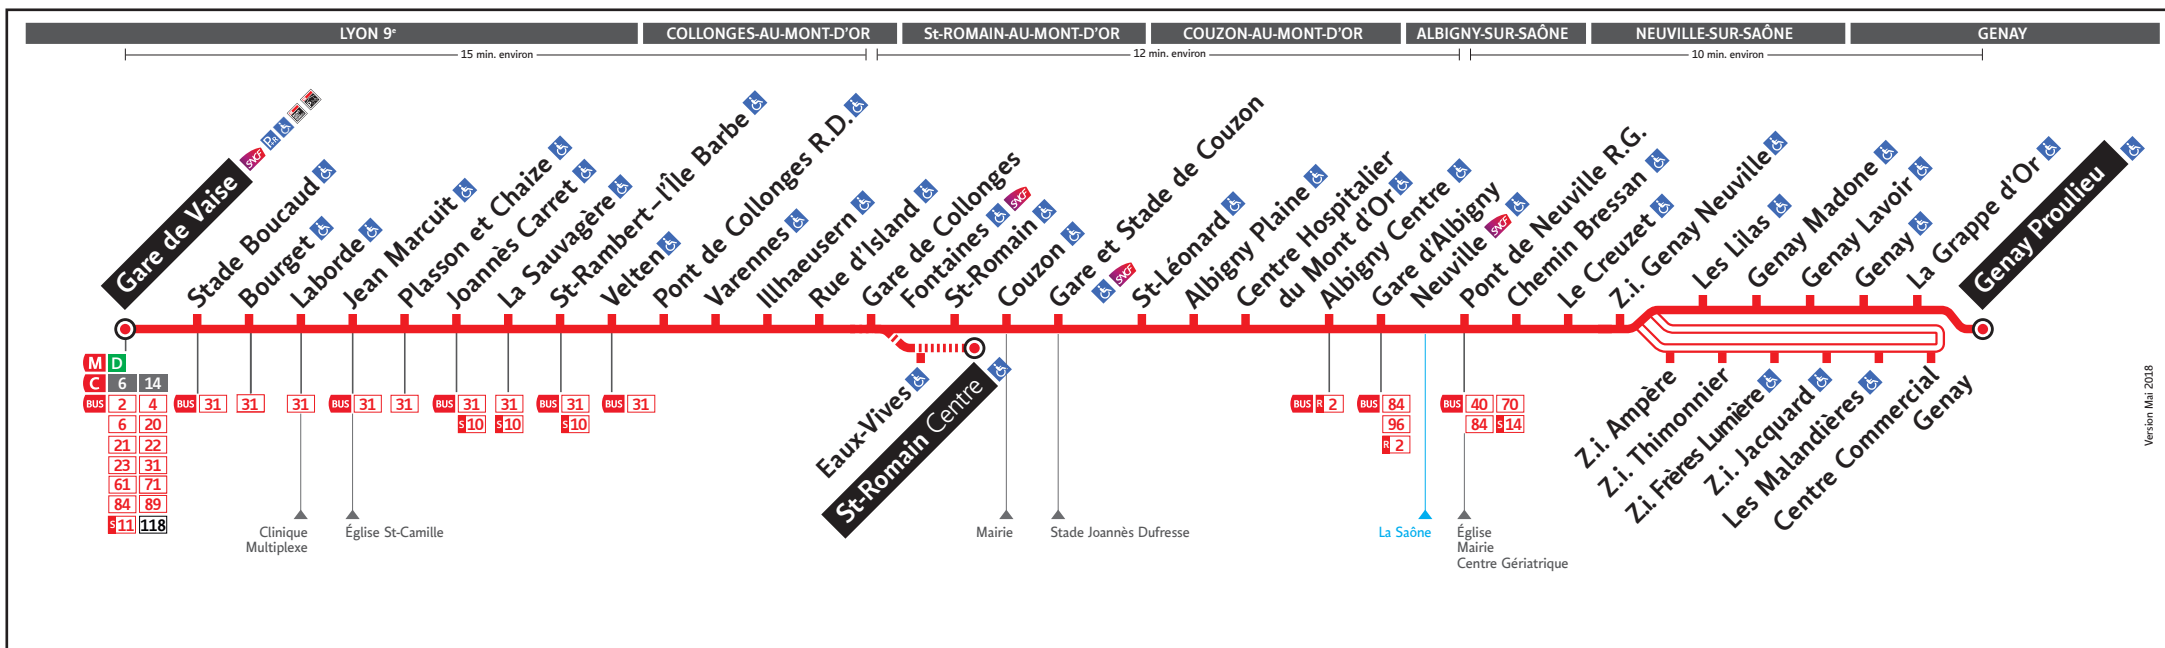

HORAIRES

DU 3 SEPT. 2018 AU 7 JUIL. 2019

Ligne

BUS

43

● GARE DE VAISE ↔ SAINT-ROMAIN-GENAY PROULIEU

Les fiches horaires des lignes du réseau TCL sont consultables :

www.tcl.fr
m.tcl.fr

APPLI
TCL

ALLÔ TCL
04 26 10 12 12
(prix d'un appel local)

En agence TCL

Part-Dieu, Bellecour, La Soie, Grange
Blanche, Gorge de Loup et Givors

Dans un Relais Info Service

Part-Dieu Vilette et Gare de Vaise

Pour connaître les horaires de passage de vos lignes à un point d'arrêt précis, sur www.tcl.fr, cliquez sur dans la rubrique «SERVICES» puis sélectionnez votre ligne et choisissez votre arrêt à la rubrique «HORAIRES À L'ARRÊT»

AVANT D'IMPRIMER,
PENSEZ À L'ENVIRONNEMENT
RCS RCSOLIS Lyon 308 077 635
Maquette et Composition : Groupe JOLIE DRIMES

HORAIRES VACANCES SCOLAIRES 2018/2019*

- Du lundi 22 octobre au dimanche 4 novembre 2018
- Du lundi 24 décembre 2018 au dimanche 6 janvier 2019
- Du lundi 18 février au dimanche 3 mars 2019
- Du lundi 15 avril au dimanche 28 avril 2019
- Le vendredi 31 mai 2019

* Dates de vacances scolaires susceptibles de modifications)

Le réseau TCL ne fonctionne pas le 1er mai 2019.

VOTRE RELAIS INFO SERVICE*

Pour vous informer et vous renseigner sur le réseau TCL

Relais Info Service «Gare de Vaise»

Métro ligne D - Lundi au vendredi : 7h00 à 20h30
Station Gare de Vaise - Samedi : 9h00 à 20h30
2 place de Paris - Fermé le dimanche
Lyon 9ème

VOTRE AGENCE TCL*

Pour vous accompagner dans vos achats de titres de transport

Gorge de Loup (fermée de janvier à mai 2019 pour travaux)

Métro ligne D - Lundi au vendredi : 7h30 à 19h00
Station Gorge de Loup - Samedi : 9h00 à 18h00
56 rue Sgt Michel Berthet - Fermée le dimanche
Lyon 9ème

Consultez la liste des Points Service TCL (tabacs et diffuseurs de presse portant l'en-
seigne TCL) de votre commune sur www.tcl.fr ou dans les guides tarifaires disponibles en
agences TCL

* Horaires susceptibles de modification
y compris pendant les vacances scolaires.

SYTRAL

BOUGEZ, VIVEZ, AIMEZ !