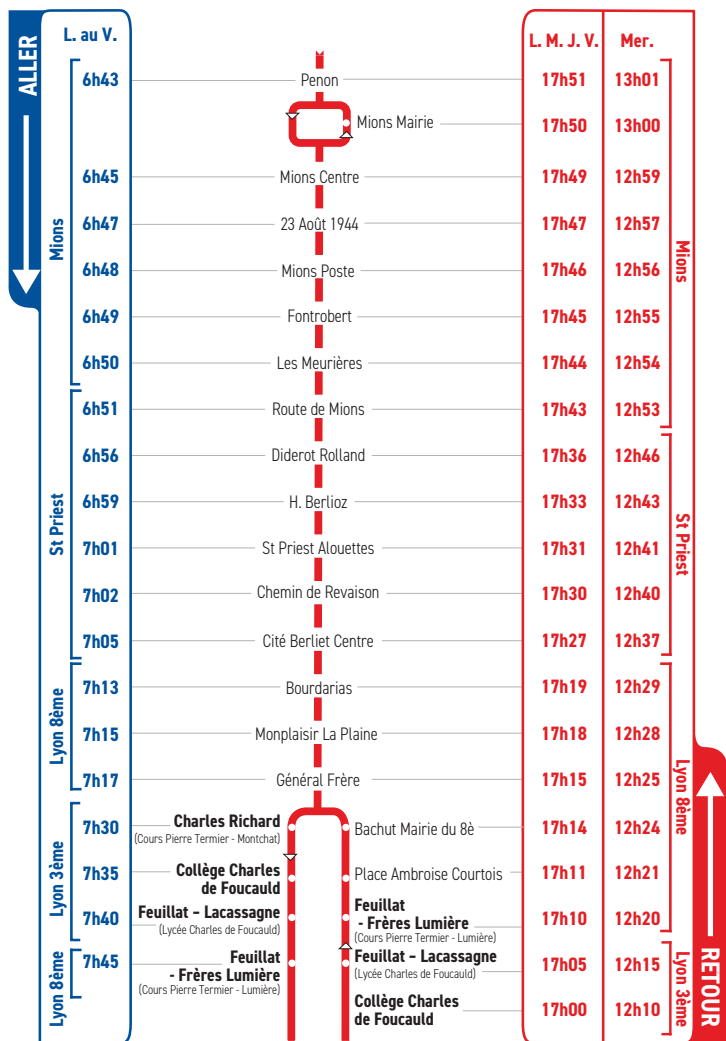

horaires

DU 2 SEPTEMBRE 2019 AU 3 JUILLET 2020

LIGNE

133

- MIONS
- ST PRIEST
- LYON 8ÈME
- LYON 3ÈME
- COURS PIERRE TERMIER
MONTCHAT
- COLLÈGE ET LYCÉE
CHARLES DE FOUCAULD
- LYON 8ÈME
- COURS PIERRE TERMIER
LUMIÈRE

Un problème météo, un incident technique sur une ligne Junior Direct ?

Vous êtes informés en temps réel par SMS.

Inscrivez-vous sur l'espace
« Mon TCL » sur tcl.fr.

PARTOUT,
POUR TOUS,
IL Y A TCL

SYTRAL

Tous les élèves scolarisés au Cours Pierre Termier Montchat prennent au retour la ligne JD 132 pour se rendre à l'arrêt "Collège Charles de Foucauld" où ils sont répartis dans le véhicule correspondant à leur destination.