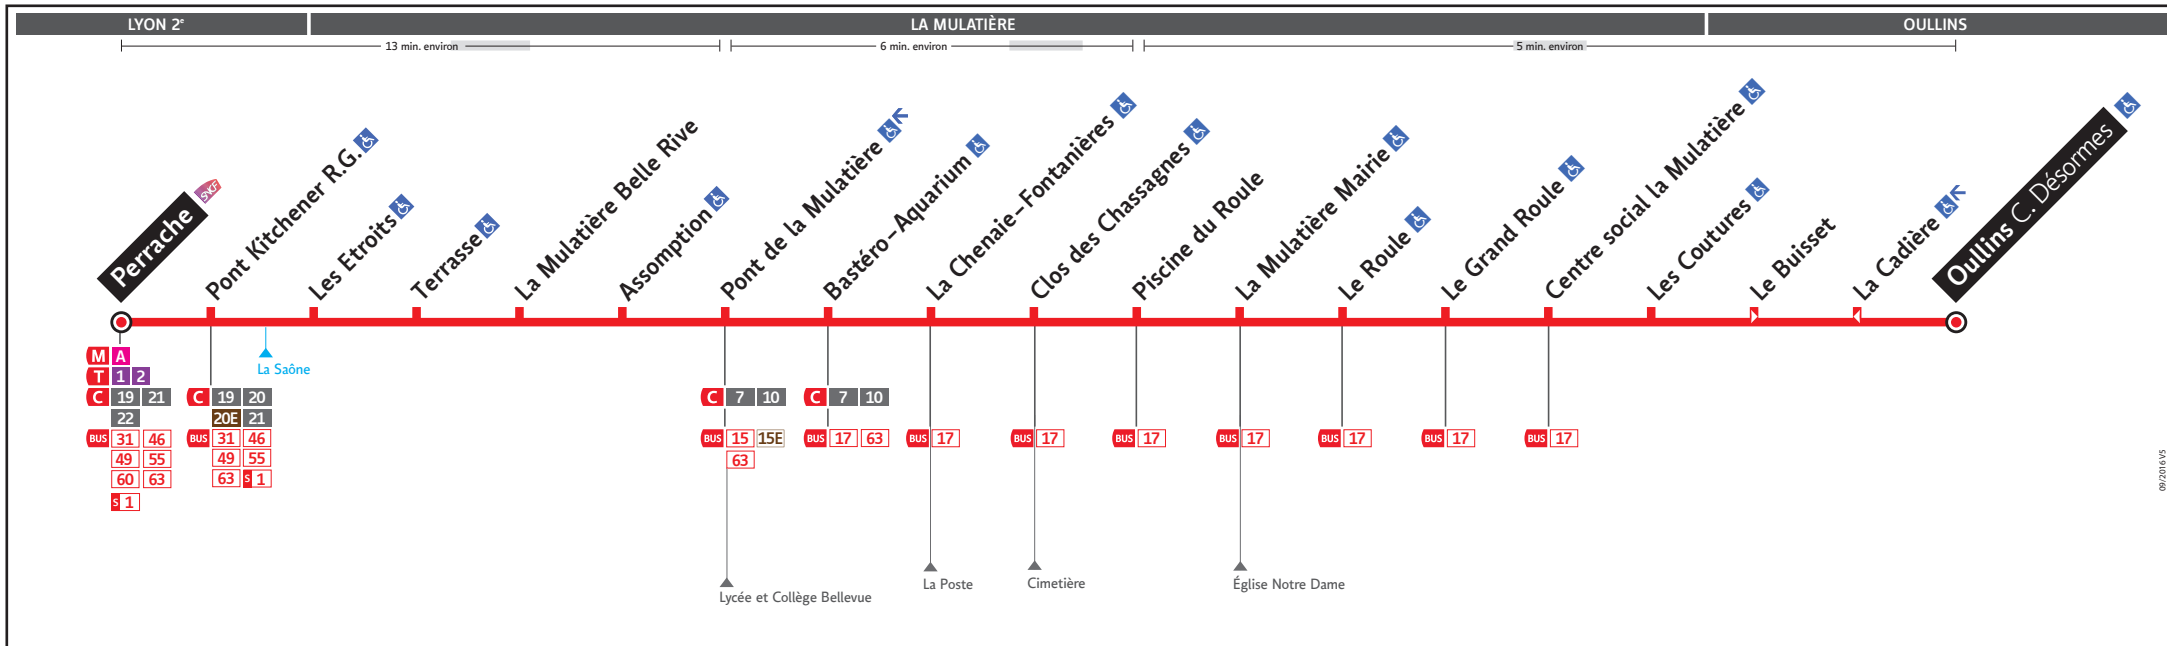

HORAIRES

DU 8 JAN. AU 8 JUIL. 2018

Ligne

BUS

8

● PERRACHE ↔ OULLINS CLÉMENT DÉSORMES

Les fiches horaires des lignes du réseau TCL sont consultables :

Sur le site tcl.fr
et le site mobile TCL

Depuis votre Smartphone
avec l'Appli TCL

Auprès d'un conseiller
Allô TCL

En agence TCL

Part-Dieu, Bellecour, La Soie,
Grange Blanche, Gorge de Loup
et Givors

Dans un Relais Info Service

Part-Dieu Vivier Merle, Part-Dieu
Villette et Gare de Vaise

Pour connaître les horaires de passage de vos lignes à un point d'arrêt précis, sur www.tcl.fr,
allez à «Horaires» dans la rubrique «SERVICES» puis sélectionnez votre ligne et choisissez votre arrêt
à la rubrique «HORAIRES À L'ARRÊT»