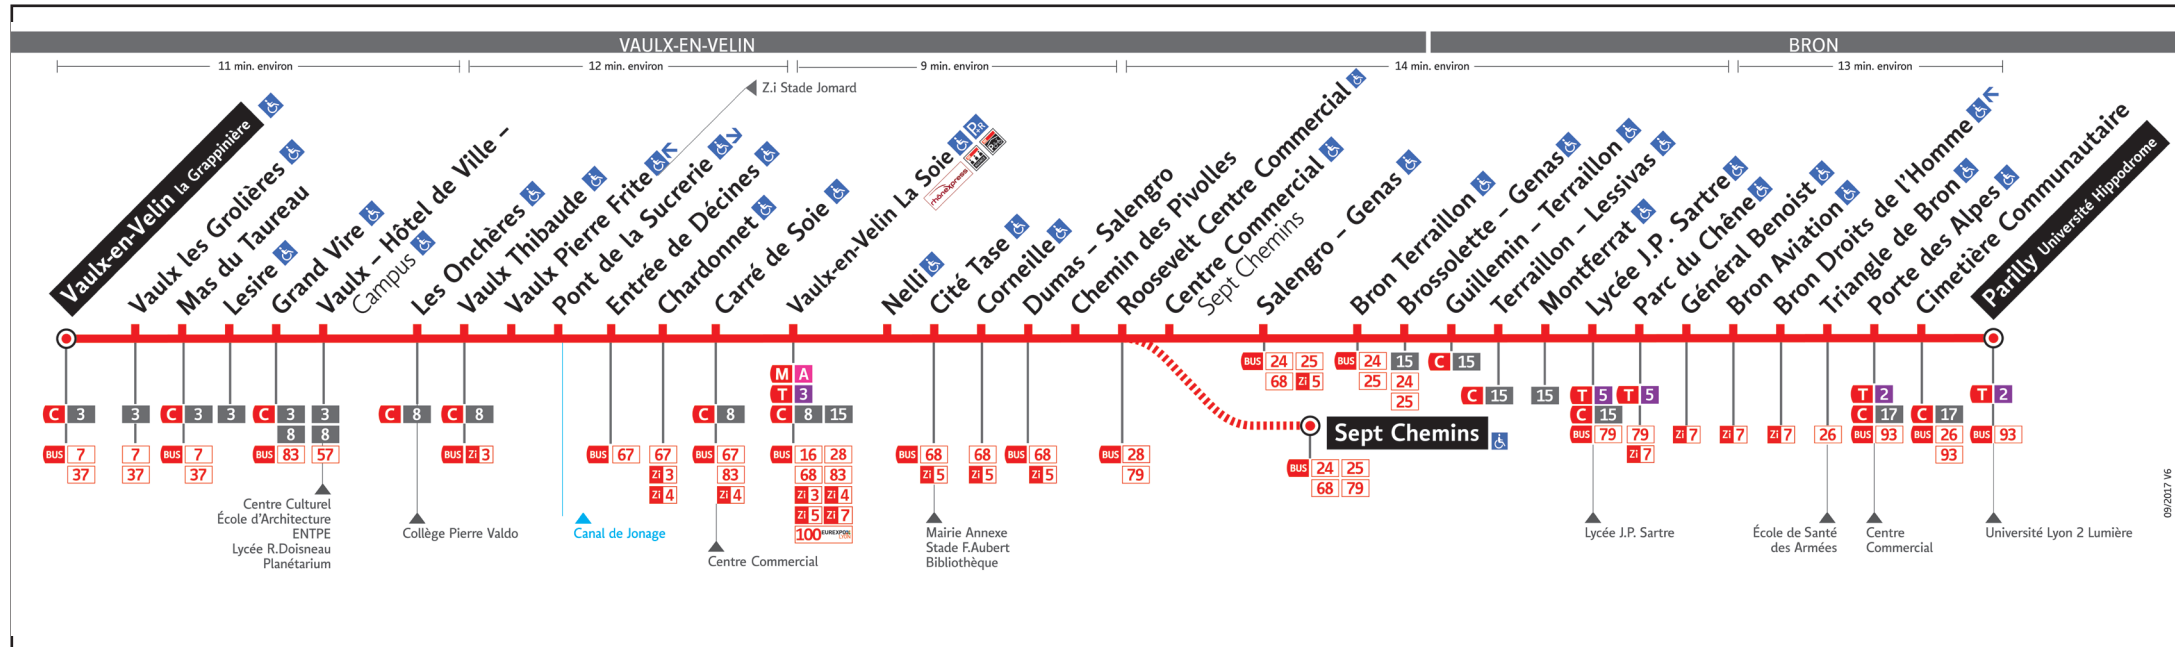

HORAIRES

DU 8 JAN. AU 8 JUIL. 2018

Ligne

BUS

52

● VAULX LA GRAPPINIÈRE ↔ PARILLY UNIVERSITÉ HIPPODROME

Les fiches horaires des lignes du réseau TCL sont consultables :

Sur le site tcl.fr
et le site mobile TCL

Depuis votre Smartphone
avec l'Appli TCL

Auprès d'un conseiller
Allô TCL

En agence TCL

Part-Dieu, Bellecour, La Soie,
Grange Blanche, Gorge de Loup
et Givors

Dans un Relais Info Service

Part-Dieu Vivier Merle, Part-Dieu
Villette et Gare de Vaise

Pour connaître les horaires de passage de vos lignes à un point d'arrêt précis, sur www.tcl.fr,
allez à «Horaires» dans la rubrique «SERVICES» puis sélectionnez votre ligne et choisissez votre arrêt
à la rubrique «HORAIRES À L'ARRÊT»

VOTRE AGENCE TCL *

Pour vous accompagner dans vos achats de titres de transport

Agence La Soie

Métro ligne A
Station Vaulx-en-Velin La Soie
8 avenue des Canuts
69120 Vaulx-en-Velin

- Lundi au vendredi : 7h30 à 19h00
- Samedi : 9h00 à 18h00
- Fermée le dimanche