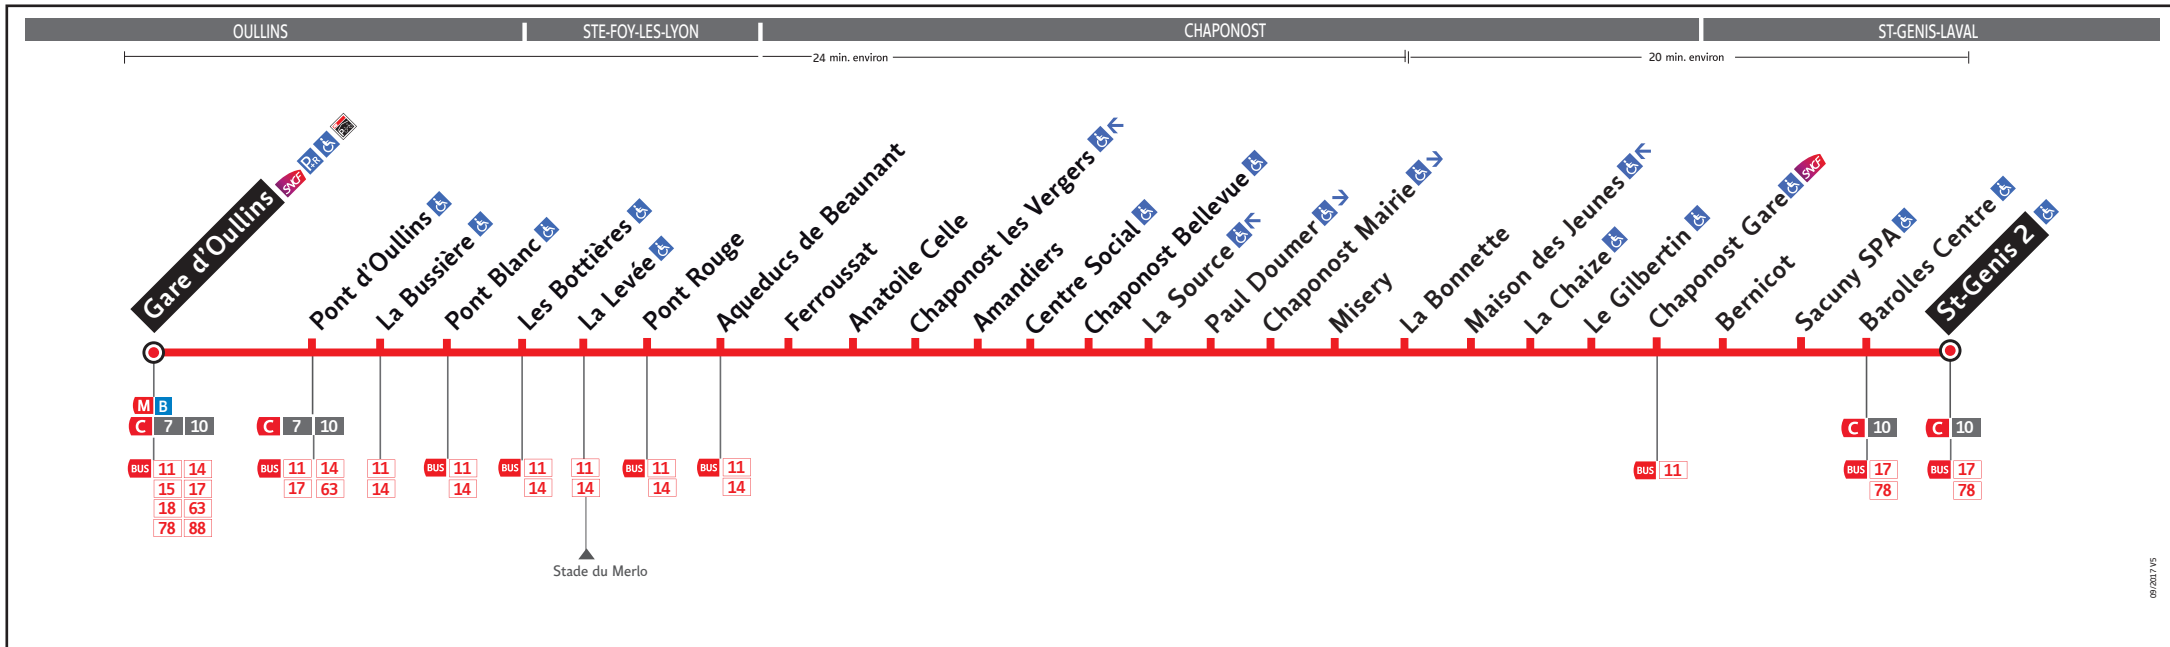

HORAIRES

DU 4 SEPT. 2017 AU 8 JUIL. 2018

Ligne

BUS

12

● GARE D' OULLINS ↔ SAINT GENIS 2

Les fiches horaires des lignes du réseau TCL sont consultables :

Sur le site tcl.fr
et le site mobile TCL

Pour connaître les horaires de passage de vos lignes à un point d'arrêt précis, sur www.tcl.fr, cliquez sur dans la rubrique «SERVICES» puis sélectionnez votre ligne et choisissez votre arrêt à la rubrique «HORAIRES À L'ARRÊT»

HORAIRES VACANCES SCOLAIRES 2017-2018 *

- Du samedi 21 octobre au dimanche 5 novembre 2017
- Du samedi 23 décembre 2017 au dimanche 7 janvier 2018
- Du lundi 12 au dimanche 25 février 2018
- Du lundi 9 au dimanche 22 avril 2018
- Du vendredi 11 au samedi 12 mai 2018

Métro ligne A
Station Bellecour
6 place Bellecour
Lyon 2^{ème}

- Lundi au vendredi : 7h30 à 19h00
- Samedi : 9h00 à 18h00
- Fermée le dimanche

* Horaires susceptibles de modification
y compris pendant les vacances scolaires.