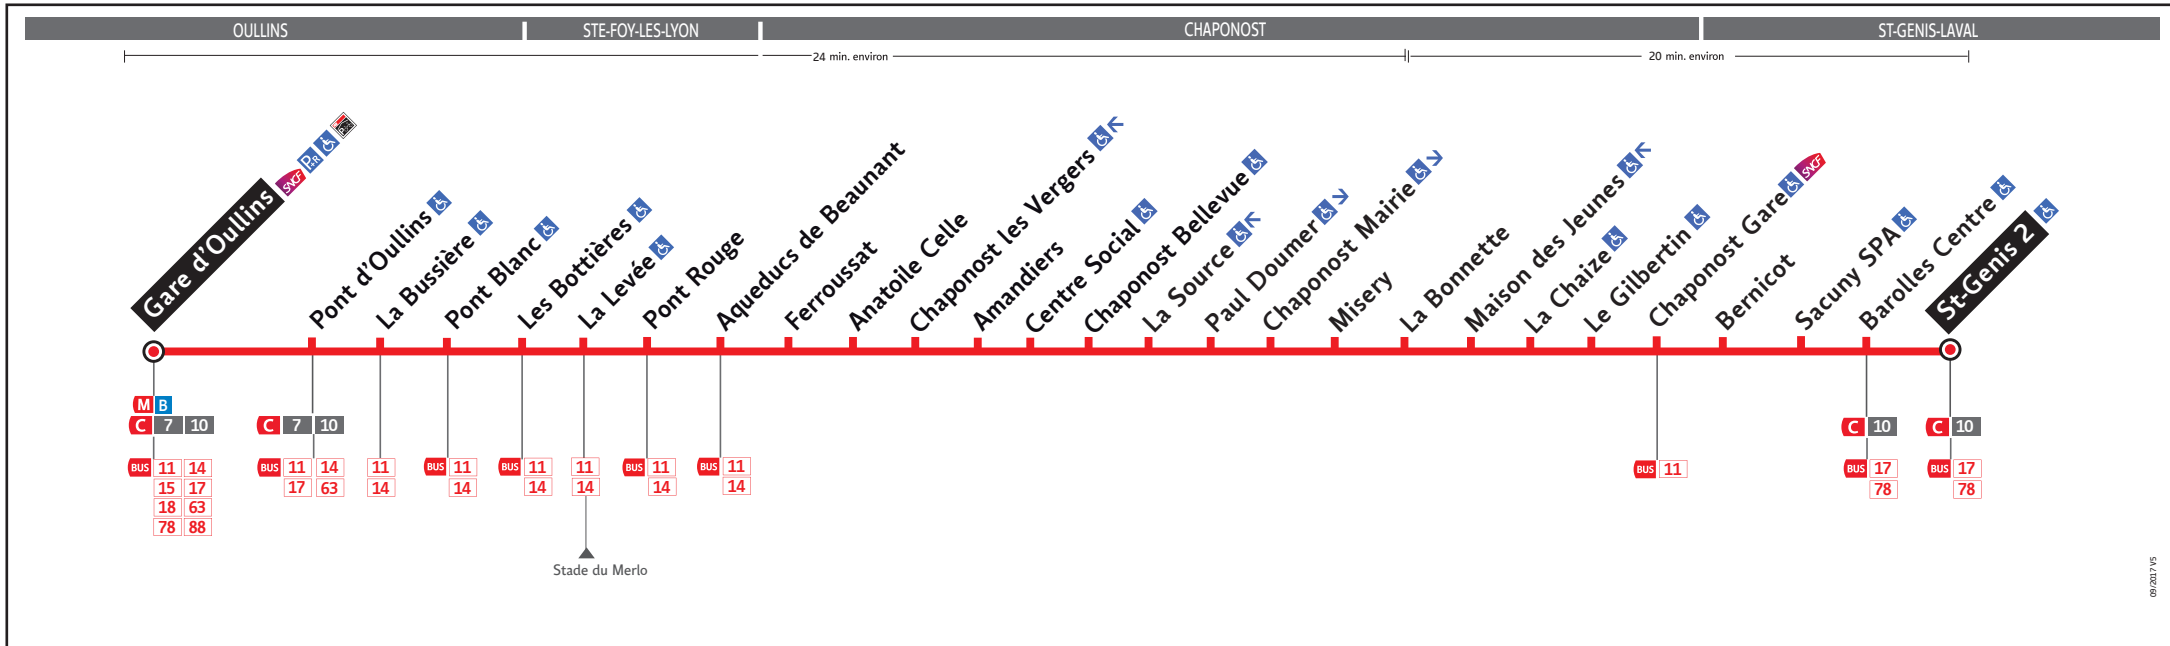

## Ligne

**BUS**

**12**

### ● GARE D' OULLINS ↔ SAINT GENIS 2

Les fiches horaires des lignes du réseau TCL sont consultables :

Sur le site [tcl.fr](http://tcl.fr)  
et le site mobile TCL

[www.tcl.fr](http://www.tcl.fr)  
[m.tcl.fr](http://m.tcl.fr)

Dans un Relais Info Service

Part-Dieu Vivier Merle, Part-Dieu  
Villette et Gare de Vaise

Pour connaître les horaires de passage de vos lignes à un point d'arrêt précis, sur [www.tcl.fr](http://www.tcl.fr), cliquez sur dans la rubrique «SERVICES» puis sélectionnez votre ligne et choisissez votre arrêt à la rubrique «HORAIRES À L'ARRÊT»

### HORAIRES VACANCES SCOLAIRES 2017-2018 \*

- Du samedi 21 octobre au dimanche 5 novembre 2017
- Du samedi 23 décembre 2017 au dimanche 7 janvier 2018
- Du lundi 12 au dimanche 25 février 2018
- Du lundi 9 au dimanche 22 avril 2018
- Du vendredi 11 au samedi 12 mai 2018