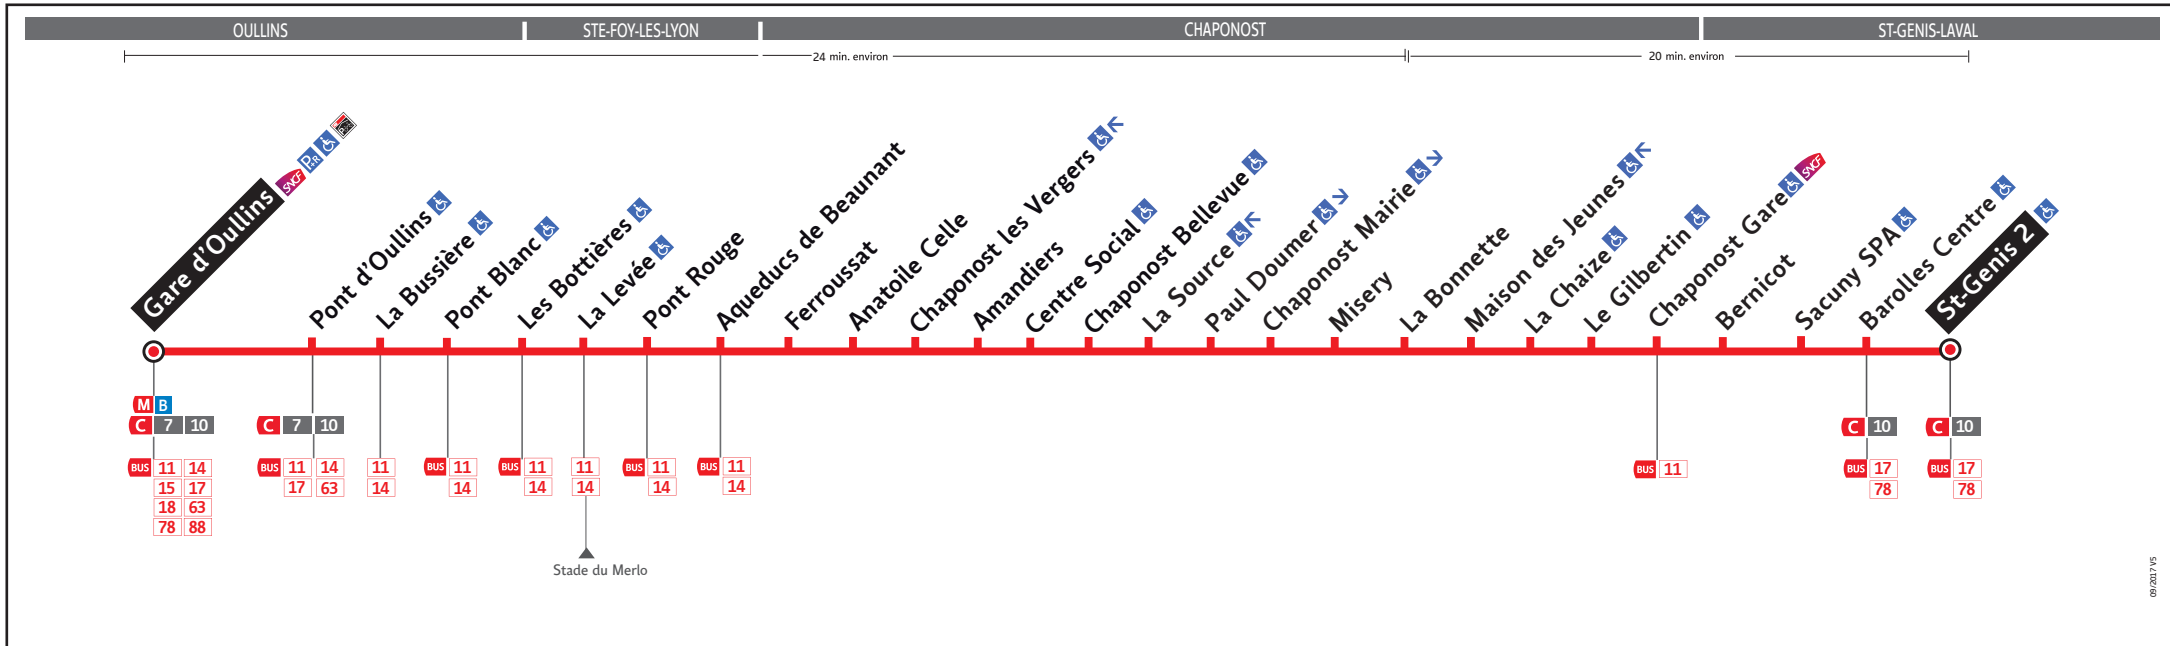

HORAIRES

DU 4 SEPT. 2017 AU 8 JUIL. 2018

Ligne

BUS

12

● GARE D' OULLINS ↔ SAINT GENIS 2

Les fiches horaires des lignes du réseau TCL sont consultables :

Sur le site tcl.fr
et le site mobile TCL

Dans un Relais Info Service

Part-Dieu Vivier Merle, Part-Dieu
Villette et Gare de Vaise

Pour connaître les horaires de passage de vos lignes à un point d'arrêt précis, sur www.tcl.fr, cliquez sur dans la rubrique «SERVICES» puis sélectionnez votre ligne et choisissez votre arrêt à la rubrique «HORAIRES À L'ARRÊT»

HORAIRES VACANCES SCOLAIRES 2017-2018 *

- Du samedi 21 octobre au dimanche 5 novembre 2017
- Du samedi 23 décembre 2017 au dimanche 7 janvier 2018
- Du lundi 12 au dimanche 25 février 2018
- Du lundi 9 au dimanche 22 avril 2018
- Du vendredi 11 au samedi 12 mai 2018

Métro ligne A
Station Bellecour
6 place Bellecour
Lyon 2^{ème}

- Lundi au vendredi : 7h30 à 19h00
- Samedi : 9h00 à 18h00
- Fermée le dimanche

* Horaires susceptibles de modification
y compris pendant les vacances scolaires.