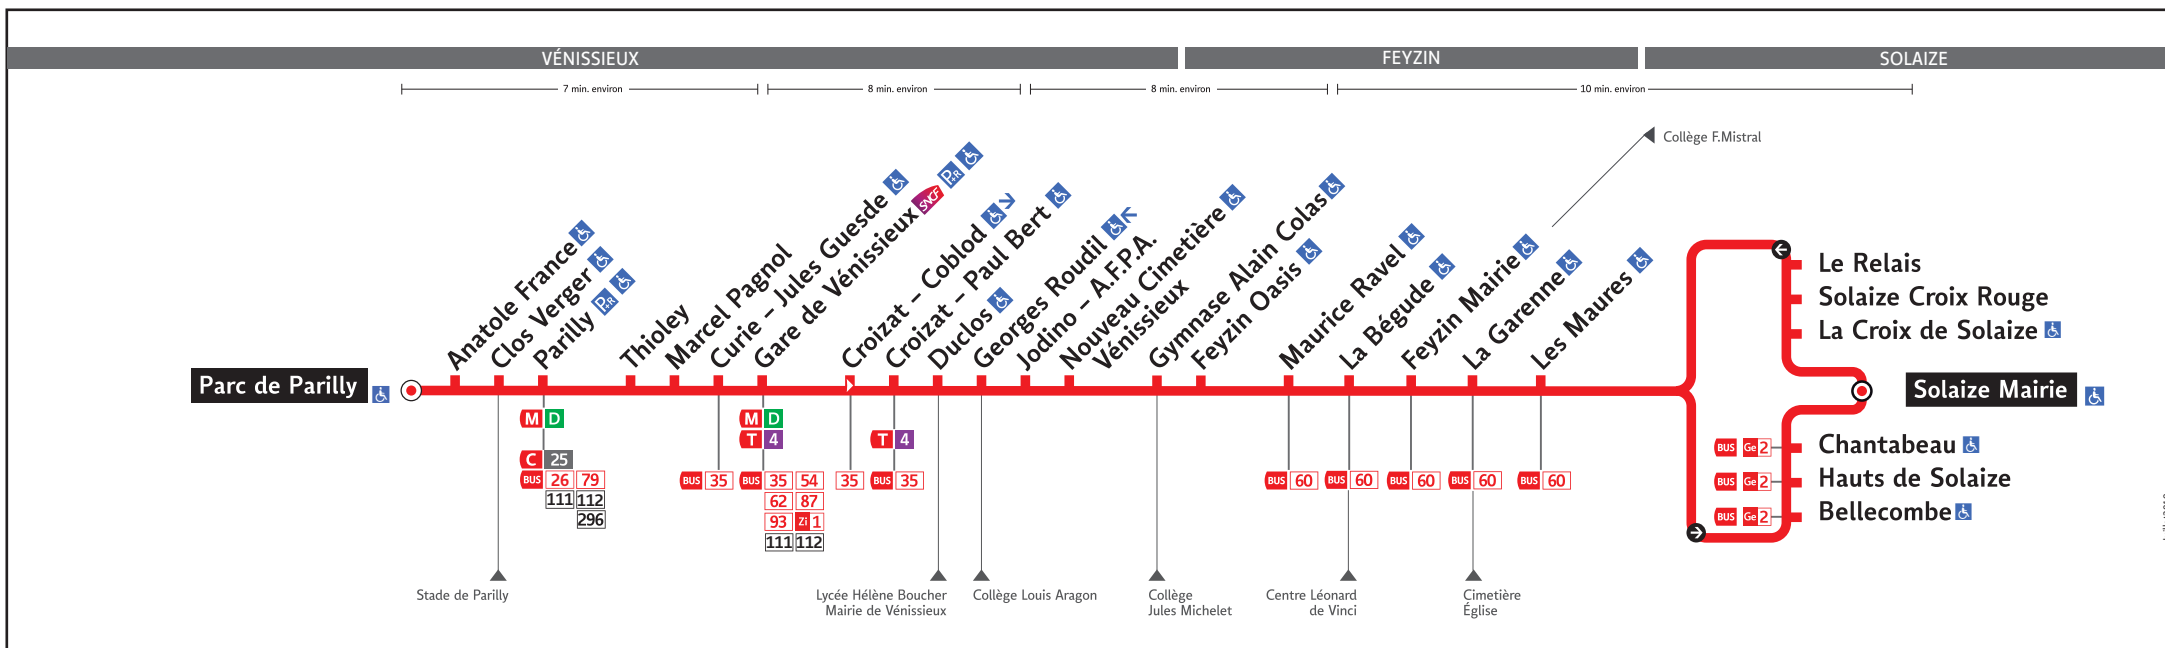

HORAIRES

DU 2 SEPT. 2019 AU 5 JUIL. 2020

Ligne

BUS

39

● PARC DE PARILLY ↔ SOLAIZE

Les fiches horaires des lignes du réseau TCL sont consultables :

www.tcl.fr
m.tcl.fr

APPLI
TCL

ALLÔ TCL
04 26 10 12 12
(prix d'un appel local)

En agence TCL

Part-Dieu, Bellecour, La Soie, Grange
Blanche et Gorge de Loup

Dans un Relais Info Service

Part-Dieu Vilette et Gare de Vaise

Pour connaître les horaires de passage de vos lignes à un point d'arrêt précis, sur www.tcl.fr, cliquez sur dans la rubrique «SERVICES» puis sélectionnez votre ligne et choisissez votre arrêt à la rubrique «HORAIRES À L'ARRÊT»

AVANT D'IMPRIMER,
PENSEZ À L'ENVIRONNEMENT
RCS N° 438 308 077 635
Maquette et Composition : Groupe «JOUÉ DRAMES»

HORAIRES VACANCES SCOLAIRES 2019/2020

- du lundi 21 octobre 2019 au dimanche 3 novembre 2019
- du lundi 23 décembre 2019 au dimanche 5 janvier 2020
- du lundi 24 février 2020 au dimanche 8 mars 2020
- du lundi 20 avril 2020 au dimanche 3 mai 2020
- du jeudi 21 mai 2020 au dimanche 24 mai 2020

Le réseau TCL ne fonctionne pas le 1er mai 2020.

VOTRE AGENCE TCL *

Pour vous accompagner dans vos achats de titres de transport

Agence Grange Blanche

Métro ligne D - Lundi au vendredi : 7h30 à 19h00
Station Grange Blanche - Samedi : 9h00 à 18h00
Place d'Arsonval - Fermée dimanche
Lyon 3ème

* Horaires susceptibles de modification y compris pendant les vacances scolaires.

Consultez la liste des Points Service TCL (tabacs et diffuseurs de presse portant l'enseigne TCL) de votre commune sur www.tcl.fr ou dans les guides tarifaires disponibles en agences TCL.