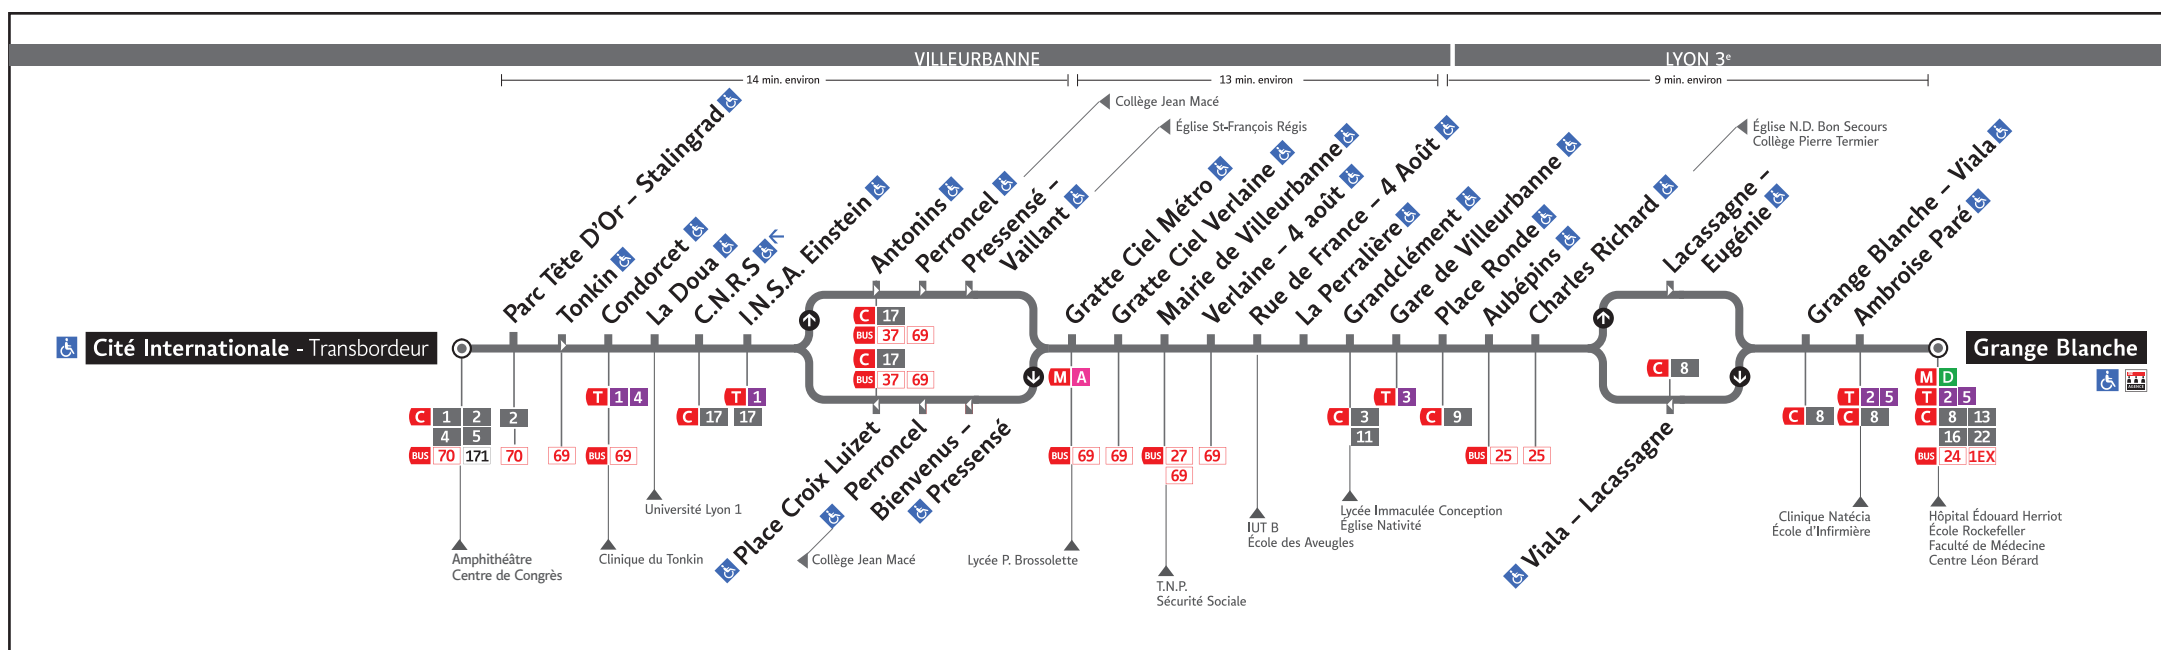

● CITÉ INTERNATIONALE TRANSBORDEUR- GRANGE BLANCHE

Les fiches horaires des lignes du réseau TCL sont consultables :

Sur le site tcl.fr
et le site mobile TCL

Depuis votre Smartphone
avec l'Appli TCL

Après d'un conseiller
ALLÔ TCL

En agence TCL

Dans un Relais Info Service

Part-Dieu, Bellecour, La Soie,
Grange Blanche, Gorge de Loup
et Givors

Part-Dieu Vivier Merle, Part-Dieu
Villette et Gare de Vaise

Pour connaître les horaires de passage de vos lignes à un point d'arrêt précis, sur www.tcl.fr,
allez à «Horaires» dans la rubrique «SERVICES» puis sélectionnez votre ligne et choisissez votre arrêt
à la rubrique «HORAIRES À L'ARRÊT»

WANT D'IMPRIMER, PENSEZ À L'ENVIRONNEMENT
RCS REQUIS Lyon 308 077 635
Maquette et Composition : Groupe JOLIVE SARAH