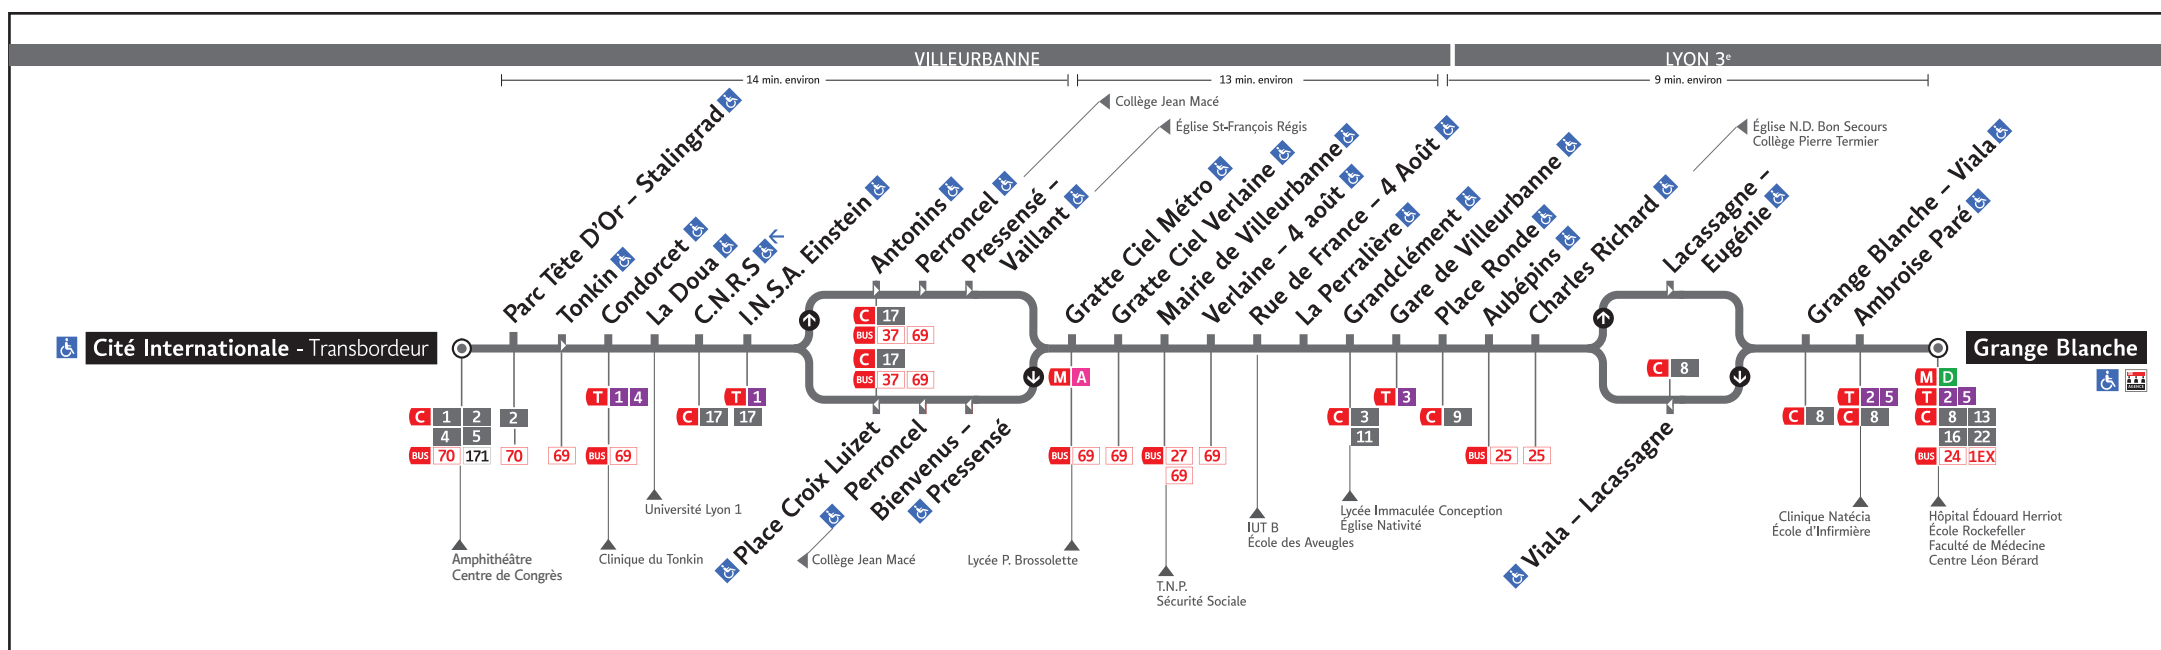

HORAIRES

DU 18 SEPT. 2017 AU 31 DÉC. 2017

Ligne

● CITÉ INTERNATIONALE TRANSBORDEUR- GRANGE BLANCHE

Les fiches horaires des lignes du réseau TCL sont consultables :

Sur le site tcl.fr
et le site mobile TCL

Depuis votre Smartphone
avec l'Appli TCL

Après d'un conseiller
ALLÔ TCL

En agence TCL

Dans un Relais Info Service

Part-Dieu, Bellecour, La Soie,
Grange Blanche, Gorge de Loup
et Givors

Part-Dieu Vivier Merle, Part-Dieu
Villette et Gare de Vaise

Pour connaître les horaires de passage de vos lignes à un point d'arrêt précis, sur www.tcl.fr,
allez à «Horaires» dans la rubrique «SERVICES» puis sélectionnez votre ligne et choisissez votre arrêt
à la rubrique «HORAIRES À L'ARRÊT»

WANT D'IMPRIMER, PENSEZ À L'ENVIRONNEMENT
 RCS REQUIS Lyon 308 077 635
 Maquette et Composition : Groupe JOLIVE SARAH

En raison des travaux d'aménagement de la ligne C3, la ligne C26 est déviée sur le secteur GRANDCLEMENT à partir du lundi 18 septembre 2017, pour une durée indéterminée :

- **Direction Cité Internationale - Transbordeur :**

arrêt LA PERRALIERE non desservi : Reporté à l'arrêt provisoire « RUE DE FRANCE - 4 AOÛT » situé en face du 7 avenue Auguste Blanqui ou à l'arrêt « BLANQUI CENTRE MEMOIRE ET SOCIETE » avenue Blanqui ou à l'arrêt « GRANDCLEMENT » place Grandclément.