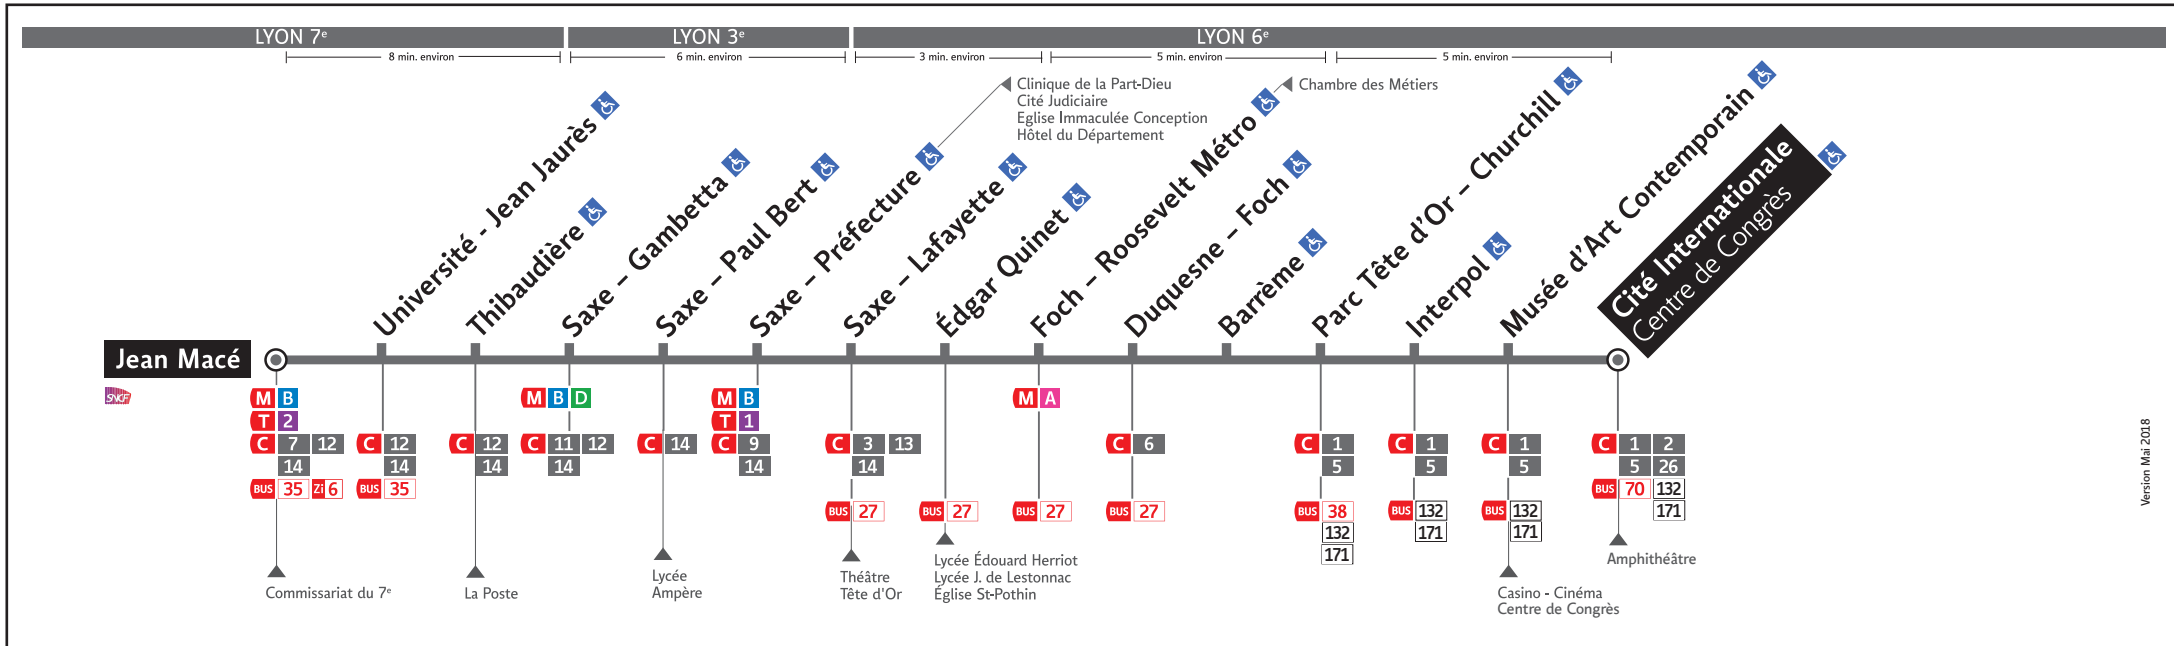

● JEAN MACÉ ↔ CITÉ INTERNATIONALE CENTRE DE CONGRÈS

www.tcl.fr
m.tcl.fr

APPLI
TCL

ALLÔ TCL
04 26 10 12 12
(prix d'un appel local)

En agence TCL
Part-Dieu, Bellecour, La Soie, Grange
Blanche, Gorge de Loup et Givors

Dans un Relais Info Service
Part-Dieu Villette et Gare de
Vaise

Pour connaître les horaires de passage de vos lignes à un point d'arrêt précis, sur www.tcl.fr, cliquez sur dans la rubrique «SERVICES» puis sélectionnez votre ligne et choisissez votre arrêt à la rubrique «HORAIRES À L'ARRÊT»