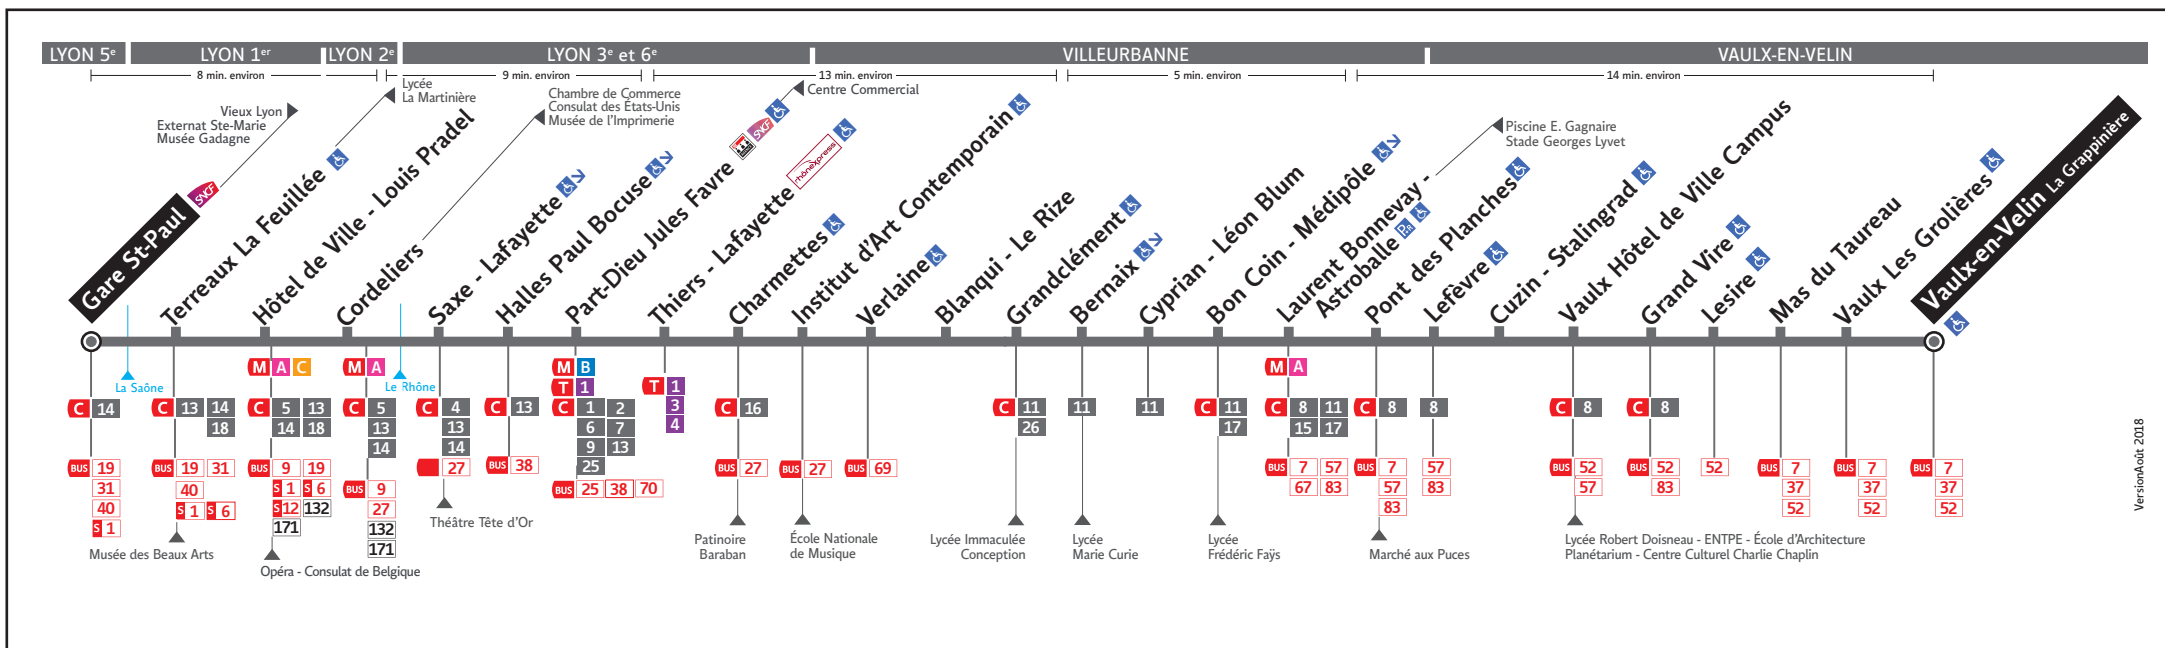

HORAIRES

DU 27 AOÛT AU 30 SEPT. 2018

Ligne

● GARE SAINT-PAUL ↔ VAULX LA GRAPPINIÈRE

www.tcl.fr
m.tcl.fr

APPLI
TCL

ALLÔ TCL
04 26 10 12 12
(prix d'un appel local)

En agence TCL
Part-Dieu, Bellecour, La Soie, Grange
Blanche, Gorge de Loup et Givors

Dans un Relais Info Service
Part-Dieu Villette et Gare de
Vaise

Pour connaître les horaires de passage de vos lignes à un point d'arrêt précis, sur www.tcl.fr, cliquez sur dans la rubrique «SERVICES» puis sélectionnez votre ligne et choisissez votre arrêt à la rubrique «HORAIRES À L'ARRÊT»

AVANT D'IMPRIMER,
 PENSEZ À L'ENVIRONNEMENT
 RCS N°015 Lyon 308 077 635
 Maquette et Composition : Groupe JOLIE DRIMES

En raison des travaux liés au projet de réalisation d'un double couloir bus pour la ligne C3 :
La ligne C3 circule en deux parties : d'une part entre Gare St-Paul et Laurent Bonnevey et d'autre part entre Laurent Bonnevey et Vaulx-en-Velin La Grappinière.

En raison de travaux sur le secteur de Villeurbanne, les lignes C3 et C11 sont déviées par la rue Baratin et le bd Régullion en direction respectivement de Gare St-Paul et Saxe-Gambetta uniquement, du 25 juillet au 30 septembre 2018.