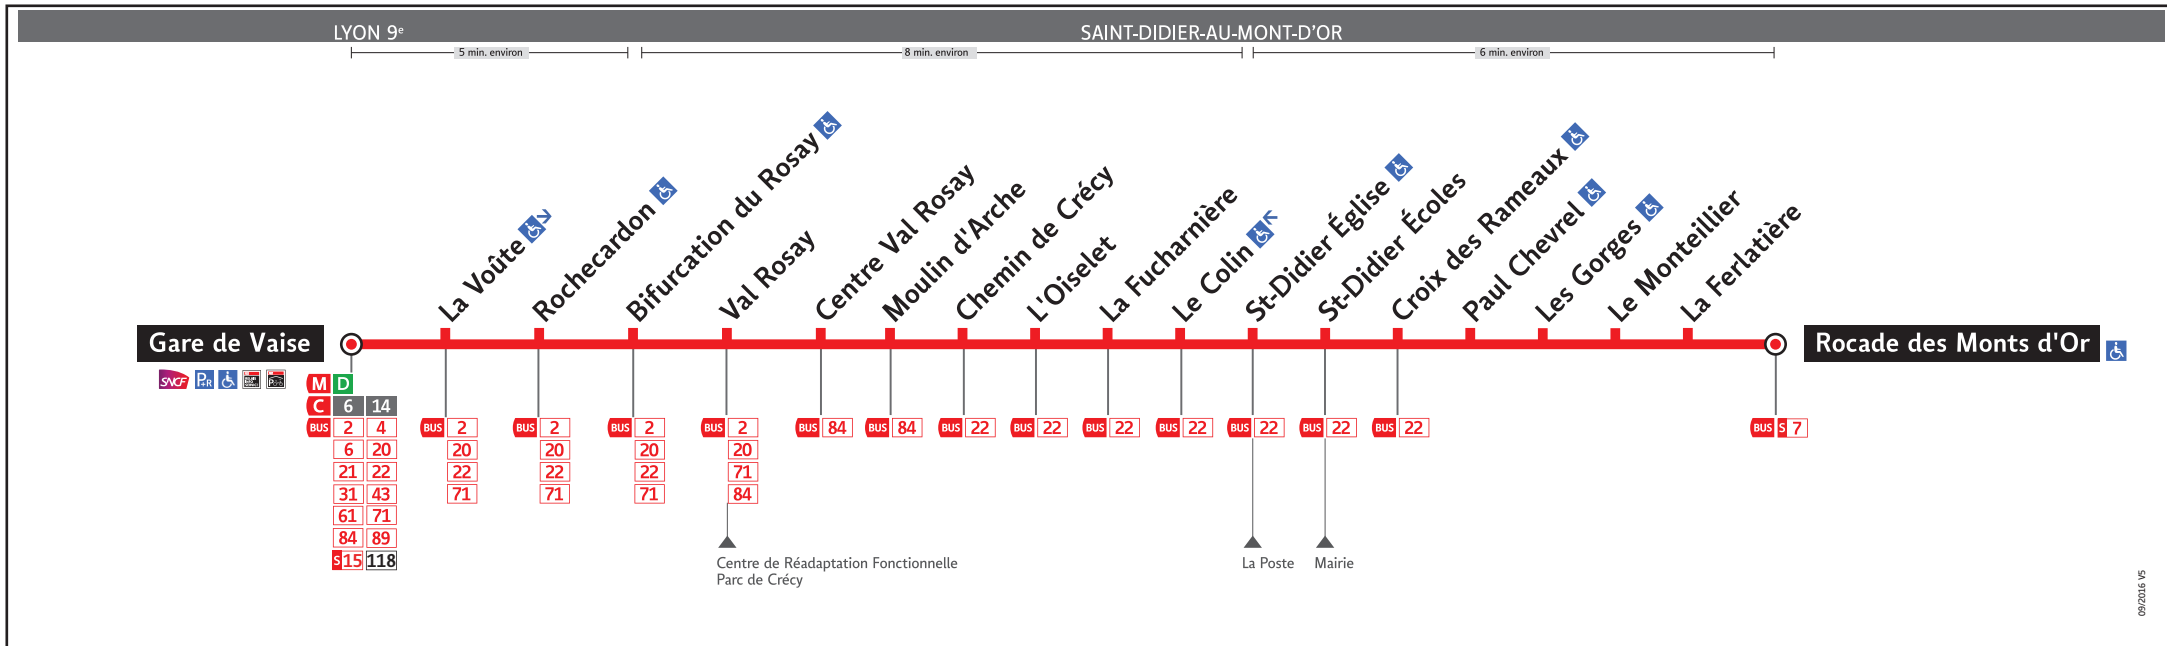

HORAIRES

DU 8 JAN. AU 31 AOÛT 2018

Ligne

BUS

23

● GARE DE VAISE ↔ ROCADE DES MONTS D'OR

Les fiches horaires des lignes du réseau TCL sont consultables :

Sur le site [tcl.fr](http://www.tcl.fr)
et le site mobile TCL

Depuis votre Smartphone
avec l'Appli TCL

Auprès d'un conseiller
Allô TCL

En agence TCL

Part-Dieu, Bellecour, La Soie,
Grange Blanche, Gorge de Loup
et Givors

Dans un Relais Info Service

Part-Dieu Vivier Merle, Part-Dieu
Villette et Gare de Vaise

Pour connaître les horaires de passage de vos lignes à un point d'arrêt précis, sur www.tcl.fr,
allez à «Horaires» dans la rubrique «SERVICES» puis sélectionnez votre ligne et choisissez votre arrêt
à la rubrique «HORAIRES À L'ARRÊT»

VOTRE RELAIS INFO SERVICE *

Pour vous informer et vous renseigner sur le réseau TCL

Relais Info Service « Gare de Vaise »

Métro ligne D - Lundi au vendredi : 7h00 à 20h30
Station Gare de Vaise - Samedi : 9h00 à 20h30
2 place de Paris - Fermé le dimanche
Lyon 9^{ème}