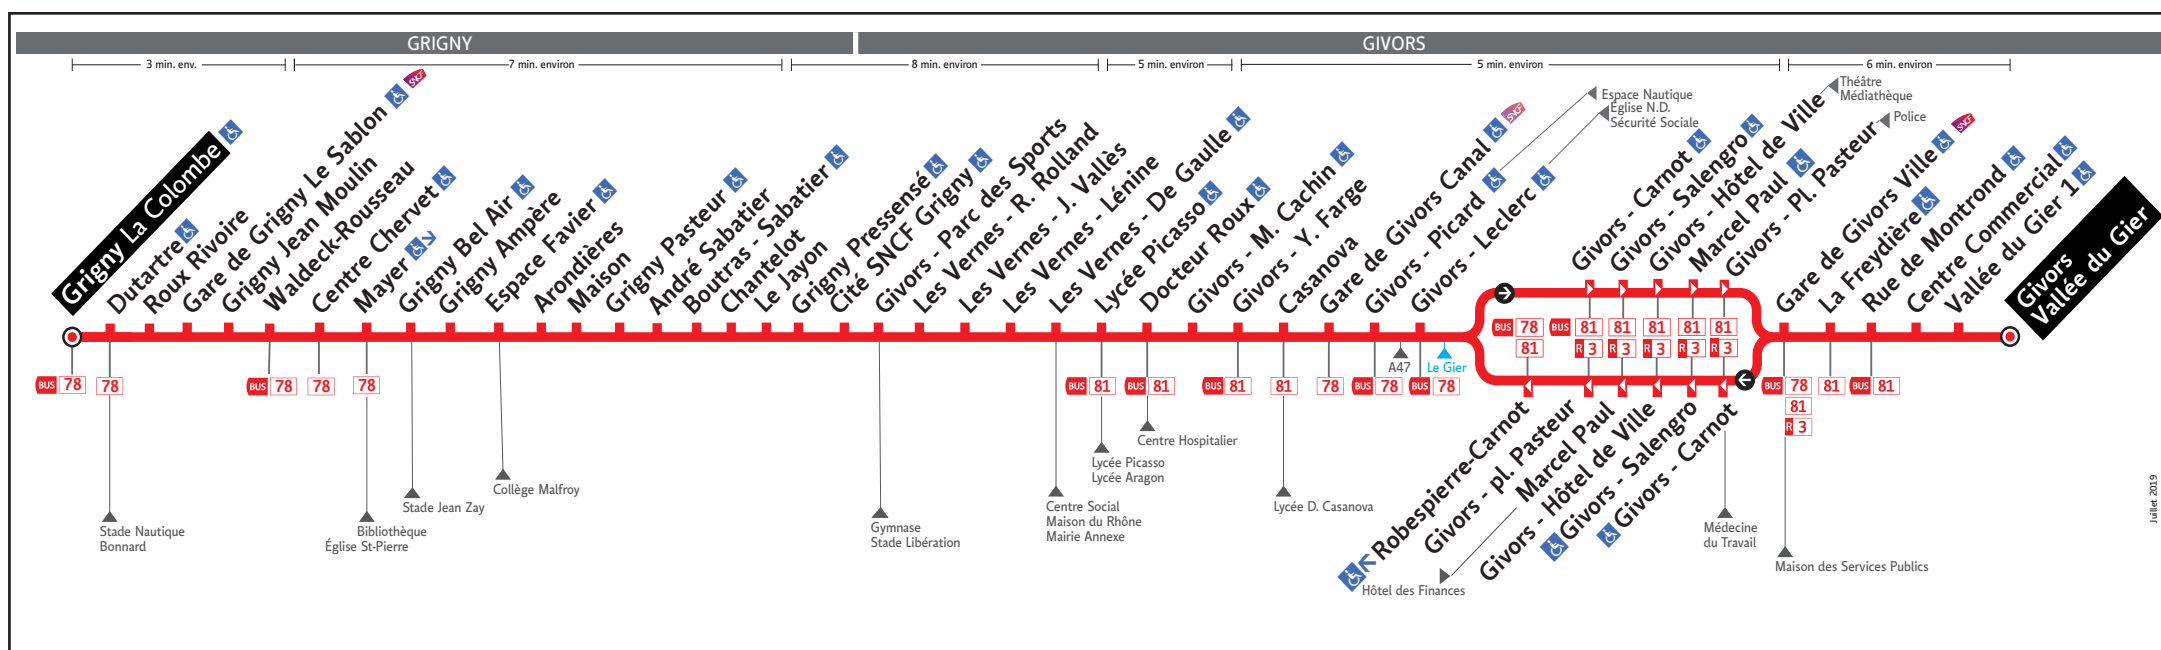

● GRIGNY LA COLOMBE ↔ GIVORS VALLÉE DU GIER

Les fiches horaires des lignes du réseau TCL sont consultables :

En agence TCL

Part-Dieu, Bellecour, La Soie, Grange
Blanche et Gorge de Loup

Dans un Relais Info Service

Part-Dieu Villette et Gare de Vaise

Pour connaître les horaires de passage de vos lignes à un point d'arrêt précis, sur www.tcl.fr, cliquez sur dans la rubrique «SERVICES» puis sélectionnez votre ligne et choisissez votre arrêt à la rubrique «HORAIRES À L'ARRÊT»

WANTED'IMPRIMER
PIREZAL ENVIRONNEMENT
RCS KEOLIS Lyon 308 077 635
Maquette et Composition : Groupe JOUVE ORMES