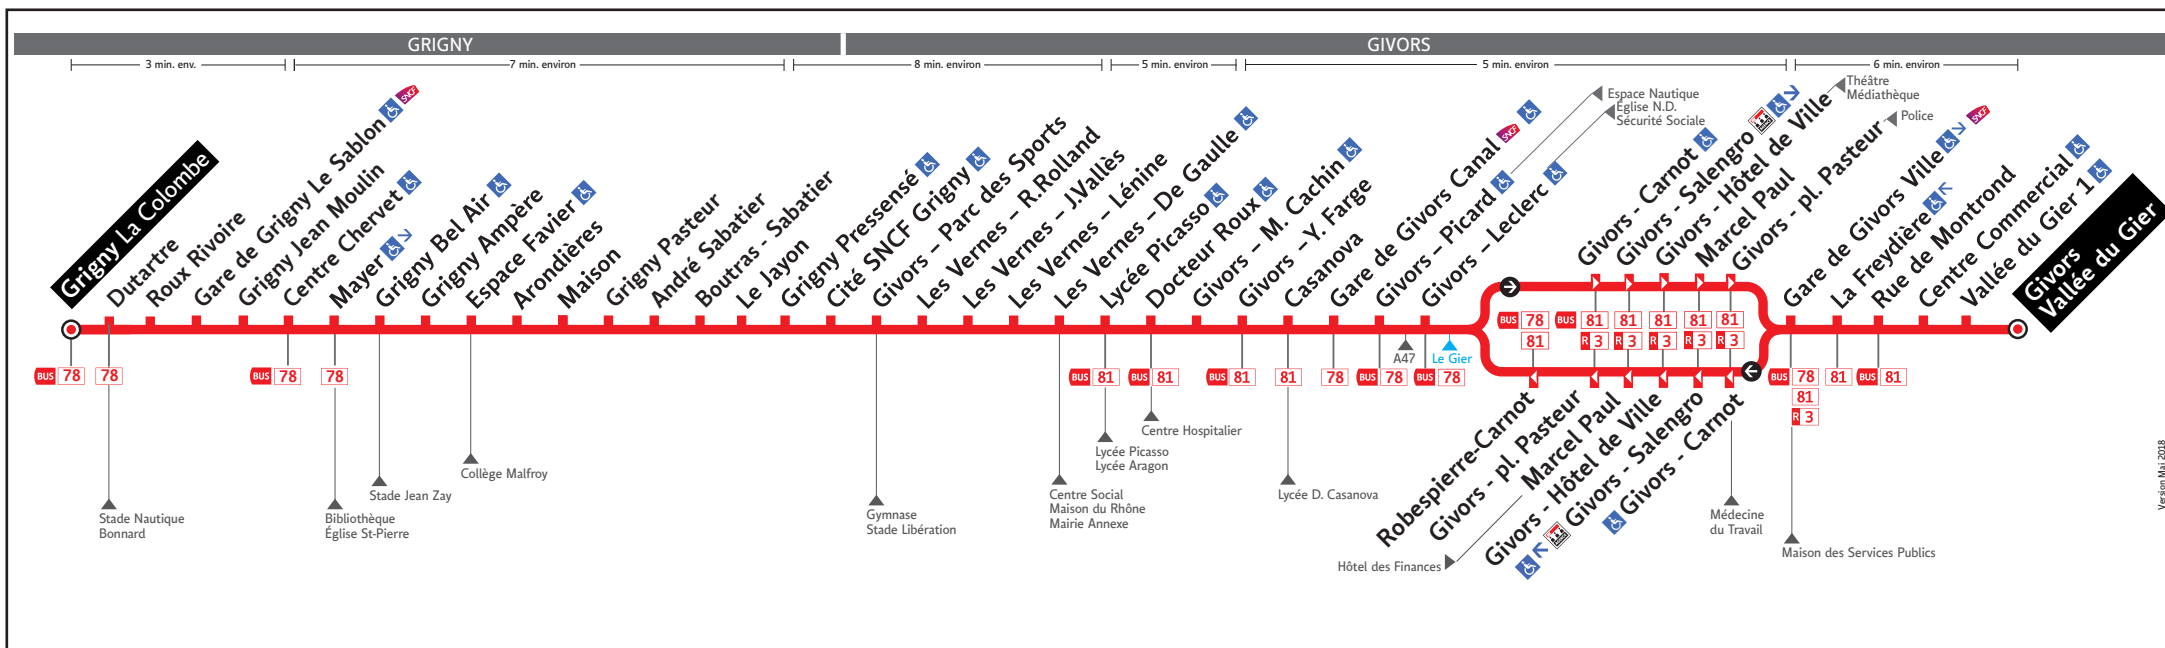

HORAIRES

DU 3 SEPT. 2018 AU 7 JUL. 2019

Ligne

BUS

80

● GRIGNY LA COLOMBE ↔ GIVORS VALLÉE DU GIER

Les fiches horaires des lignes du réseau TCL sont consultables :

www.tcl.fr
m.tcl.fr

APPLI
TCL

ALLÔ TCL
04 26 10 12 12
(prix d'un appel local)

En agence TCL

Part-Dieu, Bellecour, La Soie, Grange
Blanche, Gorge de Loup et Givors

Dans un Relais Info Service

Part-Dieu Vilette et Gare de Vaise

Pour connaître les horaires de passage de vos lignes à un point d'arrêt précis, sur www.tcl.fr, cliquez sur dans la rubrique «SERVICES» puis sélectionnez votre ligne et choisissez votre arrêt à la rubrique «HORAIRES À L'ARRÊT»

AVANT D'IMPRIMER,
PENSEZ À L'ENVIRONNEMENT
FCS KEOUS Lyon 308 077 635
Maquette et Composition : Groupe JOLIE DRINES

HORAIRES VACANCES SCOLAIRES 2018/2019*

- Du lundi 22 octobre au dimanche 4 novembre 2018
- Du lundi 24 décembre 2018 au dimanche 6 janvier 2019
- Du lundi 18 février au dimanche 3 mars 2019
- Du lundi 15 avril au dimanche 28 avril 2019
- Le vendredi 31 mai 2019

* Dates de vacances scolaires susceptibles de modifications)

Le réseau TCL ne fonctionne pas le 1er mai 2019.

VOTRE AGENCE TCL*

Pour vous accompagner dans vos achats de titres de transport

Agence Givors

2 rue Roger Salengro
69700 Givors

Lundi : 12h00 à 18h00
Mardi au vendredi : 8h45 à 12h15
et 14h00 à 18h00
Fermée Samedi et dimanche

* Horaires susceptibles de modification y compris pendant les vacances scolaires.

Consultez la liste des Points Service TCL (tabacs et diffuseurs de presse portant l'enseigne TCL) de votre commune sur www.tcl.fr ou dans les guides tarifaires disponibles en agences TCL.

SYTRAL

BOUGEZ, VIVEZ, AIMEZ !