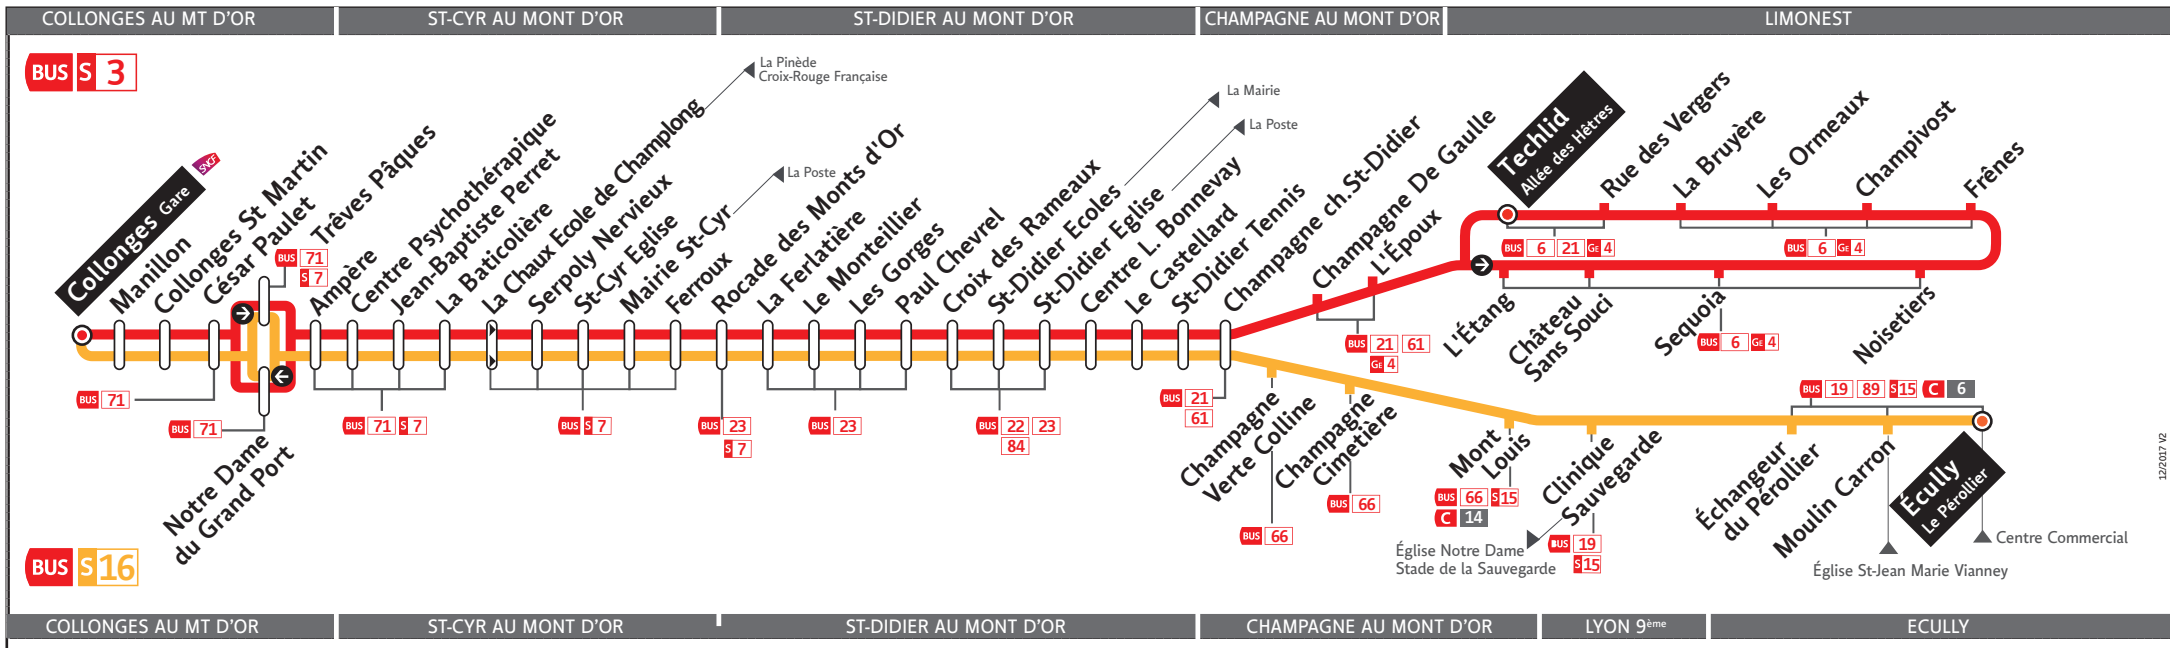

## Ligne

### ● COLLONGES GARE - ALLÉE DES HÊTRES - COLLONGES GARE

Les fiches horaires des lignes du réseau TCL sont consultables :

Sur le site [tcl.fr](http://tcl.fr)  
et le site mobile TCL

[www.tcl.fr](http://www.tcl.fr)  
[m.tcl.fr](http://m.tcl.fr)

Dans un Relais Info Service

Part-Dieu Vivier Merle, Part-Dieu  
Villette et Gare de Vaise

Pour connaître les horaires de passage de vos lignes à un point d'arrêt précis, sur [www.tcl.fr](http://www.tcl.fr), cliquez sur dans la rubrique «SERVICES» puis sélectionnez votre ligne et choisissez votre arrêt à la rubrique «HORAIRES À L'ARRÊT»

#### Agence Gorge de Loup

Méto ligne D  
Station Gorge de Loup  
56 rue Sgt Michel Berthet  
Lyon 9<sup>ème</sup>

Lundi au vendredi : 7h30 à 19h00  
Samedi : 9h00 à 18h00  
Fermée le dimanche

Le réseau TCL ne fonctionne pas le 1<sup>er</sup> mai 2018.