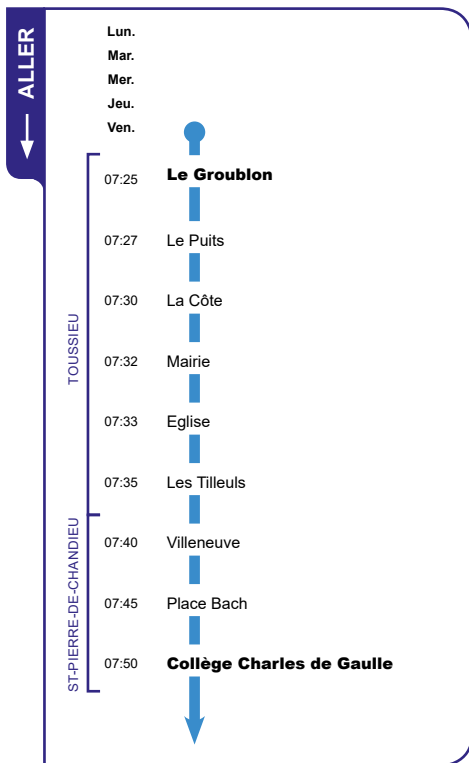

horaires

DU 2 SEPTEMBRE 2019 AU 4 JUILLET 2020

LIGNE

762

TOUSSIEU

ST-PIERRE-DE-CHANDIEU
COLLÈGE CHARLES DE GAULLE

Version : JD762_V1.3 - 2 septembre 2019 6:42

Un problème météo, un incident technique sur une ligne Junior Direct ?

Vous êtes informés en temps réel par SMS.

Inscrivez-vous sur l'espace
« **MON TCL** » sur tcl.fr

SYTRAL

Aller

Toussieu Le Groublon
St-Pierre-de-Chandieu Collège C. De Gaulle

ALLÔ TCL
04 26 10 12 12
(prix d'un appel local)

TCL.fr

APPLI TCL

Retour

St-Pierre-de-Chandieu Collège C. De Gaulle
Toussieu Le Groublon

	Lun.	Lun.	Lun.
	Mar.	Mar.	Mar.
	Mer.	Mer.	Mer.
	Jeu.	Jeu.	Jeu.
	Ven.	Ven.	Ven.
Le Groublon	16:30	17:40	12:35
Le Puits	16:28	17:38	12:33
La Côte	16:25	17:35	12:30
Mairie	16:23	17:33	12:28
Eglise	16:22	17:32	12:27
Les Tilleuls	16:20	17:30	12:25
Villeneuve	16:15	17:25	12:20
Place Bach	16:10	17:20	12:15
Collège Charles de Gaulle	16:05	17:15	12:10

TOUSSIEU

ST-PIERRE-DE-CHANDIEU

RETOUR