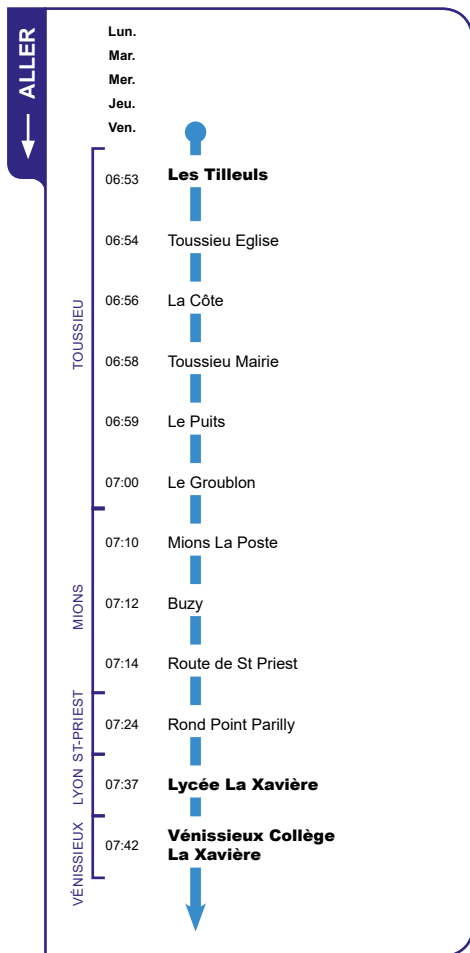

horaires

DU 2 SEPTEMBRE 2019 AU 4 JUILLET 2020

LIGNE

195

Un problème météo, un incident technique sur une ligne Junior Direct ?

Vous êtes informés en temps réel par SMS.

Inscrivez-vous sur l'espace
« **MON TCL** » sur tcl.fr

	Lun.	Lun.
	Mar.	Mar.
	Mer.	Mer.
	Jeu.	Jeu.
	Ven.	Ven.
Rajat	17:37	12:52
Compagnon	17:36	12:51
Frindeau	17:34	12:49
Amédée Ronin	17:32	12:47
St Pierre de Chandieu Collège	17:31	12:46
Jacquette	17:29	12:44
Cros Cassier	17:28	12:43
Jules Vallès	17:19	12:34
Blériot	17:18	12:33
Victor Hugo	17:17	12:32
Mions La Poste	17:13	12:28
Buzy	17:11	12:26
Route de St Priest	17:09	12:24
Rond Point Parilly	16:58	12:13
Lycée La Xavière	16:45	12:00
Vénissieux Collège La Xavière	16:40	11:55

ST-PIERRE-DE-CHANDIEU

MIONS

ST-PIERRE LYON VÉNISSIEUX

RETOUR

Aller B

Toussieu Les Tilleuls
Vénissieux Lycée La Xavière
Collège La Xavière

Retour B

Vénissieux Lycée La Xavière
Collège La Xavière
Toussieu Les Tilleuls