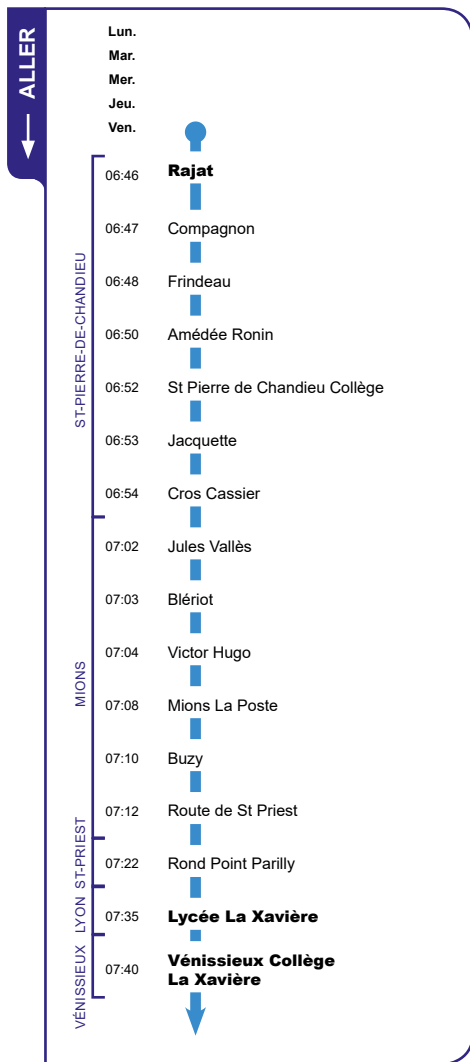

horaires

DU 2 SEPTEMBRE 2019 AU 4 JUILLET 2020

LIGNE

195

Un problème météo, un incident technique sur une ligne Junior Direct ?

Vous êtes informés en temps réel par SMS.

Inscrivez-vous sur l'espace
« **MON TCL** » sur tcl.fr

SYTRAL

ALLER A

St Pierre de Chandieu Rajat
Vénissieux Lycée La Xavière
Collège La Xavière

ALLÔ TCL
04 26 10 12 12
(prix d'un appel local)

TCL.fr

APPLI TCL

Retour A

Vénissieux Lycée La Xavière
Collège La Xavière
St Pierre de Chandieu Rajat

	Lun.	Lun.
	Mar.	Mar.
	Mer.	Mer.
	Jeu.	Jeu.
	Ven.	Ven.
Rajat	17:37	12:52
Compagnon	17:36	12:51
Frindeau	17:34	12:49
Amédée Ronin	17:32	12:47
St Pierre de Chandieu Collège	17:31	12:46
Jacquette	17:29	12:44
Cros Cassier	17:28	12:43
Jules Vallès	17:19	12:34
Blériot	17:18	12:33
Victor Hugo	17:17	12:32
Mions La Poste	17:13	12:28
Buzy	17:11	12:26
Route de St Priest	17:09	12:24
Rond Point Parilly	16:58	12:13
Lycée La Xavière	16:45	12:00
Vénissieux Collège La Xavière	16:40	11:55

ST-PIERRE-DE-CHANDIEU

MIONS

ST-PIERRE LYON VÉNISSIEUX

RETOUR

Aller B

Toussieu Les Tilleuls
Vénissieux Lycée La Xavière
Collège La Xavière

Retour B

Vénissieux Lycée La Xavière
Collège La Xavière
Toussieu Les Tilleuls