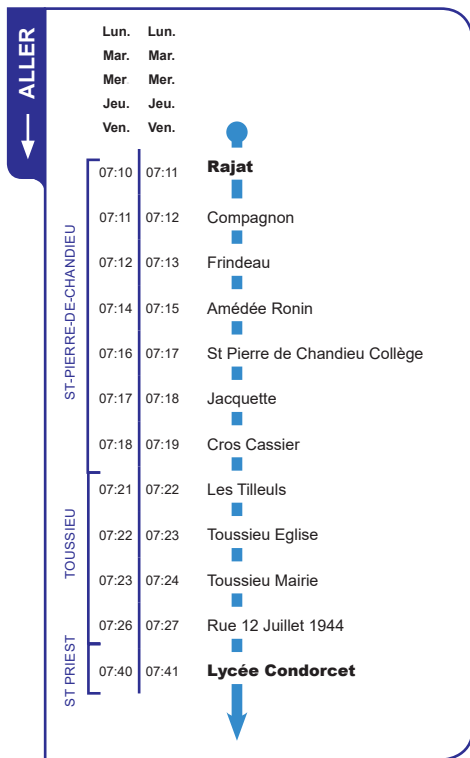

horaires

DU 2 SEPTEMBRE 2019 AU 4 JUILLET 2020

LIGNE

28

Un problème météo, un incident technique sur une ligne Junior Direct ?

Vous êtes informés en temps réel par SMS.

Inscrivez-vous sur l'espace « **MON TCL** » sur tcl.fr

SYTRAL

Aller

St-Pierre-de-Chandieu Rajat
St Priest Lycée Condorcet

ALLÔ TCL
04 26 10 12 12
(prix d'un appel local)

TCL.fr

APPLI TCL

Retour

St Priest Lycée Condorcet St-Pierre-de-Chandieu Rajat

	Lun. Mar. Mer. Jeu. Ven.	Lun. Mar. Mer. Jeu. Ven.	Lun. Mar. Mer. Jeu. Ven.	Lun. Mar. Mer. Jeu. Ven.	
Rajat	17:35	18:35	13:35	13:37	ST PIERST
Compagnon	17:34	18:34	13:34	13:36	
Frindeau	17:33	18:33	13:33	13:35	TOUSSIEU
Amédée Ronin	17:31	18:31	13:31	13:33	
St Pierre de Chandieu Collège	17:29	18:29	13:29	13:31	
Jacquette	17:28	18:28	13:28	13:30	ST PIERRE DE CHANDIEU
Cros Cassier	17:27	18:27	13:27	13:29	
Les Tilleuls	17:24	18:24	13:24	13:26	
Toussieu Eglise	17:23	18:23	13:23	13:25	
Toussieu Mairie	17:22	18:22	13:22	13:24	
Rue 12 Juillet 1944	17:19	18:19	13:19	13:21	
Lycée Condorcet	17:05	18:05	13:05	13:07	