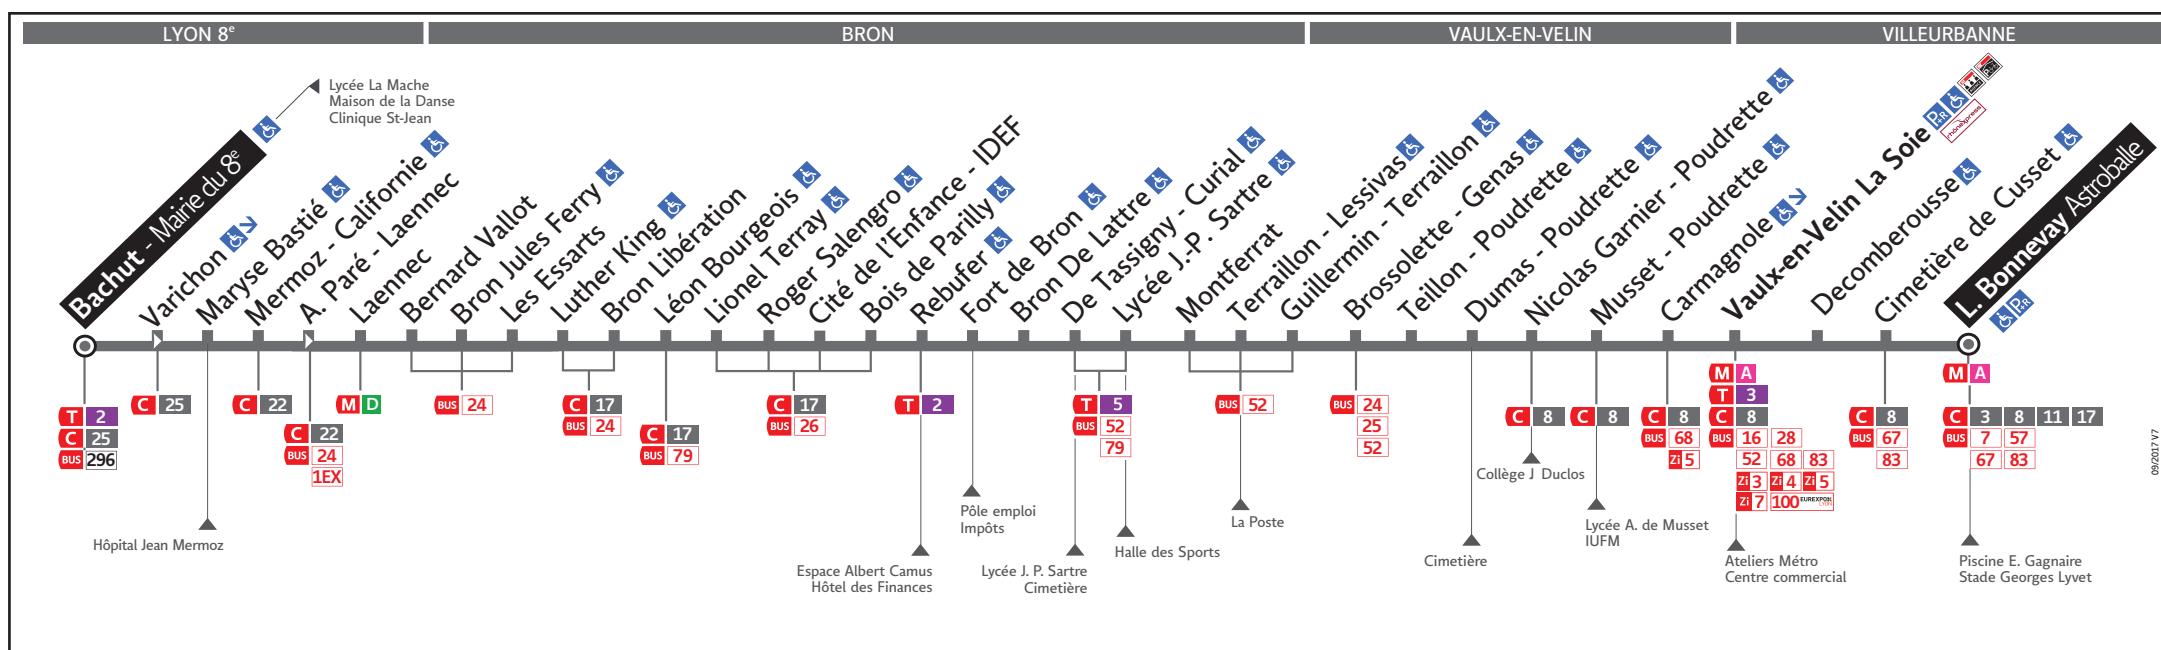

HORAIRES

DU 1ER JAN. AU 8 JUIL. 2018

Ligne

● BACHUT ↔ LAURENT BONNEVAY

Les fiches horaires des lignes du réseau TCL sont consultables :

Sur le site tcl.fr
et le site mobile TCL

Depuis votre Smartphone
avec l'Appli TCL

Auprès d'un conseiller
Allô TCL

En agence TCL

Part-Dieu, Bellecour, La Soie,
Grange Blanche, Gorge de Loup
et Givors

Dans un Relais Info Service

Part-Dieu Vivier Merle, Part-Dieu
Villette et Gare de Vaise

Pour connaître les horaires de passage de vos lignes à un point d'arrêt précis, sur www.tcl.fr,
allez à «Horaires» dans la rubrique «SERVICES» puis sélectionnez votre ligne et choisissez votre arrêt
à la rubrique «HORAIRES À L'ARRÊT»

Arrêts non desservis	Arrêts de report
Laënnec	Mermoz Pinel (métro D) - avenue Jean Mermoz
Mermoz Californie direction Bonnevay	Mermoz Californie - 66 avenue Jean Mermoz
Léon Bourgeois Bron Libération Luther King	Lionel Terray - rue Lionel Terray
Les Essarts Bron Jules Ferry Bernard Vallot	Mermoz Pinel - avenue Jean Mermoz OU Rue du Parc - avenue Jean Mermoz