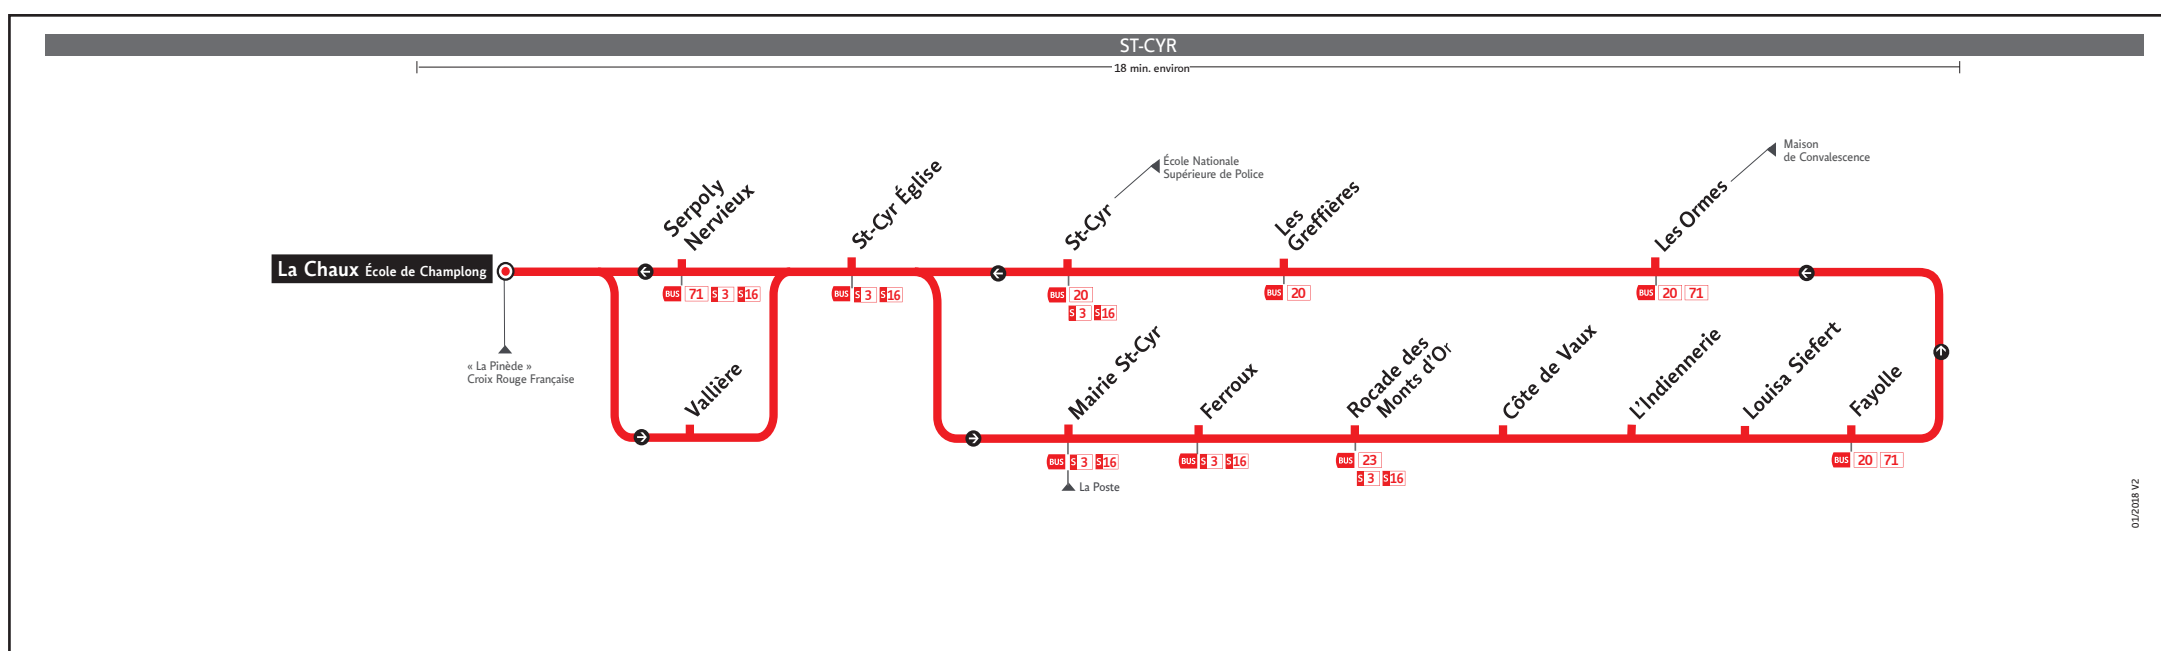

HORAIRES

DU 8 JAN. AU 2 MARS 2018

Ligne

● LA CHAUX ECOLE DE CHAMPLONG → SAINT CYR-LA CHAUX ECOLE DE CHAMPLONG

Les fiches horaires des lignes du réseau TCL sont consultables :

Sur le site tcl.fr
et le site mobile TCL

Part-Dieu Vivier Merle, Part-Dieu
Villette et Gare de Vaise

Pour connaître les horaires de passage de vos lignes à un point d'arrêt précis, sur www.tcl.fr,
allez à «Horaires» dans la rubrique «SERVICES» puis sélectionnez votre ligne et choisissez votre arrêt
à la rubrique «HORAIRES À L'ARRÊT»

VOTRE RELAIS INFO SERVICE *

Pour vous informer et vous renseigner sur le réseau TCL

Relais Info Service « Gare de Vaise »

Métro ligne D - Lundi au vendredi : 7h00 à 20h30
Station Gare de Vaise - Samedi : 9h00 à 20h30
2 place de Paris - Fermé le dimanche
Lyon 9^{ème}

VOTRE AGENCE TCL *

Pour vous accompagner dans vos achats de titres de transport

Agence Gorge de Loup

Métro ligne D
Station Gorge de Loup
56 rue Sgt Michel Berthet
Lyon 9^{ème}

Lundi au vendredi : 7h30 à 19h00
Samedi : 9h00 à 18h00
Fermée le dimanche