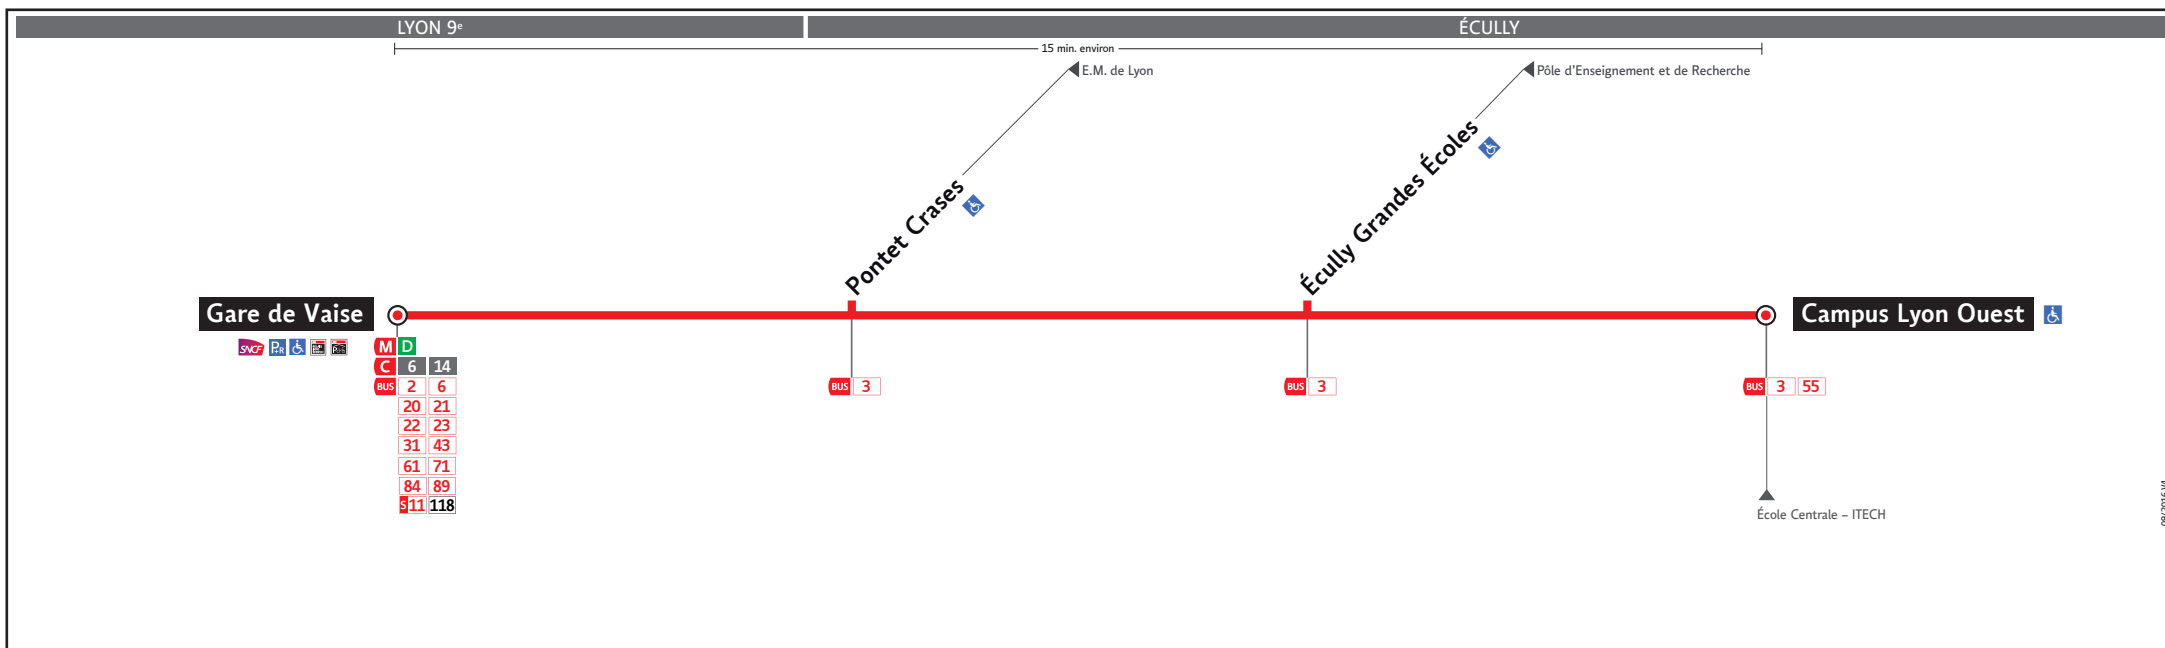

HORAIRES

DU 28 AOÛT 2017 AU 22 JUIN 2018

Ligne

BUS

4

● GARE DE VAISE ↔ CAMPUS LYON OUEST

Les fiches horaires des lignes du réseau TCL sont consultables :

Sur le site tcl.fr
et le site mobile TCL

Pour connaître les horaires de passage de vos lignes à un point d'arrêt précis, sur www.tcl.fr, cliquez sur dans la rubrique «SERVICES» puis sélectionnez votre ligne et choisissez votre arrêt à la rubrique «HORAIRES À L'ARRÊT»

AVANT D'IMPRIMER,
PENSEZ À L'ENVIRONNEMENT
RCS KEOLIS Lyon 308 077 635
Maquette et Composition : Groupe JOUVE SARLAN

VOYAGEZ AVEC LA LIGNE 4

La ligne 4 ne circule pas :

- du 25 juin au 24 août 2018
- du 25 décembre 2017 au 5 janvier 2018
- du 25 juin au 24 août 2018

Les horaires notés dans les grilles bleues sont applicables :

- du 28 août au 1 septembre 2017
- du 9 au 20 avril 2018
- le 11 mai
- du 28 mai au 22 juin 2018

Le réseau TCL ne fonctionne pas le 1^{er} mai 2018.