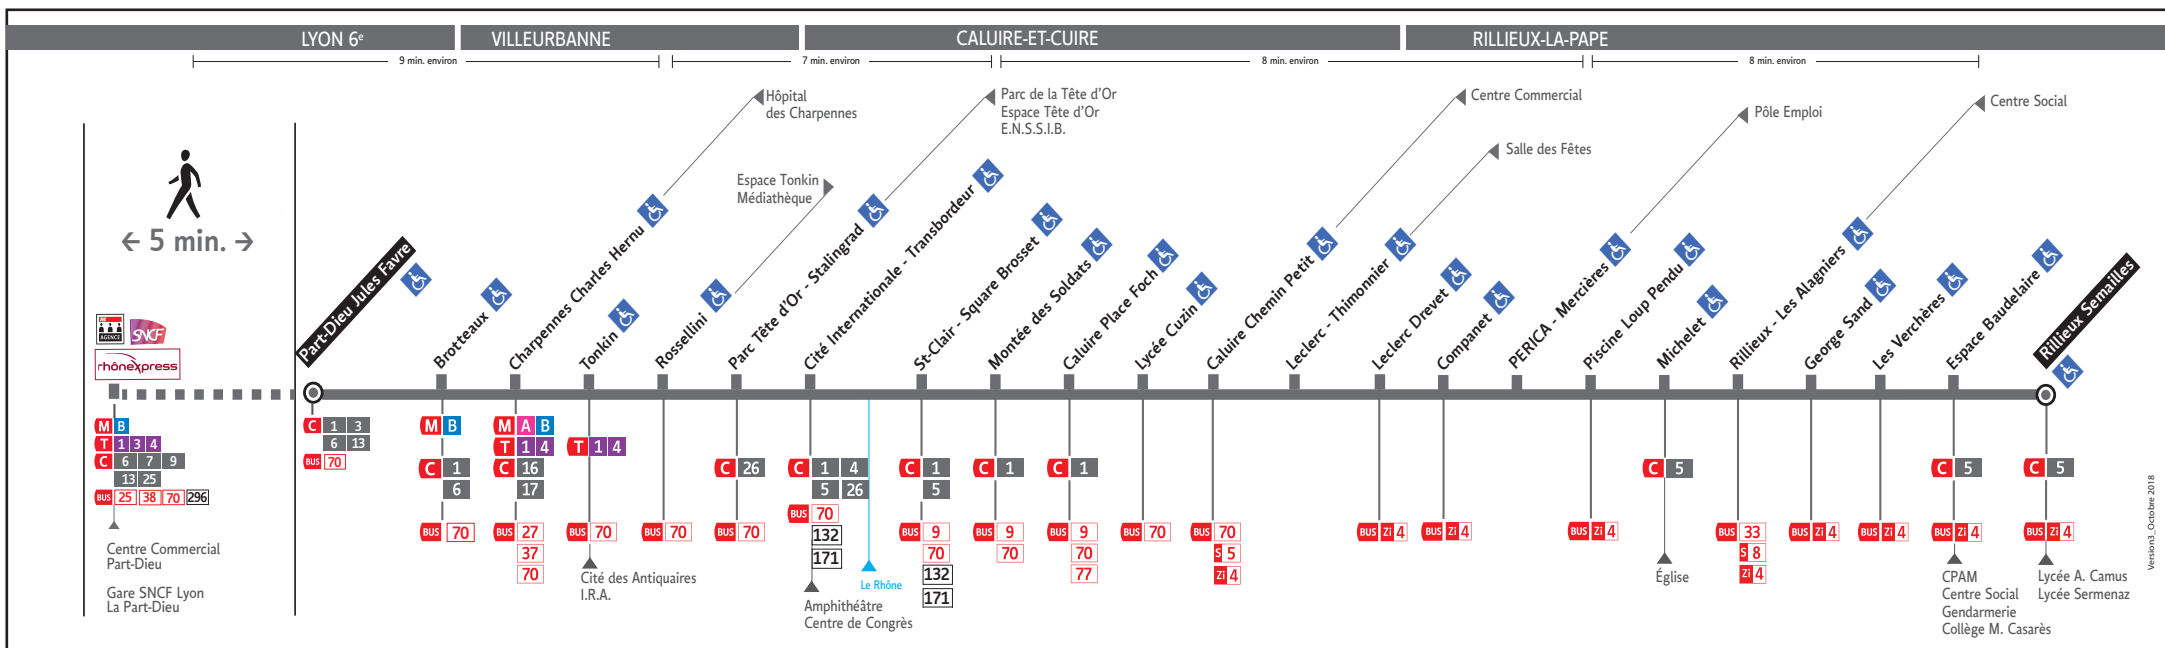

HORAIRES

DU 1ER JAN. AU 7 JUIL. 2019

Ligne

● PART DIEU JULES FAVRE ↔ RILLIEUX SEMAILLES

Les fiches horaires des lignes du réseau TCL sont consultables :

www.tcl.fr
m.tcl.fr

APPLI
TCL

ALLÔ TCL
04 26 10 12 12
(prix d'un appel local)

En agence TCL

Part-Dieu, Bellecour, La Soie, Grange
Blanche, Gorge de Loup et Givors

Dans un Relais Info Service

Part-Dieu Vilette et Gare de
Vaise

Pour connaître les horaires de passage de vos lignes à un point d'arrêt précis, sur www.tcl.fr, cliquez sur dans la rubrique «SERVICES» puis sélectionnez votre ligne et choisissez votre arrêt à la rubrique «HORAIRES À L'ARRÊT»

AVANT D'IMPRIMER,
PENSEZ À L'ENVIRONNEMENT
RCS ROYALIS Lyon 308 077 635
Maquette et Composition : Groupe JOLIE DRIMES

HORAIRES VACANCES SCOLAIRES 2018/2019*

- Du lundi 24 décembre 2018 au dimanche 6 janvier 2019
- Du lundi 18 février au dimanche 3 mars 2019
- Du lundi 15 avril au dimanche 28 avril 2019
- Le vendredi 31 mai 2019

Métro ligne B
Station Part-Dieu
29 rue de La Vilette
Lyon 3^{ème}

- Lundi au vendredi : 7h00 à 20h30
- Samedi : 9h00 à 20h30
- Fermé le dimanche

VOTRE AGENCE TCL*

Pour vous accompagner dans vos achats de titres de transport