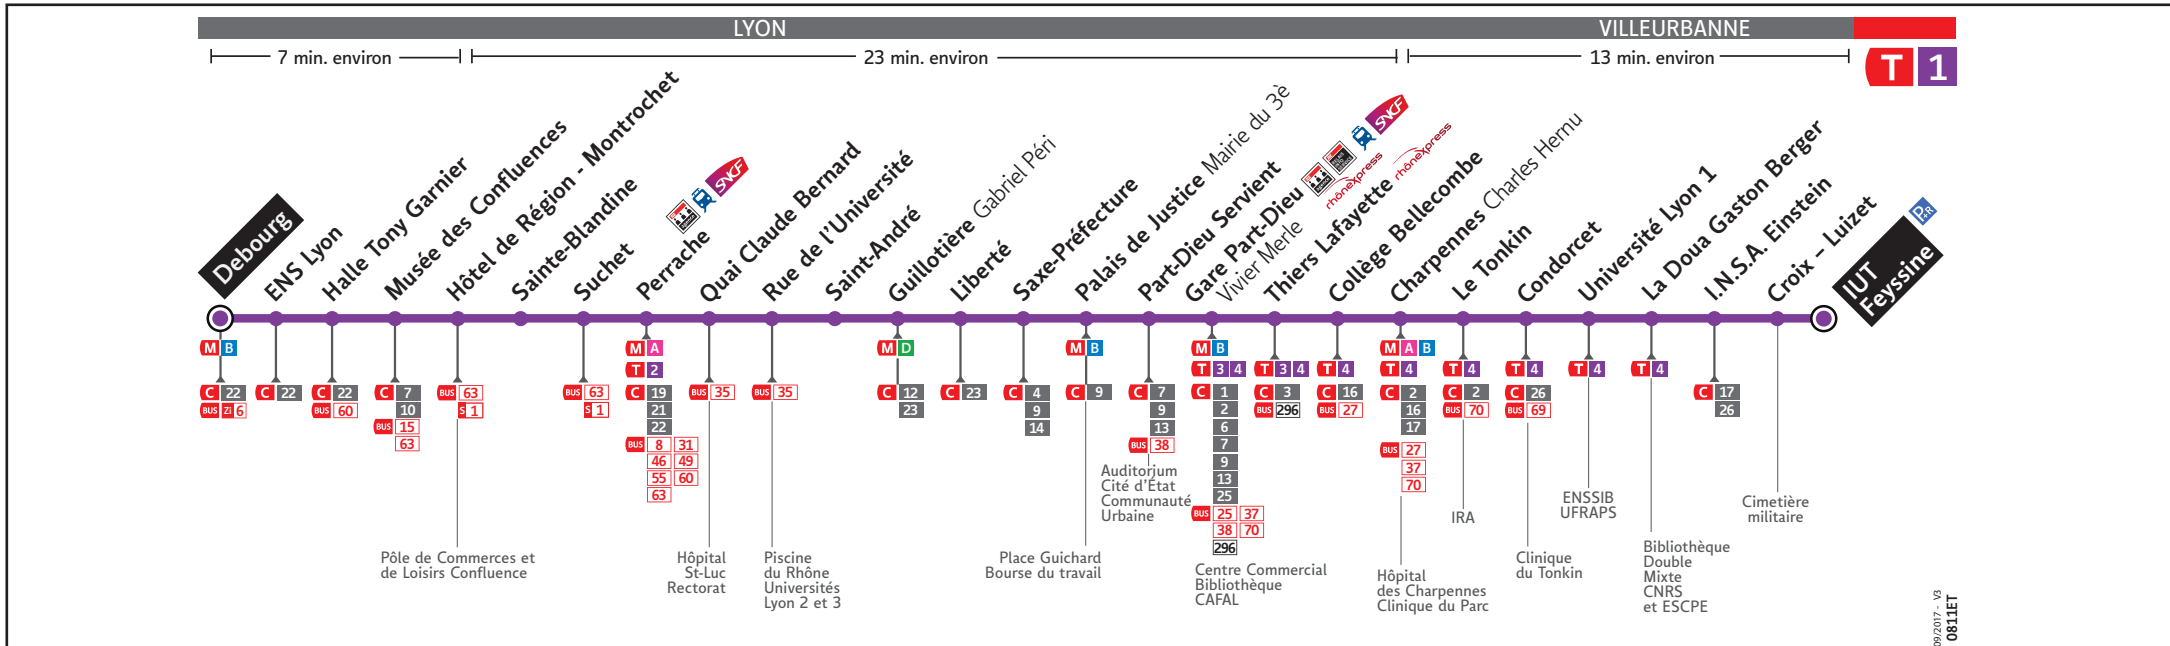

● DEBOURG ↔ IUT FEYSSINE

Les fiches horaires des lignes du réseau TCL sont consultables :

Sur le site [tcl.fr](http://www.tcl.fr)
et le site mobile TCL

Depuis votre Smartphone
avec l'Appli TCL

Auprès d'un conseiller
Allô TCL

En agence TCL

Part-Dieu, Bellecour, La Soie,
Grange Blanche, Gorge de Loup
et Givors

Dans un Relais Info Service

Part-Dieu Vivier Merle, Part-Dieu
Villette et Gare de Vaise

Pour connaître les horaires de passage de vos lignes à un point d'arrêt précis, sur www.tcl.fr, cliquez sur dans la rubrique «SERVICES» puis sélectionnez votre ligne et choisissez votre arrêt à la rubrique «HORAIRES À L'ARRÊT»

AVANT D'IMPRIMER,
PENSEZ À L'ENVIRONNEMENT
RCS KEOLIS Lyon 308 077 635
Maquette et Composition : Groupe JOUVE SARLAN