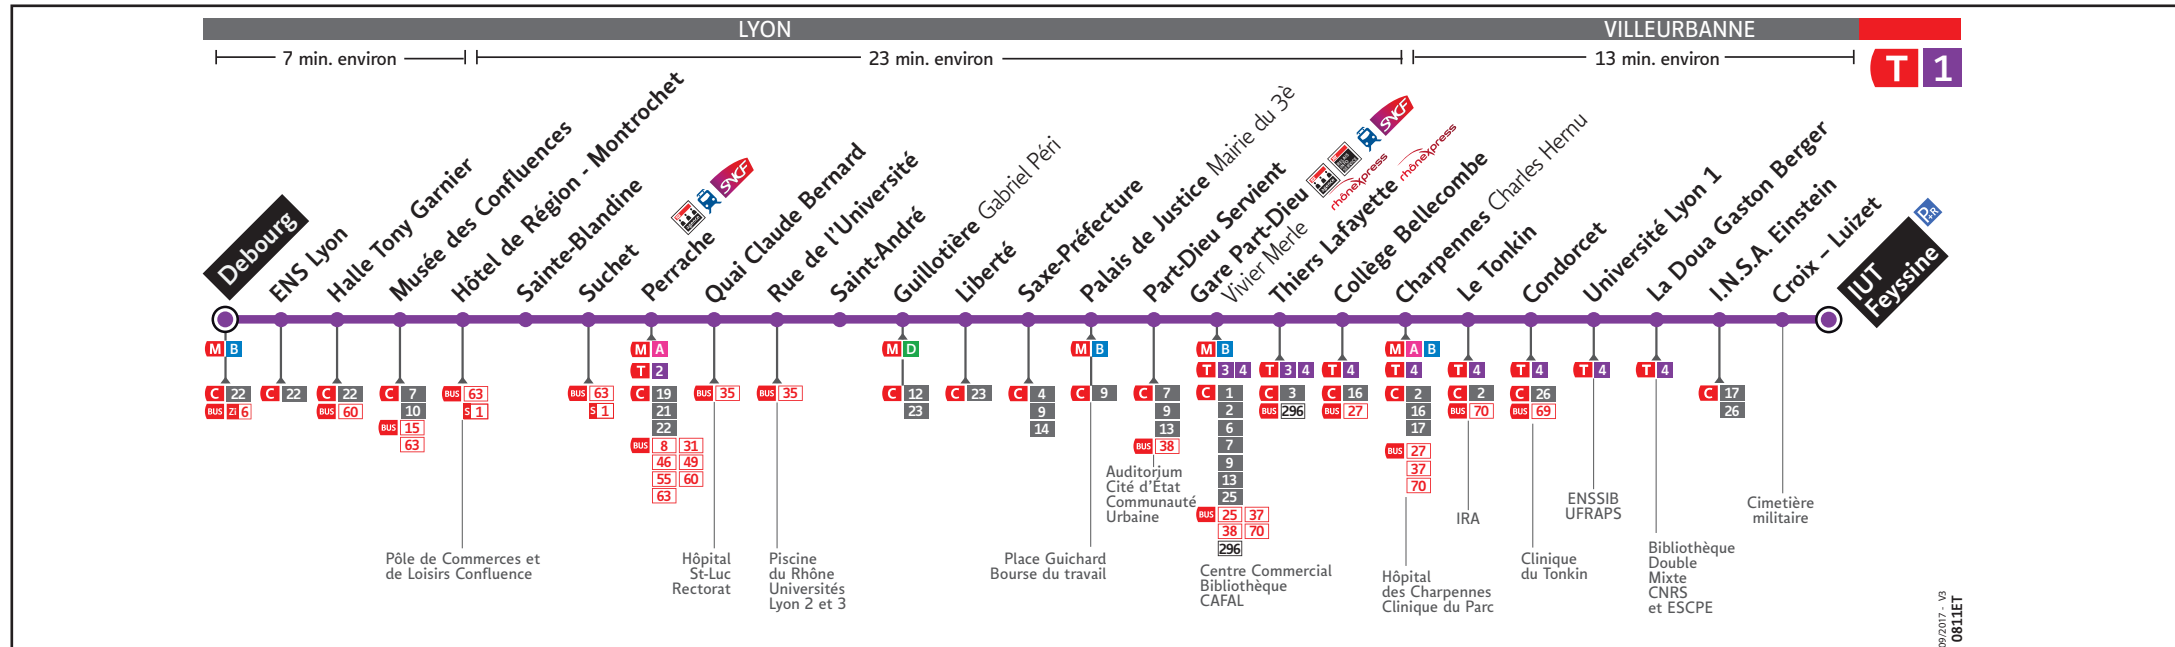

● DEBOURG ↔ IUT FEYSSINE

Les fiches horaires des lignes du réseau TCL sont consultables :

Sur le site [tcl.fr](http://www.tcl.fr)
et le site mobile TCL

Depuis votre Smartphone
avec l'Appli TCL

Auprès d'un conseiller
Allô TCL

En agence TCL

Part-Dieu, Bellecour, La Soie,
Grange Blanche, Gorge de Loup
et Givors

Dans un Relais Info Service

Part-Dieu Vivier Merle, Part-Dieu
Villette et Gare de Vaise

Pour connaître les horaires de passage de vos lignes à un point d'arrêt précis, sur www.tcl.fr, cliquez sur dans la rubrique «SERVICES» puis sélectionnez votre ligne et choisissez votre arrêt à la rubrique «HORAIRES À L'ARRÊT»

AVANT D'IMPRIMER,
PENSEZ À L'ENVIRONNEMENT
RCS KEOLIS Lyon 308 077 635
Maquette et Composition : Groupe JOUVE SARL