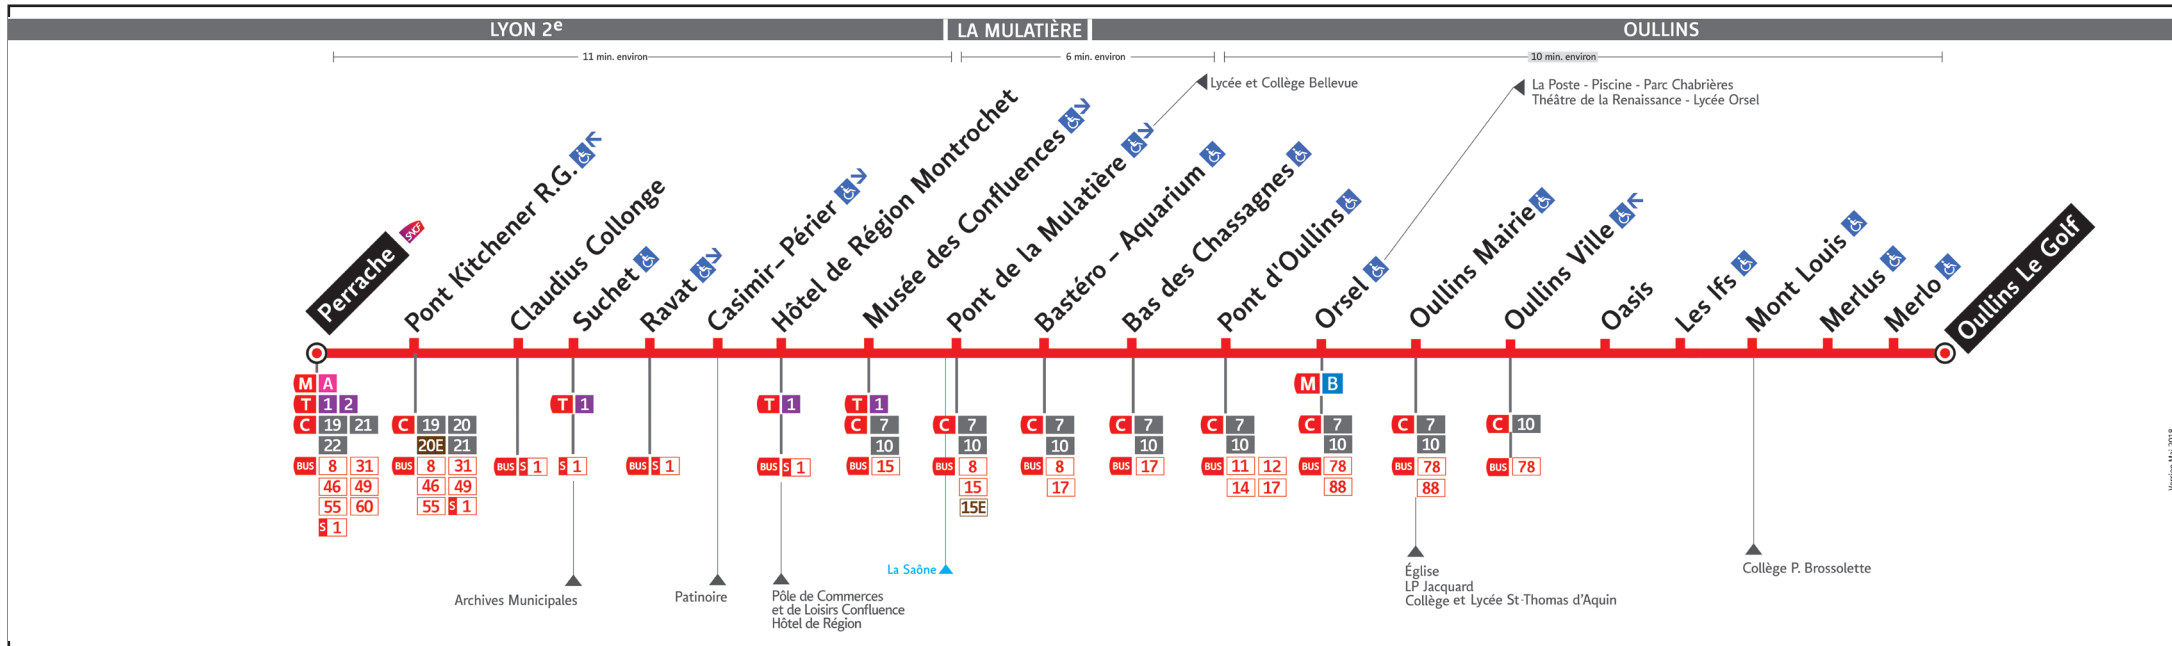

HORAIRES

DU 2 SEPT. 2019 AU 5 JUIL. 2020

Ligne

BUS

63

● PERRACHE ↔ OULLINS LE GOLF

Les fiches horaires des lignes du réseau TCL sont consultables :

www.tcl.fr
m.tcl.fr

APPLI
TCL

ALLÔ TCL
04 26 10 12 12
(prix d'un appel local)

En agence TCL

Part-Dieu, Bellecour, La Soie, Grange
Blanche et Gorge de Loup

Dans un Relais Info Service

Part-Dieu Vilette et Gare de Vaise

Pour connaître les horaires de passage de vos lignes à un point d'arrêt précis, sur www.tcl.fr, cliquez sur dans la rubrique «SERVICES» puis sélectionnez votre ligne et choisissez votre arrêt à la rubrique «HORAIRES À L'ARRÊT»

AVANT D'IMPRIMER,
PENSEZ À L'ENVIRONNEMENT
FCS KEOUS Lyon 308 077 635
Maquette et Composition : Groupe «JOUË DRIMES

HORAIRES VACANCES SCOLAIRES 2019/2020

- du lundi 21 octobre 2019 au dimanche 3 novembre 2019
- du lundi 23 décembre 2019 au dimanche 5 janvier 2020
- du lundi 24 février 2020 au dimanche 8 mars 2020
- du lundi 20 avril 2020 au dimanche 3 mai 2020
- du jeudi 21 mai 2020 au dimanche 24 mai 2020

Le réseau TCL ne fonctionne pas le 1er mai 2020.

VOTRE AGENCE TCL *

Pour vous accompagner dans vos achats de titres de transport

Agence Bellecour

Métro ligne A et D
Station Bellecour
6 place Bellecour
Lyon 2ème

- Lundi au vendredi : 7h30 à 19h00
- Samedi : 9h00 à 18h00
- Fermée le dimanche

Consultez la liste des Points Service TCL (tabacs et diffuseurs de presse portant l'enseigne TCL) de votre commune sur www.tcl.fr ou dans les guides tarifaires disponibles en agences TCL.

* Horaires susceptibles de modification y compris pendant les vacances scolaires.

SYTRAL

BOUGEZ, VIVEZ, AIMEZ !