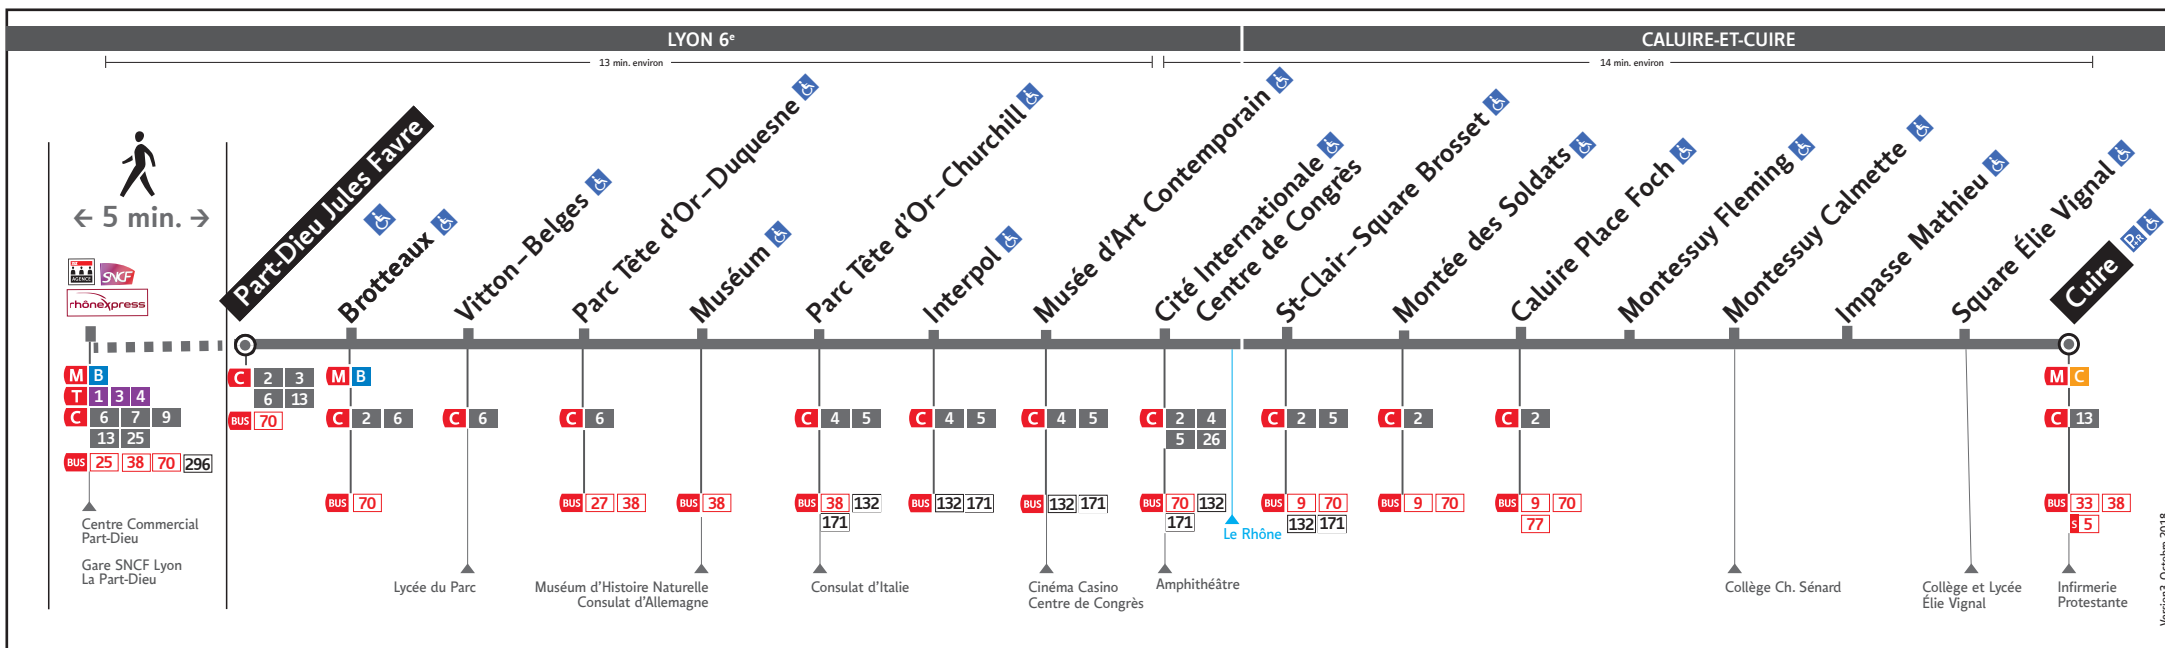

● PART-DIEU JULES FAVRE ↔ CUIRE

Les fiches horaires des lignes du réseau TCL sont consultables :

www.tcl.fr
m.tcl.fr

APPLI
TCL

ALLÔ TCL
04 26 10 12 12
(prix d'un appel local)

En agence TCL

Part-Dieu, Bellecour, La Soie, Grange
Blanche, Gorge de Loup et Givors

Dans un Relais Info Service

Part-Dieu Vilette et Gare de
Vaise

Pour connaître les horaires de passage de vos lignes à un point d'arrêt précis, sur www.tcl.fr, cliquez sur dans la rubrique «SERVICES» puis sélectionnez votre ligne et choisissez votre arrêt à la rubrique «HORAIRES À L'ARRÊT»

AVANT D'IMPRIMER,
PENSEZ À L'ENVIRONNEMENT
FCS KCOLIS Lyon 308 077 635
Maquette et Composition : Groupe «JULIE» DRIMES