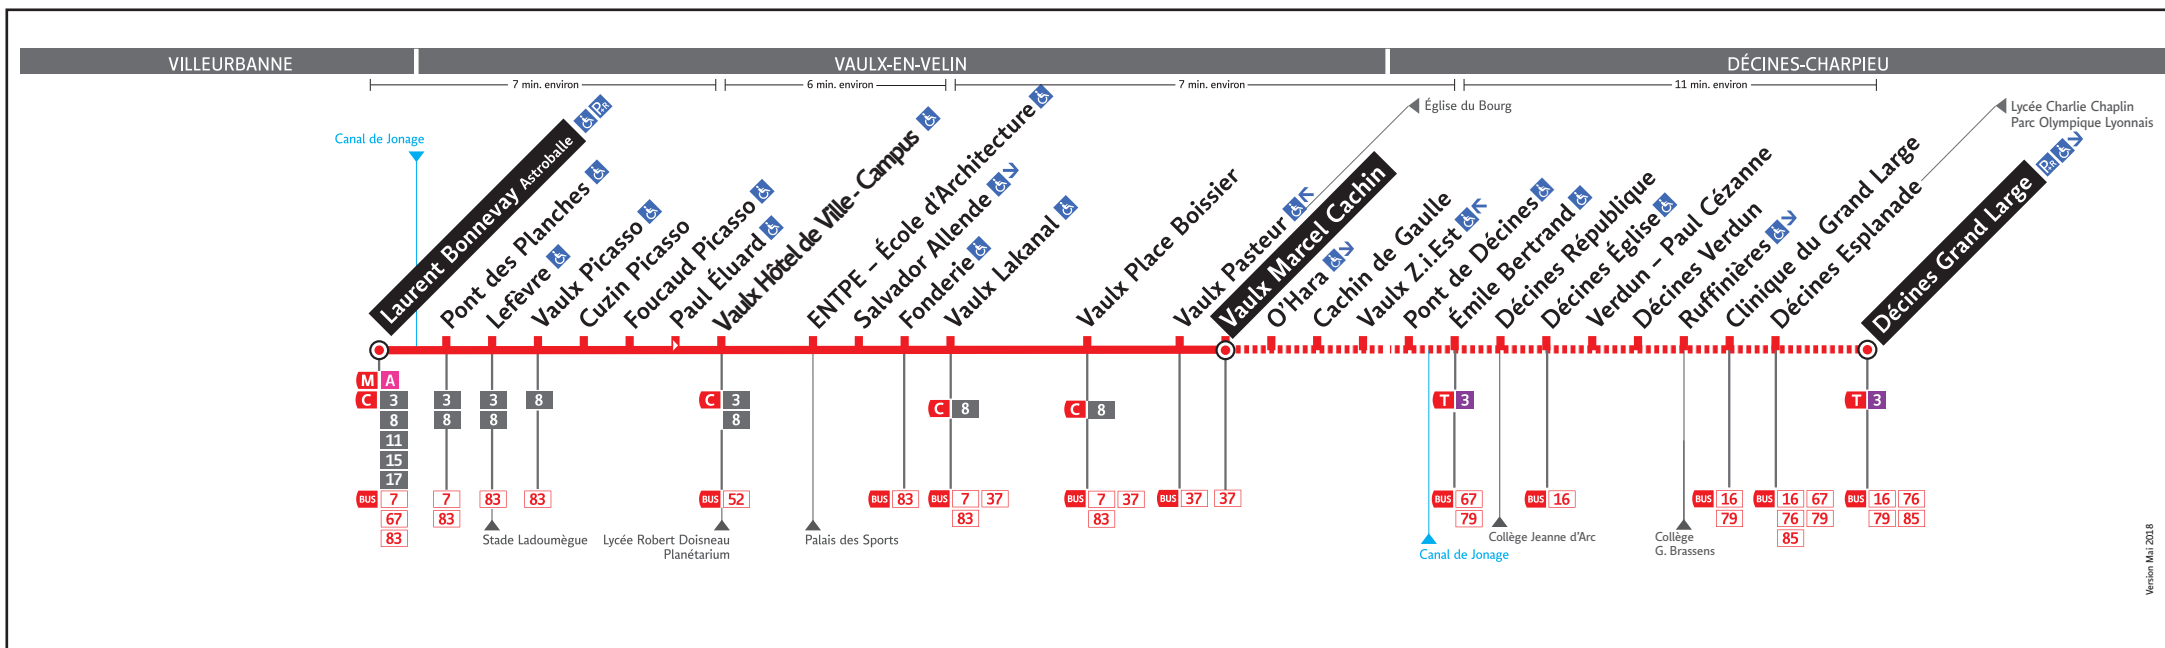

HORAIRES

DU 1ER SEPT. 2018 AU 7 JUIL. 2019

Ligne

BUS

57

● LAURENT BONNEVAY ↔ VAULX MARCEL CACHIN-DÉCINES GRAND LARGE

Les fiches horaires des lignes du réseau TCL sont consultables :

www.tcl.fr
m.tcl.fr

APPLI
TCL

ALLÔ TCL
04 26 10 12 12
(prix d'un appel local)

En agence TCL

Part-Dieu, Bellecour, La Soie, Grange
Blanche, Gorge de Loup et Givors

Dans un Relais Info Service

Part-Dieu Vilette et Gare de Vaise

Pour connaître les horaires de passage de vos lignes à un point d'arrêt précis, sur www.tcl.fr, cliquez sur dans la rubrique «SERVICES» puis sélectionnez votre ligne et choisissez votre arrêt à la rubrique «HORAIRES À L'ARRÊT»

AVANT D'IMPRIMER,
PENSEZ À L'ENVIRONNEMENT
FCS KEOUS Lyon 308 077 635
Maquette et Composition : Groupe JOLIE DRIMES

HORAIRES VACANCES SCOLAIRES 2018/2019*

- Du lundi 22 octobre au dimanche 4 novembre 2018
- Du lundi 24 décembre 2018 au dimanche 6 janvier 2019
- Du lundi 18 février au dimanche 3 mars 2019
- Du lundi 15 avril au dimanche 28 avril 2019
- Le vendredi 31 mai 2019

* Dates de vacances scolaires susceptibles de modifications)

Le réseau TCL ne fonctionne pas le 1er mai 2019.

VOTRE AGENCE TCL*

Pour vous accompagner dans vos achats de titres de transport

Agence La Soie

Métro ligne A
Station Vaulx-en-Velin La Soie
8 avenue des Canuts
69120 Vaulx-en-Velin

- Lundi au vendredi : 7h30 à 19h00
- Samedi : 9h00 à 18h00
- Fermée le dimanche

* Horaires susceptibles de modification y compris pendant les vacances scolaires.

Consultez la liste des Points Service TCL (tabacs et diffuseurs de presse portant l'enseigne TCL) de votre commune sur www.tcl.fr ou dans les guides tarifaires disponibles en agences TCL.

SYTRAL

BOUGEZ, VIVEZ, AIMEZ !