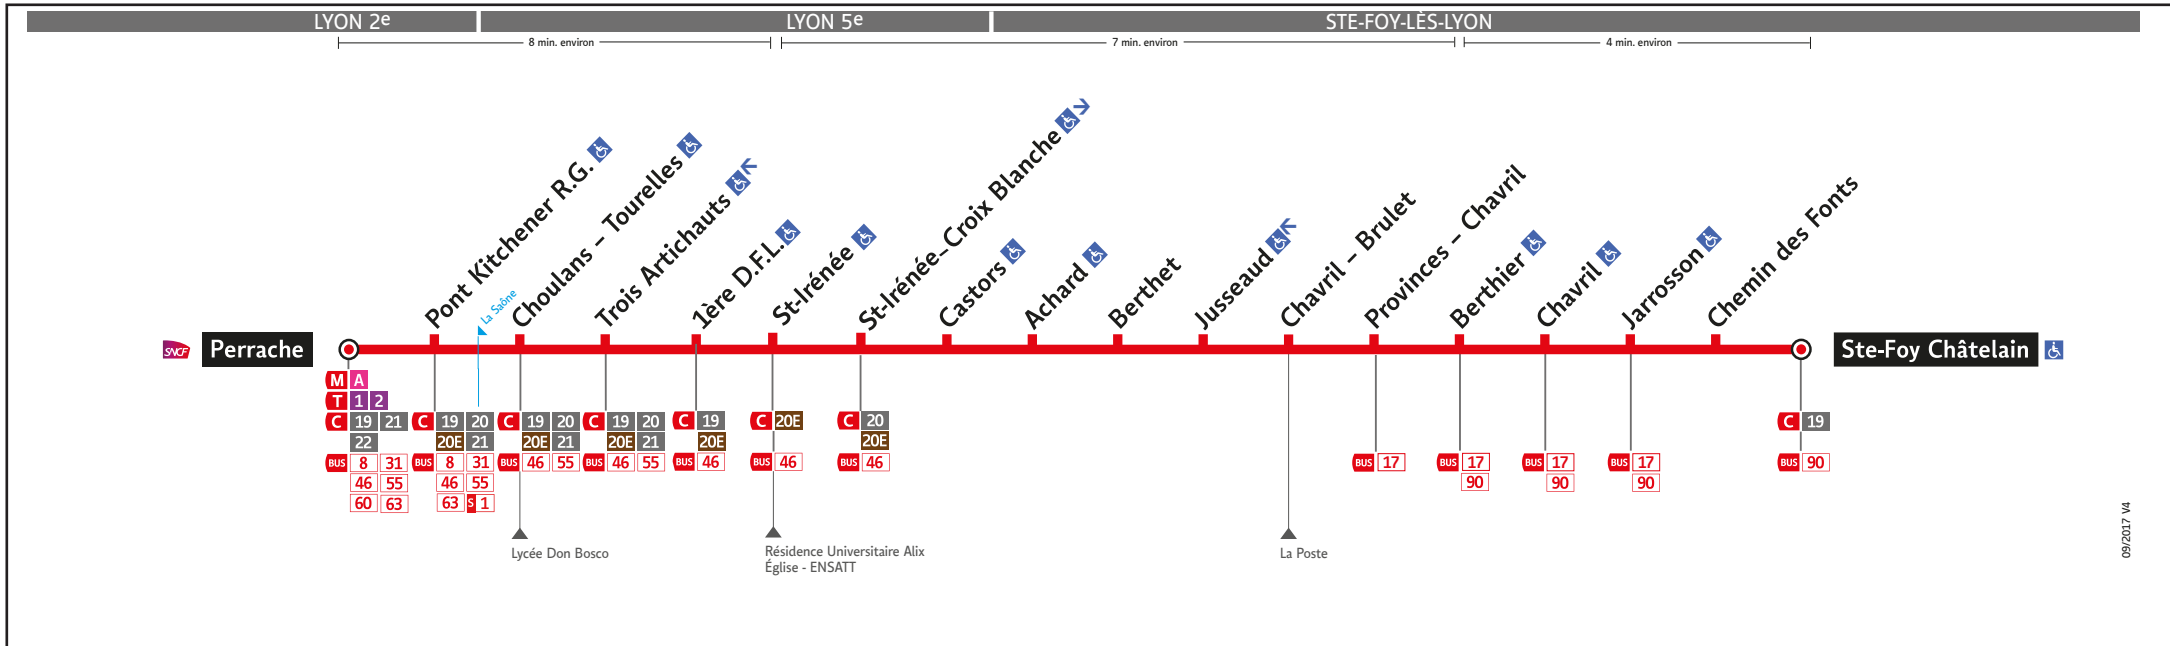

HORAIRES

DU 8 JANV. AU 8 JUIL. 2018

Ligne

BUS

49

● PERRACHE ↔ STE-FOY CHÂTELAIN

Les fiches horaires des lignes du réseau TCL sont consultables :

Sur le site tcl.fr
et le site mobile TCL

Depuis votre Smartphone
avec l'Appli TCL

Auprès d'un conseiller
Allô TCL

En agence TCL

Part-Dieu, Bellecour, La Soie,
Grange Blanche, Gorge de Loup
et Givors

Dans un Relais Info Service

Part-Dieu Vivier Merle, Part-Dieu
Villette et Gare de Vaise

Pour connaître les horaires de passage de vos lignes à un point d'arrêt précis, sur www.tcl.fr, cliquez sur dans la rubrique «SERVICES» puis sélectionnez votre ligne et choisissez votre arrêt à la rubrique «HORAIRES À L'ARRÊT»

AVANT D'IMPRIMER,
PENSEZ À L'ENVIRONNEMENT
RCS KEOLIS Lyon 308 077 635
Maquette et Composition : Groupe JOUVE SARLAN

HORAIRES VACANCES SCOLAIRES 2017-2018 *

- Du lundi 12 au dimanche 25 février 2018
- Du lundi 9 au dimanche 22 avril 2018
- Du vendredi 11 au samedi 12 mai 2018

* Dates de vacances scolaires susceptibles de modifications)

Le réseau TCL ne fonctionne pas le 1er mai 2018.

VOTRE AGENCE TCL *

Pour vous accompagner dans vos achats de titres de transport

Agence Bellecour

Métro ligne A
Station Bellecour
6 place Bellecour
Lyon 2ème

- Lundi au vendredi : 7h30 à 19h00
- Samedi : 9h00 à 18h00
- Fermée le dimanche

* Horaires susceptibles de modification
y compris pendant les vacances scolaires.

Consultez la liste des Points Service TCL (tabacs et diffuseurs de presse portant l'enseigne TCL) de votre commune sur www.tcl.fr ou dans les guides tarifaires disponibles en agences TCL.

SYTRAL

BOUGEZ, VIVEZ, AIMEZ !